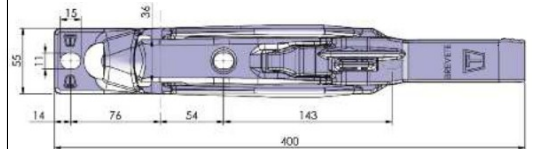

LEVA CHIUSURA TH

CODICE	Versione
CN051.G.00T0000001	ZINCATA