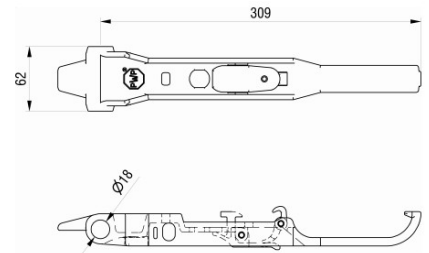

CODICE	Versione
CN051.G.BOXER00000	ZINCATA