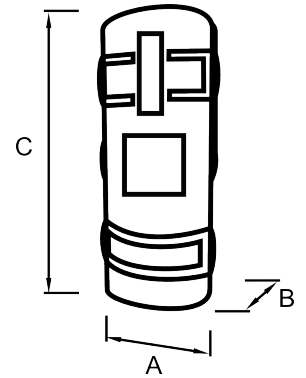

CRAVINORD

RICAMBI · ACCESSORI · VEICOLI INDUSTRIALI

ESTINTORI E PORTAESTINTORI

Descrizione	Pag.
ESTINTORI	2
PORTAESTINTORI	4

www.cravinord.com

PORTAESTINTORI

PORTAESTINTORE PVC (UNICO)	CODICE	Vers.	A	B	C	Col.
	CN011.PESTC00000	KG.6	30	17,5	56,5	R
	CN011.PESTC00004	KG.9/12	32	21,5	77	R

PORTAESTINTORE PVC (GRISU') DOPPIO	CODICE	Vers.	A	B	C	Col.
	CN011.PESTC00002	KG.6	57	24	74	R/N

PORTAESTINTORE PVC (GRISU') SINGOLO	CODICE	Vers.	A	B	C	Col.
	CN011.PESTC00001	KG.6/9	34	24	71	R/N
	CN011.PESTC00003	KG.9/12	34	24	78	R/N

PORTAESTINTORI

PORTAESTINTORE PVC	CODICE	Vers.	A	B	C	Col.	
	CN011.PESTR00000	KG.6	60	30	25	N/N	
	CN011.PESTR00001	KG.6	60	30	25	R/R	
	CN011.PESTR00002	KG.6	60	30	25	R/N	
	CN011.PESTR00003	KG.9/12	75	35	30	N/N	
	CN011.PESTR00004	KG.9/12	75	35	30	R/R	
	CN011.PESTR00005	KG.9/12	75	35	30	R/N	
	CODICE	Vers.	A	B	C	Col.	
	CN011.PESTL00000	KG.6	62	26	31	R/N	
	CN011.PESTL00001	KG.6/9	69	26	31	R/N	
	CN011.PESTL00002	KG.9/12	77	26	31	R/N	
		CODICE	Versione				
		CN011.SUPEST0000	ZINCATA				
							
							