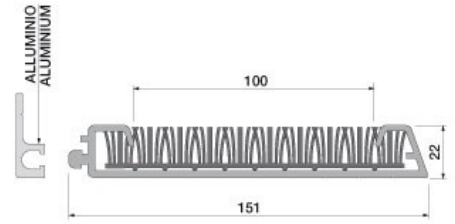

CODICE	Lunghezza
CN021.PARLAT179P	3700