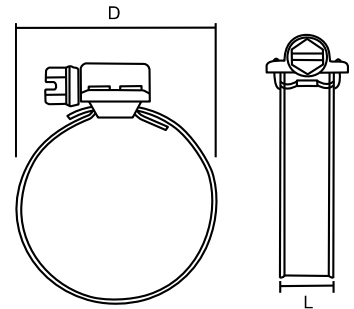

CRAVINORD

RICAMBI · ACCESSORI · VEICOLI INDUSTRIALI

FASCETTE

Descrizione	Pag.
FASCETTE ABA	2
FASCETTE MINI ABA	2
FASCETTE MARMITTA	3
FASCETTE MIKALOR	5
FASCETTE NYLON NERO	6

www.cravinord.com

FASCETTE

FASCETTE ABA	CODICE	Diametro	Larghezza
	CN006.FASA000000	8-14	9
CN006.FASA000001	11-17	9	
CN006.FASA000002	13-20	9	
CN006.FASA000013	15-24	12	
CN006.FASA000014	19-28	12	
CN006.FASA000015	22-32	12	
CN006.FASA000016	26-38	12	
CN006.FASA000017	32-44	12	
CN006.FASA000018	38-50	12	
CN006.FASA000019	44-56	12	
CN006.FASA000020	50-65	12	
CN006.FASA000021	58-75	12	
CN006.FASA000022	68-85	12	
CN006.FASA000023	77-95	12	
CN006.FASA000024	87-112	12	
CN006.FASA000025	104-138	12	
CN006.FASA000026	130-165	12	

FASCETTE MINI ABA	CODICE	Diametro
	CN006.FASA000027	8
CN006.FASA000028	9	
CN006.FASA000029	10	
CN006.FASA000030	11	
CN006.FASA000031	12	
CN006.FASA000032	13	
CN006.FASA000033	14	
CN006.FASA000034	15	
CN006.FASA000035	16	
CN006.FASA000036	17	

FASCETTE

FASCETTE NYLON NERO

CODICE	Misura
CN006.FASN000000	2,5X100
CN006.FASN000001	3,6X140
CN006.FASN000002	3,6X200
CN006.FASN000003	4,8X200
CN006.FASN000004	4,8X290
CN006.FASN000006	7,6X360
CN006.FASN000009	4,8X360
CN006.FASN000010	7,6X450
CN006.FASN000011	7,6X540