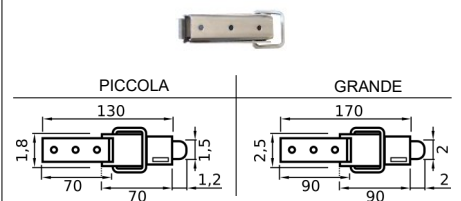

SUPPORTO CASSETTI

CODICE	Versione	A	B
CN002.SUPPC05050	ZINCATA	500	500
CN002.SUPPC06060	ZINCATA	600	600
CN002.SUPPC07070	ZINCATA	700	700
CN002.SUPPCD3060	ZINCATA (DX)	300	600
CN002.SUPPCS3060	ZINCATA (SX)	300	600

CHIUSURA EUROPA CON CHIAVE, MANIGLIA IN PLASTICA

CODICE	Versione
CN002.CHIUS00004	INOX

CHIUSURA EUROPA CON CHIAVE, MANIGLIA INOX

CODICE	Versione
CN002.CHIUS00003	INOX

CHIUSURA EUROPA CON CHIAVE, VERNICIATA NERA

CODICE	Versione
CN002.CHIUS00002	INOX

CHIUSURA TIPO FRIGO CON CHIAVE

CODICE	Versione
CN002.CHIUS00000	INOX

CHIUSURA CON BLOCCHETTO ROSSO

CODICE	Versione
CN002.CHIUS00005	INOX

CHIUSURA A BAULE

CODICE	Versione
CN002.CHIUS00001	INOX (GRANDE)
CN002.CHIUS00007	INOX (PICCOLA)