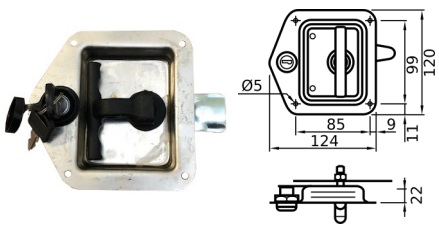

CHIUSURA EUROPA CON CHIAVE, MANIGLIA IN PLASTICA

CODICE	Versione
CN002.CHIUS00004	INOX