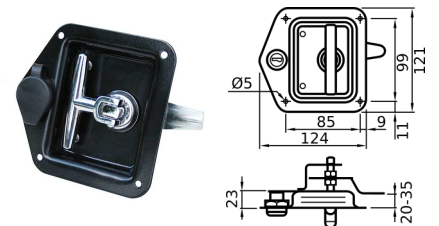

SUPPORTO CASSETTI

CODICE	Versione	A	B
CN002.SUPPC05050	ZINCATA	500	500
CN002.SUPPC06060	ZINCATA	600	600
CN002.SUPPC07070	ZINCATA	700	700
CN002.SUPPCD3060	ZINCATA (DX)	300	600
CN002.SUPPCS3060	ZINCATA (SX)	300	600

CHIUSURA EUROPA CON CHIAVE, MANIGLIA IN PLASTICA

CODICE	Versione
CN002.CHIUS00004	INOX

CHIUSURA EUROPA CON CHIAVE, MANIGLIA INOX

CODICE	Versione
CN002.CHIUS00003	INOX

CHIUSURA EUROPA CON CHIAVE, VERNICIATA NERA