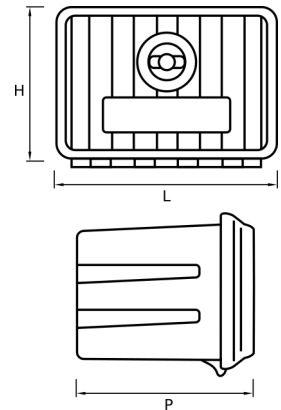

SUPPORTO A CHASSIS

Materiale: acciaio zincato a caldo

CODICE	MAGIC BOX
CN002.SUPPBOX061	600x400x470
CN002.SUPPBOX061	600x450x470
CN002.SUPPBOX072	700x350x350
CN002.SUPPBOX071	700x500x600
CN002.SUPPBOX081	800x400x490
CN002.SUPPBOX081	800x500x490
CN002.SUPPBOX101	1000x400x490
CN002.SUPPBOX101	1000x500x490
CN002.SUPPBOX121	1200x400x480
CN002.SUPPBOX121	1200x500x480

MANIGLIAA TRAZIONE PER: MAGIC BOX / NOVA BOX

CODICE	Versione
CN002.CHIUS00008	PVC

CASSETTE PORTA ATTREZZI IN PVC

NOVA BOX

CODICE	L	H	P
CN002.NOX0503530	500	350	300
CN002.NOX0503540	500	350	400
CN002.NOX0604047	600	400	470
CN002.NOX0645349	640	530	490
CN002.NOX0804847	800	480	470
CN002.NOX1005050	1000	500	500

SUPPORTO A PIANALE

Materiale: acciaio zincato a caldo

CODICE	NOVA BOX
CN002.SUPPBOX00P	500x350x300
CN002.SUPPBOX00P	500x350x400

SUPPORTO A PIANALE A "U"

Materiale: acciaio zincato a caldo

CODICE	NOVA BOX
CN002.SUPPNOX06S	600x400x470
CN002.SUPPNOX064	640x530x490
CN002.SUPPNOX080	800x480x470
CN002.SUPPNOX100	1000x500x500