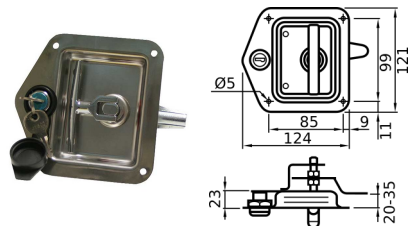

CHIUSURA EUROPA CON CHIAVE, MANIGLIA INOX

CODICE	Versione
CN002.CHIUS00003	INOX