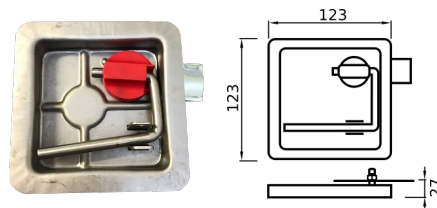

SUPPORTO CASSETTI

CODICE	Versione	A	B
CN002.SUPPC05050	ZINCATA	500	500
CN002.SUPPC06060	ZINCATA	600	600
CN002.SUPPC07070	ZINCATA	700	700
CN002.SUPPCD3060	ZINCATA (DX)	300	600
CN002.SUPPCS3060	ZINCATA (SX)	300	600

CODICE	Versione
CN002.CHIUS00002	INOX

CHIUSURA TIPO FRIGO CON CHIAVE

CODICE	Versione
CN002.CHIUS00000	INOX

CHIUSURA CON BLOCCHETTO ROSSO

CODICE	Versione
CN002.CHIUS00005	INOX

CHIUSURA A BAULE

CODICE	Versione
CN002.CHIUS00001	INOX (GRANDE)
CN002.CHIUS00007	INOX (PICCOLA)