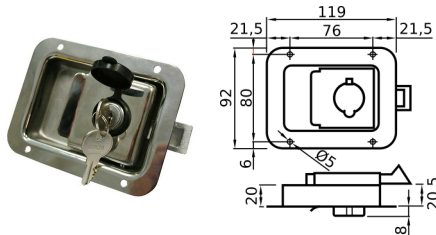

CHIUSURA TIPO FRIGO CON CHIAVE

CODICE	Versione
CN002.CHIUS00000	INOX