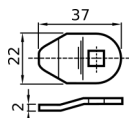

LINGUETTA PER NOTTOLINO CHIAVE

CODICE	Versione
CN051.P.071915479	INOX