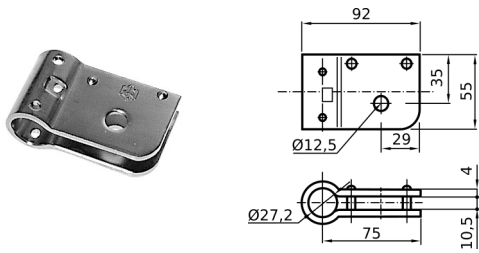

CHIUSURE ESTERNE Ø 27 - RICAMBI

FISSAGGIO LEVA

CODICE	Versione	Ø
CN051.P.071917418A	INOX	27
CN051.P.071917419A	ZINCATO	27