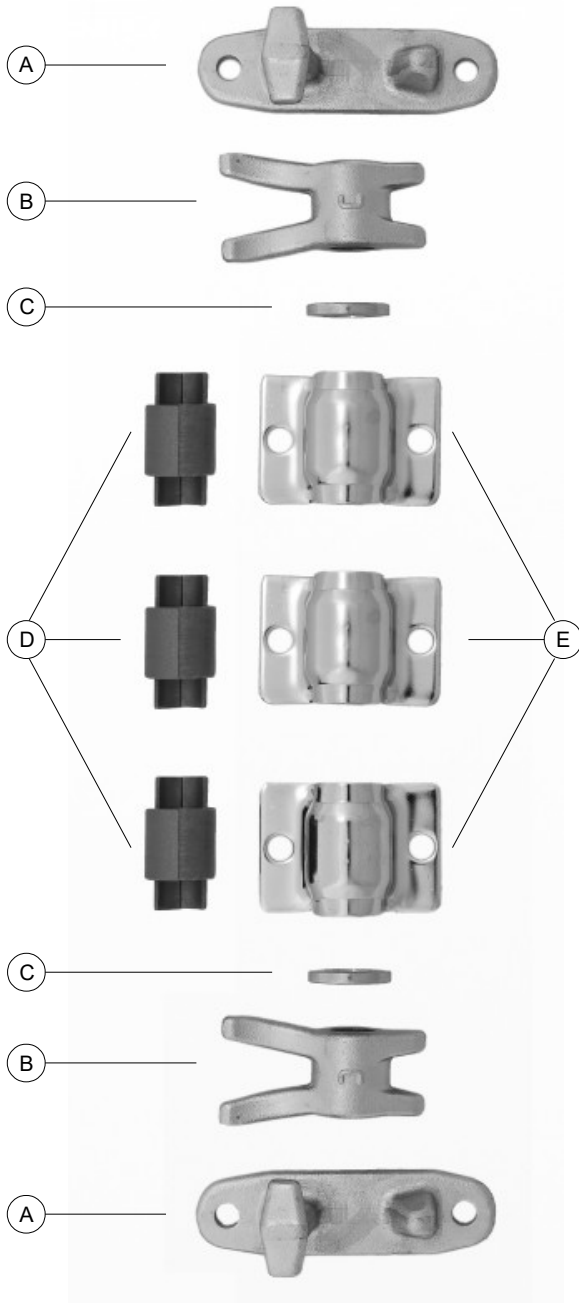

### KIT LEVA, FERMOLEVA E FISSAGGIO LEVA

	CODICE	ZINCATO	NR.
A	CN051.P.071913141	FERMOLEVA	1
B	CN051.P.071913142	BOCCOLA	1
C	CN051.P.071913145	FISSAGGIO LEVA	1
D	CN051.P.071913146	PERNO	1
E	CN051.P.071913139	LEVA	1

CODICE

Versione

Ø

CN051.P.071323606B

ZINCATO

16

## CHIUSURE ESTERNE Ø 16 - KIT

KIT CHIUSURA ESTERNA Ø16

	CODICE	INOX	NR.
A	CN051.P.071923642	SCONTRO	2
B	CN051.P.071923641	ARPIONE	2
C	CN051.P.071913154	RONDELLA	2
D	CN051.P.071912972	SEMIBOCCOLA	6
E	CN051.P.071913158	FISSAGGIO	3

## CHIUSURE ESTERNE Ø 16 - COMPONENTI