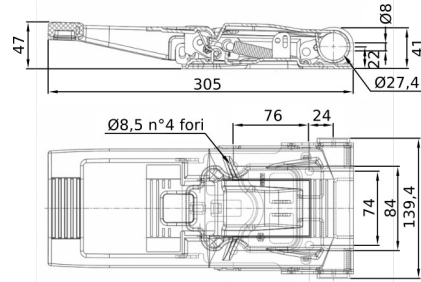

CHIUSURE ESTERNE Ø 27

CHIUSURA ESTERNA Ø27 PL100 SENZA CHIAVE

CODICE	Versione	Ø
CN051.P.071927948	INOX	27