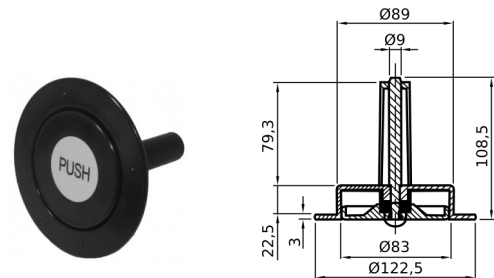

**SCONTRO AMBIDESTRO**

CODICE	Versione	Ø
CN051.P.071922484A	ZINCATO	15/16

**POMELLO COMPLETO PER APERTURA DALL'INTERNO**

CODICE	Ø
CN051.P.071922131	16

**DISPOSITIVO APERTURA DALL'INTERNO A PROFILO RIBASS.**