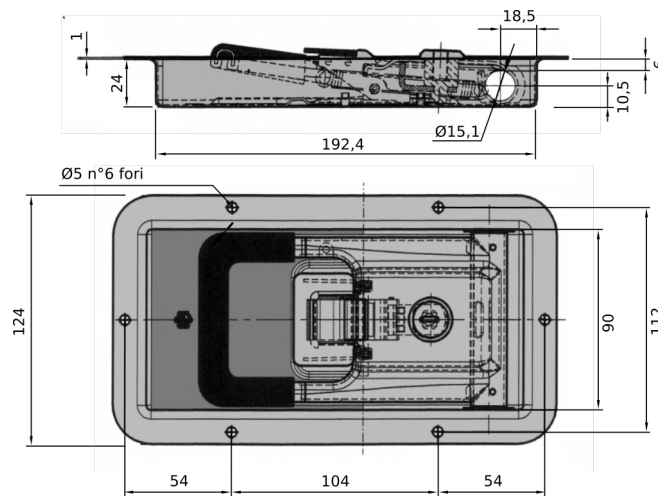

CHIUSURE INCASSATE Ø 15

CHIUSURA INCASSATA APE CAR ELETTROLUCIDATA

CODICE

CN051.P.071425859

Versione

INOX

Ø

15