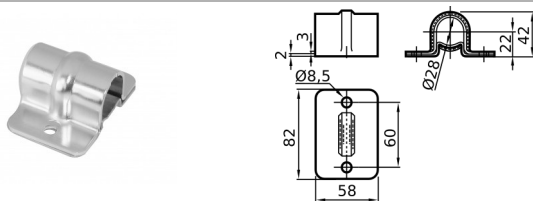

FISSAGGIO TUBO SMALL

CODICE	Versione	Ø
CN051.P.071924339	INOX	22/27
CN051.P.071924341	ZINCATO	22/27

BOCCOLA NYLON Ø22

CODICE	Versione	Ø
CN051.P.071924131	NYLON	27

TUBO Ø 27

CODICE	Versione	L	S	Ø
CN051.P.071916324	INOX	2600	2,5	27
CN051.P.071922444	INOX	2700	3	27
CN051.P.071921058	INOX	3000	2,5	27
CN051.P.071911463	ZINCATO	3000	2,5	27
CN051.P.071923636	INOX	3300	2,7	27