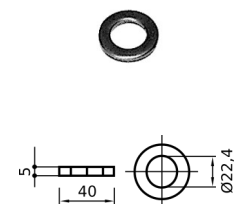

RONDELLA ANTIRACK

CODICE	Versione	Ø
CN051.P.071913831	INOX	22
CN051.P.071913832	ZINC.	22