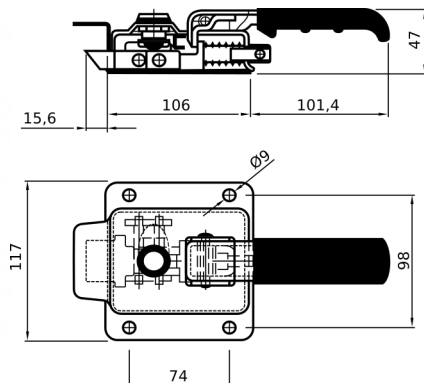

CHIUSURE PER PORTE A SBATTERE

CHIUSURA SENZA SCANTRO

CODICE	Versione
CN051.P.071625856	INOX

SCANTRO A FILO

CODICE	Versione
CN051.P.071625858	INOX

SCANTRO DA INCASSO

CODICE	Versione
CN051.P.071626904	INOX

NOTTOLINO CON CHIAVE 180°

CODICE	Versione
CN051.P.071922701A	

LINGUETTA PER NOTTOLINO CHIAVE

CODICE	Versione
CN051.P.071915479	INOX

MOLLA

CODICE	Versione
CN051.P.071921934	INOX