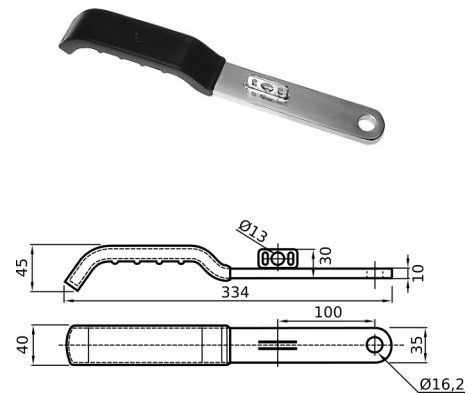

LEVA PIATTA

CODICE	Versione	Ø
CN051.P.071922018A	INOX	22/27
CN051.P.071922019	ZINCATO	22/27