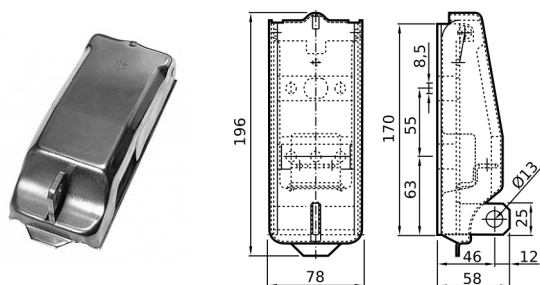

FERMOLEVA TIR

CODICE	Versione	Ø
CN051.P.071919340	INOX	22/27
CN051.P.071919341	ZINCATO	22/27