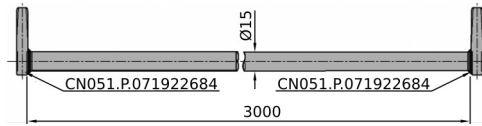

## CHIUSURE INCASSATE Ø 15 - COMPONENTI

ASTA ZINCATA ASSEMBLATA M. 3 - Ø MM. 15

CODICE	Versione	Ø
CN051.P.071922754A	ZINCATA	15