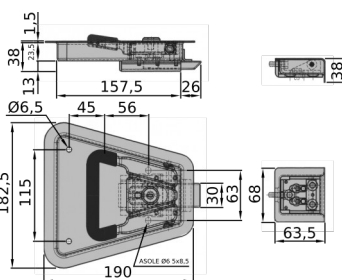

CHIUSURA INCASSATA CON SCANTRO

CODICE	Versione
CN051.P.071626109	INOX