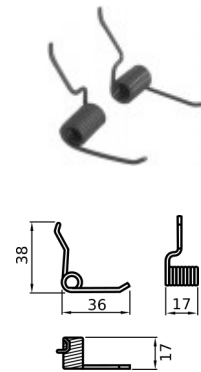

KIT MOLLA PULSANTE DX-SX

CODICE	Versione	Ø
CN051.P.071926781	INOX	16