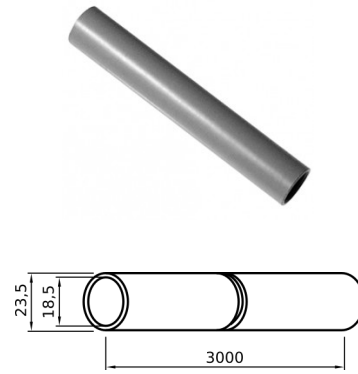

TUBO GUIDA ASTA L=M.3 - PER ASTA Ø MM. 16

CODICE	Versione	Ø
CN051.P.080516150		16