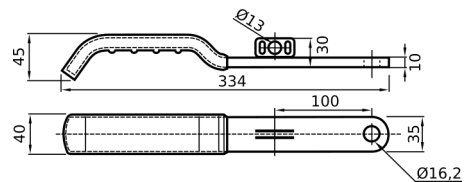

LEVA PIATTA CON IMPUGNATURA RIVESTITA PER CHIUSURA ESTERNA Ø MM. 22/27

CODICE	Versione	Ø
CN051.P.071922018A	INOX	22/27
CN051.P.071922019	ZINCATA	22/27