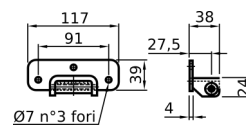

SCANTRO A FILO

CODICE	Versione
CN051.P.071625858	INOX