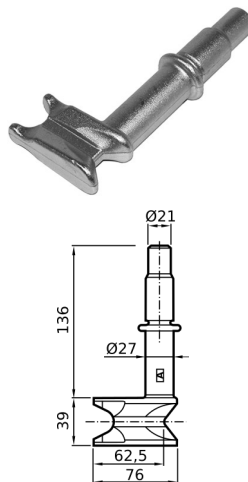

## CHIUSURE ESTERNE Ø 27 - COMPONENTI

ARPIONE BIG 2 PER TUBO Ø27X2,5

CODICE	Versione	Ø
CN051.P.075022423	INOX	27

ARPIONE BIG 2 PER TUBO Ø27X3

CODICE	Versione	Ø
CN051.P.071922679	INOX	27

ARPIONE BIG 3

CODICE	Versione	Ø
CN051.P.071919407A	INOX	27

SCONTRO PER BIG 2 - BIG 3

CODICE	Versione	Ø
CN051.P.071917544A	INOX	27

ARPIONE BIG 4 SPIANATO

CODICE	Versione	Ø
CN051.P.071921968	INOX	27
CN051.P.071922382	ZINCATO	27

ARPIONE BIG 7

CODICE	Versione	Ø
CN051.P.071922680	INOX	27