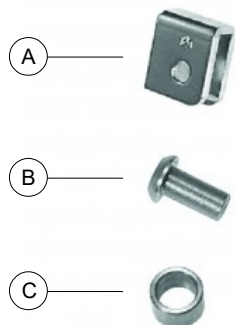

KIT FISSAGGIO LEVA PER CHIUSURE ESTERNE Ø MM. 22/27

CODICE	ZINCATO	NR.
A CN051.P.071921603	FISSAGGIO LEVA	1
B CN051.P.071913942	PERNO Ø 12X25	1
C CN051.P.071912453	BOCCOLA Ø 12X16X10,5	1

CODICE	Versione	Ø
CN051.P.071326310	ZINCATO	22/27