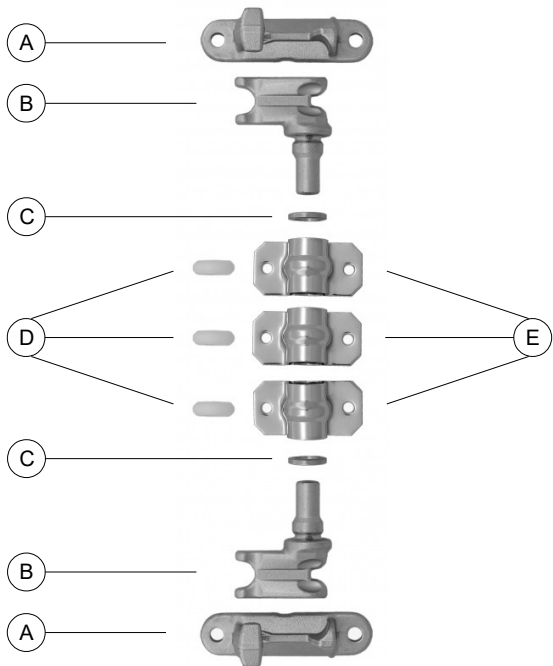

CHIUSURE ESTERNE Ø 22 - KIT

KIT CHIUSURA ESTERNA BIG 6 Ø22

	CODICE	INOX	NR.
A	CN051.P.071921023	SCONTRO	2
B	CN051.P.071921024A	ARPIONE	2
C	CN051.P.071913831	RONDELLA	2
D	CN051.P.071921019A	BOCCOLA	3
E	CN051.P.071921020	FISSAGGIO	3

	CODICE	ZINCATO	NR.
A	CN051.P.071926413	SCONTRO	2
B	CN051.P.071926412	ARPIONE	2
C	CN051.P.071913832	RONDELLA	2
D	CN051.P.071921019A	BOCCOLA	3
E	CN051.P.071923588	FISSAGGIO	3

CODICE	Versione	Ø
CN051.P.071226319	INOX	22
CN051.P.071326414	ZINCATO	22