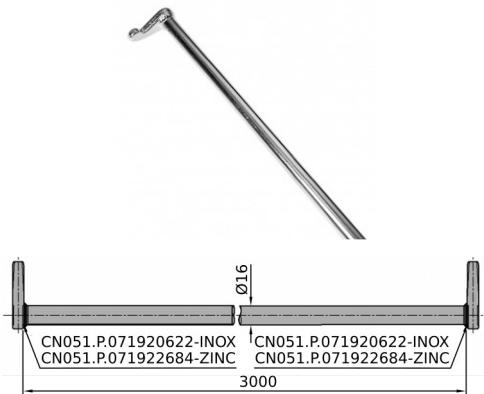

ASTA ASSEMBLATA M. 3 - Ø MM. 16

CODICE	Versione	Ø
CN051.P.071923115	INOX	16
CN051.P.071922908A	ZINCATA	16