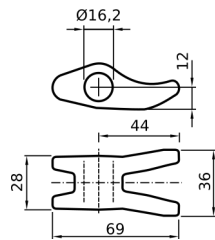

ARPIONE FORGIATO

CODICE	Versione	Ø
CN051.P.071923641	INOX	16
CN051.P.071923643	ZINCATO	16