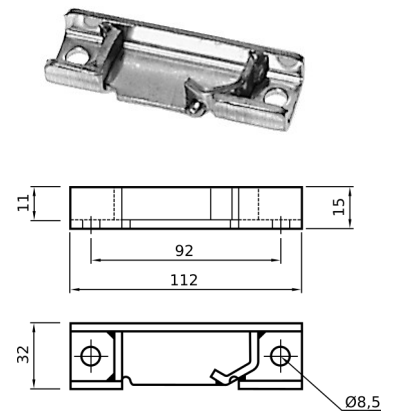

SCONTRO INOX PER ASTA

CODICE	Vers.	Ø
CN051.P.071922760	DX	15/16
CN051.P.071922761	SX	15/16