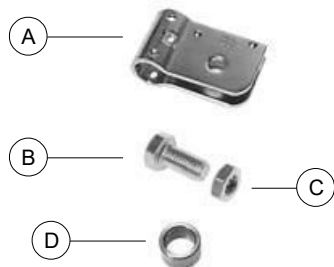

### LEVA A DELTA CON IMPUGNATURA RIVESTITA PER CHIUSURA ESTERNA Ø MM. 22/27

CODICE	Versione	Ø
CN051.P.071915128	INOX	22/27
CN051.P.071915129	ZINCATA	22/27

### LEVA PIATTA CON IMPUGNATURA RIVESTITA PER CHIUSURA ESTERNA Ø MM. 22/27

CODICE	Versione	Ø
CN051.P.071922018A	INOX	22/27
CN051.P.071922019	ZINCATA	22/27

**CHIUSURE ESTERNE Ø 22**
**KIT FISSAGGIO LEVA**