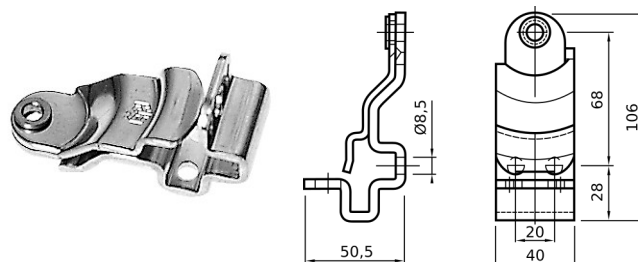

## CHIUSURE ESTERNE Ø 16

CODICE	Versione	Ø
CN051.P.071226304	INOX	22
CN051.P.071326341	ZINCATO	22

**KIT FISSAGGIO LEVA PER CHIUSURE ESTERNE Ø MM. 22/27**

CODICE	ZINCATO	NR.
A CN051.P.071921603	FISSAGGIO LEVA	1
B CN051.P.071913942	PERNO Ø 12X25	1
C CN051.P.071912453	BOCCOLA Ø 12X16X10,5	1

CODICE	Versione	Ø
CN051.P.071326310	ZINCATO	22/27

**FERMOLEVA TIR**

CODICE	Versione	Ø
CN051.P.071919340	INOX	22/27
CN051.P.071919341	ZINCATO	22/27

**FERMOLEVA STANDARD CON FORI Ø MM.8,5**

CODICE	Versione	Ø
CN051.P.071920299A	INOX	22/27
CN051.P.071920300A	ZINCATO	22/27