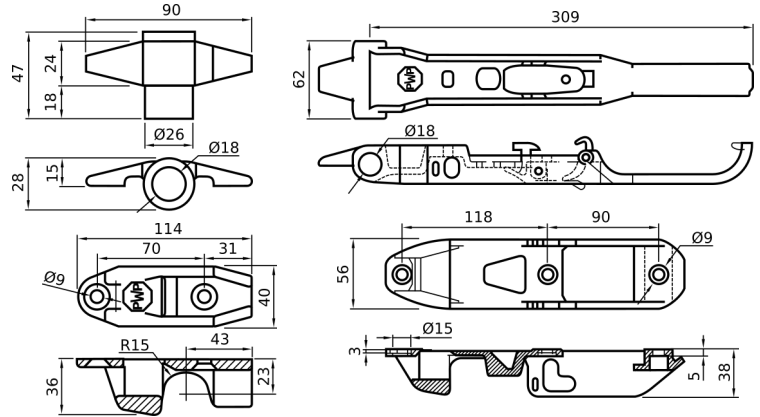

CHIUSURE SOTTOPORTA

CHIUSURA PWP

CODICE	Descrizione	Versione
A CN051.G.BOXER00003	ARPIONE SUPERIORE	ZINCATA
B CN051.G.BOXER00000	LEVA CHIUSURA BOXER	ZINCATA
C CN051.G.BOXER00001	CULLA CHIUSURA BOXER	ZINCATA
D CN051.G.BOXER00004	ARPIONE INFERIORE	ZINCATA