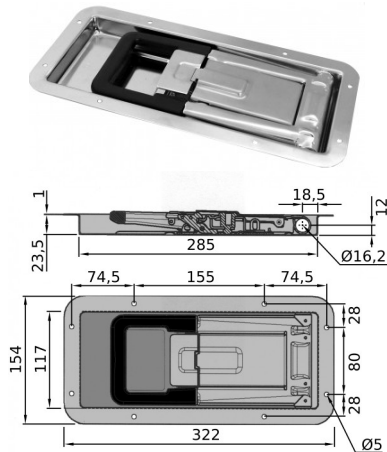

CHIUSURE INCASSATE Ø 16

CHIUSURA INCASSATA PROFONDITA' MM.23,5

CODICE	Versione	Ø
CN051.P.071425950C	INOX	16