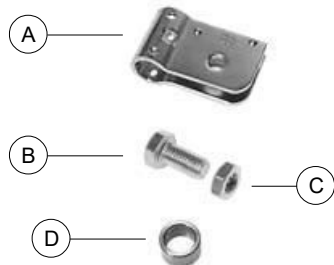

CHIUSURE ESTERNE Ø 27

KIT FISSAGGIO LEVA

CODICE	INOX	NR.
A CN051.P.071917418A	FISSAGGIO LEVA	1
B CN051.P.071912447	VITE 12X25	1
C CN051.P.071912448	DADO M12	1
D CN051.P.071912453	BOCCOLA Ø 12X16X10,5	1

CODICE	ZINCATO	NR.
A CN051.P.071917419A	FISSAGGIO LEVA	1
B CN051.P.071912449	VITE 12X25	1
C CN051.P.071911183	DADO M12	1
D CN051.P.071912453	BOCCOLA Ø 12X16X10,5	1

CODICE	Versione	Ø
CN051.P.071226309	INOX	27
CN051.P.071326342	ZINCATO	27