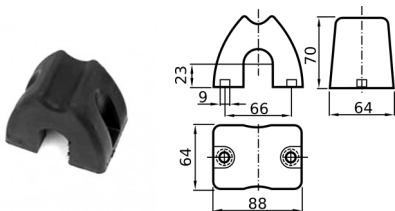

PARACOLPO IN GOMMA

CODICE	Versione	Ø
CN051.P.071924985	GOMMA	22/27