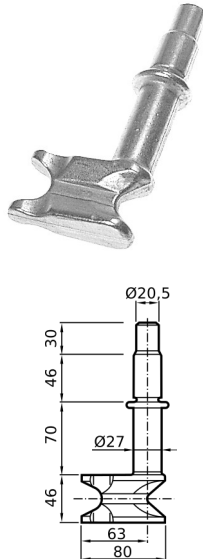

ARPIONE BIG 2 PER TUBO Ø27X3

CODICE	Versione	Ø
CN051.P.071922679	INOX	27