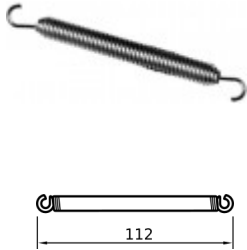

CHIUSURE INCASSATE Ø 16 - RICAMBI

MOLLA RITORNO MANIGLIA

CODICE	Versione	Ø
CN051.P.071926011	INOX	16