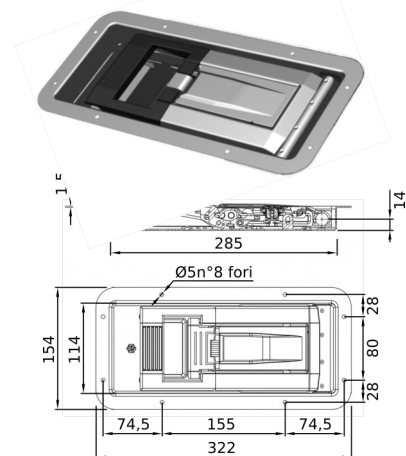

CHIUSURA INCASSATA PROFONDITA' MM.29 PL 100 PULL

CODICE	Versione	Ø
CN051.P.071426943	INOX	16