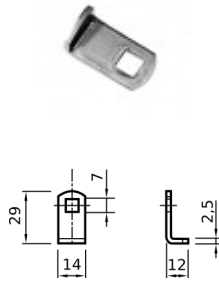

LINGUETTA PER NOTTOLINO CHIAVE

CODICE	Versione	Ø
CN051.P.071915480	INOX	16