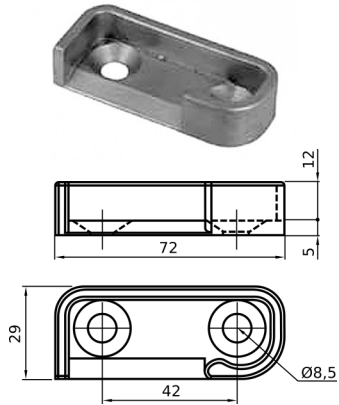

SCONTRO INOX PER ASTA

CODICE	Vers.	Ø
CN051.P.071924146	DX	15/16
CN051.P.071924147	SX	15/16