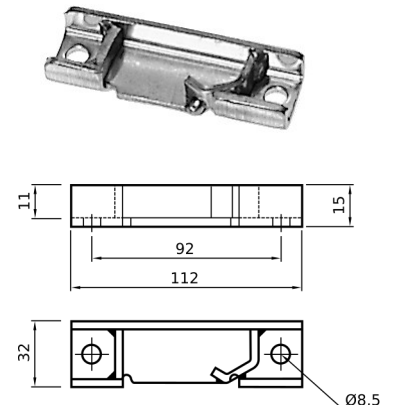

SCONTRO INOX PER ASTA

CODICE	Vers.	Ø
CN051.P.071922760	DX	15/16
CN051.P.071922761	SX	15/16