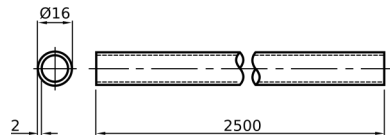

CHIUSURE ESTERNE Ø 16 - COMPONENTI

TUBO Ø 16

CODICE	Versione	Ø
CN051.P.071913949	INOX	16
CN051.P.071913148	ZINCATA	16