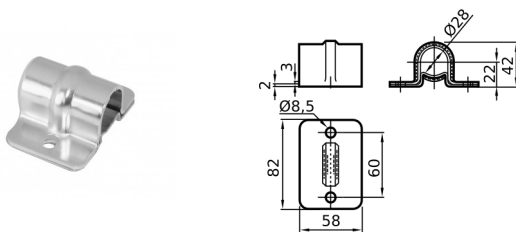

FISSAGGIO TUBO SMALL

CODICE	Versione	Ø
CN051.P.071924339	INOX	22/27
CN051.P.071924341	ZINCATO	22/27

BOCCOLA NYLON Ø22

CODICE	Versione	Ø
CN051.P.071924130	NYLON	22