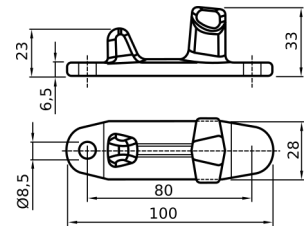

SCONTRO FORGIATO

CODICE	Versione	Ø
CN051.P.071923642	INOX	16
CN051.P.071923644	ZINCATO	16