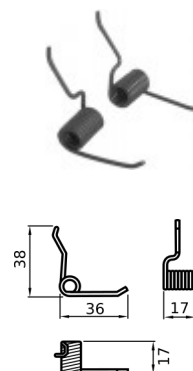

### PERNO PER FISSAGGIO LEVA

CODICE	Versione	Ø
CN051.P.071913146	INOX	16

**CHIUSURE ESTERNE Ø 16 - RICAMBI**
**MOLLA RITORNO MANIGLIA**

CODICE	Versione	Ø
CN051.P.071926011	INOX	16

**MOLLA RITORNO MANIGLIA**

CODICE	Versione	Ø
CN051.P.071925851	INOX	16

**MOLLA SPORTELLINO**

CODICE	Versione	Ø
CN051.P.071922890A	INOX	16

**LINGUETTA PER NOTTOLINO CHIAVE**

CODICE	Versione	Ø
CN051.P.071915480	INOX	16

**SPORTELLINO**

CODICE	Versione	Ø
CN051.P.071926274A	INOX	16

**KIT MOLLA PULSANTE DX-SX**

CODICE	Versione	Ø
CN051.P.071926781	INOX	16

**NOTTOLINO CHIAVE 90°**

CODICE	N° Chiave	Ø
CN051.P.071927045	PA01	16
CN051.P.071927046	PA02	16
CN051.P.071927047	PA03	16
CN051.P.071927048	PA04	16
CN051.P.071927049	PA05	16
CN051.P.071927050	PA06	16
CN051.P.071927051	PA07	16
CN051.P.071927052	PA08	16
CN051.P.071927053	PA09	16
CN051.P.071927054	PA10	16