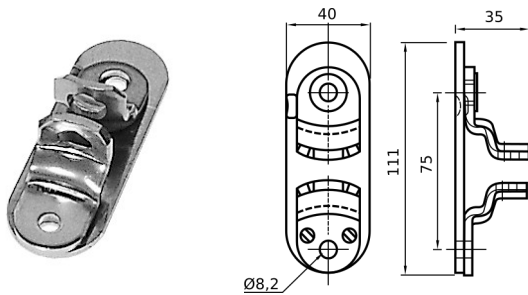

FERMOLEVA SENZA BOCCOLA

CODICE	Versione	Ø
CN051.P.071913141	ZINCATO	16

BOCCOLA PER FERMOLEVA

CODICE	Versione	Ø
CN051.P.071913142	INOX	16