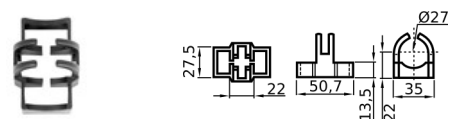

BOCCOLA PER PARACOLPO IN GOMMA

CODICE	Versione	Ø
CN051.P.071921103	GOMMA	27