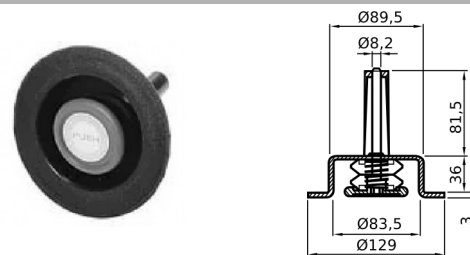

POMELLO COMPLETO PER APERTURA DALL'INTERNO

CODICE	Versione
CN051.P.071922131	

RONDELLA ANTIRACK

CODICE	Versione	Ø
CN051.P.071911258A	INOX	27
CN051.P.071911259A	ZINCATA	27