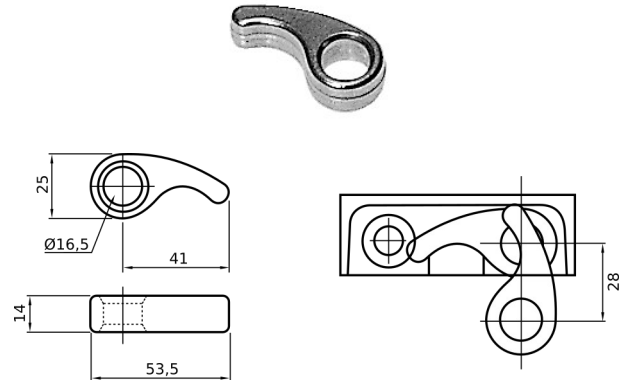

ARPIONE PER ASTA

CODICE	Versione	Ø
CN051.P.071923950	INOX	16