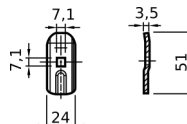

LINGUETTA PER NOTTOLINO CHIAVE

CODICE	Versione
CN051.P.071927507	INOX