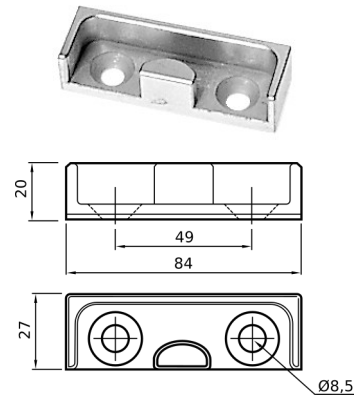

SCONTRO AMBIDESTRO

CODICE	Versione	Ø
CN051.P.071922484A	ZINCATO	15/16