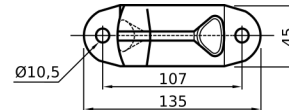

CODICE	Versione	Ø
CN051.P.071917544A	INOX	27

ARPIONE BIG 4 SPIANATO