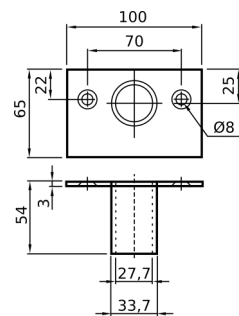

CODICE	Versione	Ø
CN051.P.071922651	INOX	27