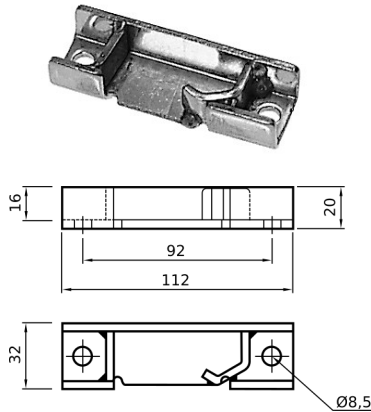

SCONTRO INOX PER ASTA

CODICE	Vers.	Ø
CN051.P.071922756	DX	15/16
CN051.P.071922757	SX	15/16