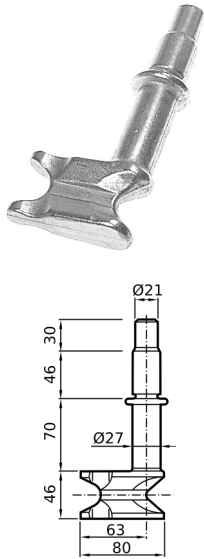

CHIUSURE ESTERNE Ø 27 - COMPONENTI

ARPIONE BIG 2 PER TUBO Ø27X2,5

CODICE	Versione	Ø
CN051.P.075022423	INOX	27