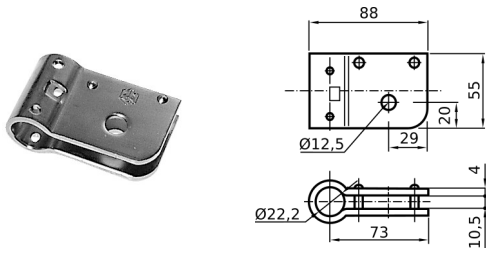

CHIUSURE ESTERNE Ø 22 - RICAMBI

FISSAGGIO LEVA

CODICE	Versione	Ø
CN051.P.071917420A	INOX	22
CN051.P.071917421A	ZINCATO	22