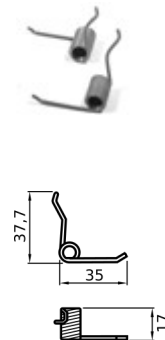

KIT MOLLA PULSANTE

CODICE   Versione

CN051.P.071926939   INOX