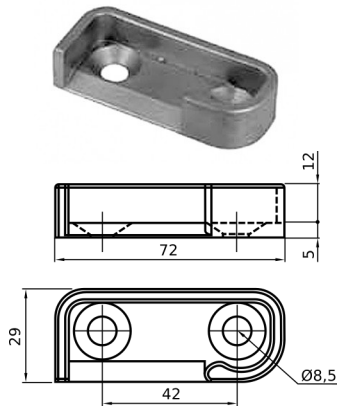

CHIUSURE INCASSATE Ø 16 - COMPONENTI

SCONTRO INOX PER ASTA

CODICE	Vers.	Ø
CN051.P.071924146	DX	15/16
CN051.P.071924147	SX	15/16