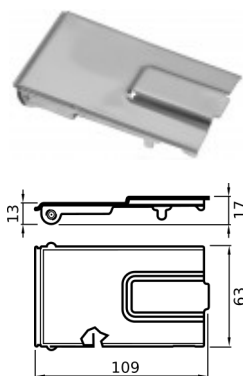

SPORTELLINO

CODICE	Versione	Ø
CN051.P.071926274A	INOX	16