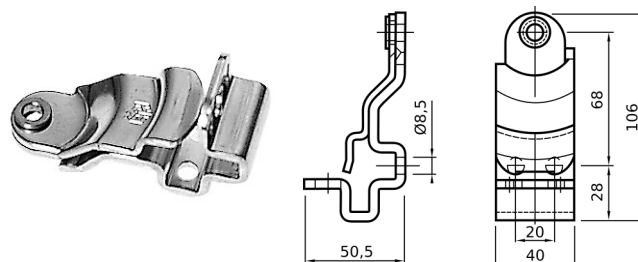

FERMOLEVA STANDARD CON FORI Ø MM.8,5

CODICE	Versione	Ø
CN051.P.071920299A	INOX	22/27
CN051.P.071920300A	ZINCATO	22/27