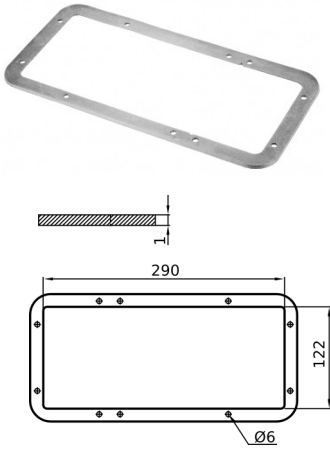

CHIUSURE INCASSATE Ø 16 - COMPONENTI

GUARNIZIONE NYLON BIANCA

CODICE	Ø
CN051.P.071923438	16