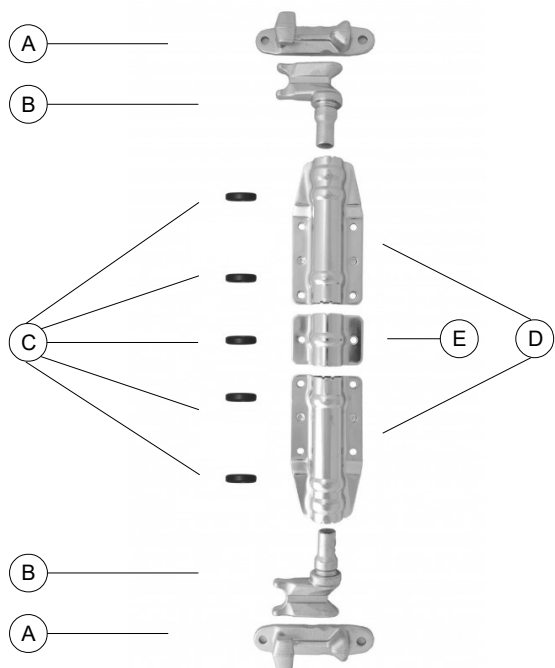

KIT CHIUSURA ESTERNA BIG 4 Ø27

	CODICE	INOX	NR.
A	CN051.P.071921969	SCONTRO	2
B	CN051.P.071921968	ARPIONE	2
C	CN051.P.071924131	BOCCOLA	5
D	CN051.P.071926024	FISSAGGIO	2
E	CN051.P.071924339	FISSAGGIO	1

	CODICE	ZINCATO	NR.
A	CN051.P.071922383	SCONTRO	2
B	CN051.P.071922382	ARPIONE	2
C	CN051.P.071924131	BOCCOLA	5
D	CN051.P.071926029	FISSAGGIO	2
E	CN051.P.071924341	FISSAGGIO	1

CODICE	Versione	Ø
CN051.P.071226125	INOX	27
CN051.P.071322189E	ZINCATO	27