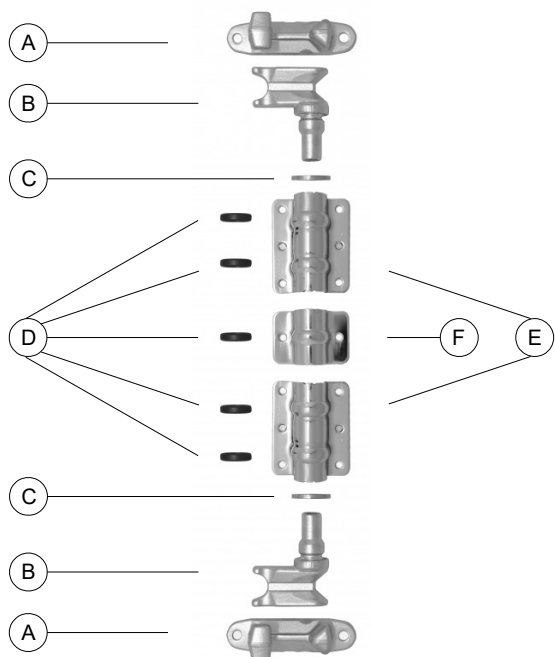

CHIUSURE ESTERNE Ø 27 - KIT

KIT CHIUSURA ESTERNA BIG 4 Ø27

	CODICE	INOX	NR.
A	CN051.P.071921969	SCONTRO	2
B	CN051.P.071921968	ARPIONE	2
C	CN051.P.071911258A	RONDELLA	2
D	CN051.P.071924131	BOCCOLA	5
E	CN051.P.071924349A	FISSAGGIO	2
F	CN051.P.071924339	FISSAGGIO	1

	CODICE	ZINCATO	NR.
A	CN051.P.071922383	SCONTRO	2
B	CN051.P.071922382	ARPIONE	2
C	CN051.P.071911259A	RONDELLA	2
D	CN051.P.071924131	BOCCOLA	5
E	CN051.P.071924351A	FISSAGGIO	2
F	CN051.P.071924341	FISSAGGIO	1

CODICE	Versione	Ø
CN051.P.071225570A	INOX	27
CN051.P.071326415	ZINCATO	27