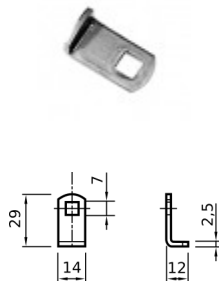

LINGUETTA PER NOTTOLINO CHIAVE

CODICE   Versione

CN051.P.071915480   INOX