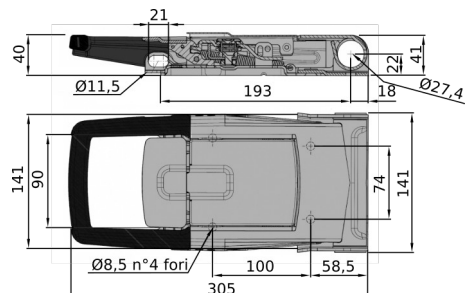

CHIUSURA INCASSATA PROFONDITA' MM.23,5

CODICE	Versione	Ø
CN051.P.071926883	INOX	27