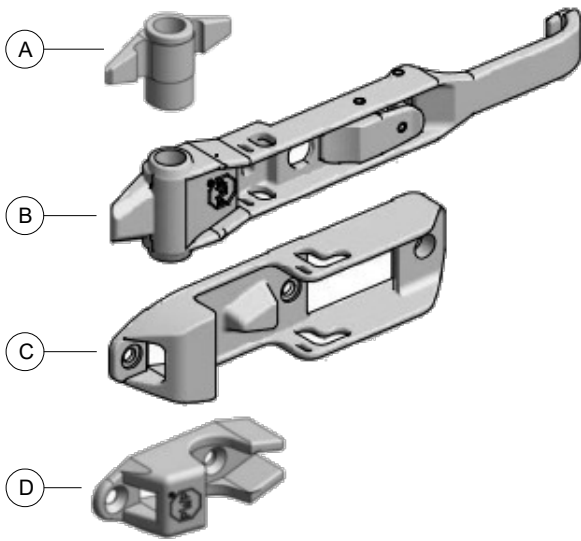

CHIUSURE SOTTOPORTA

CHIUSURA PWP

CODICE	Descrizione	Versione
A CN051.G.BOXER00003	ARPIONE SUPERIORE	ZINCATA
B CN051.G.BOXER00000	LEVA CHIUSURA BOXER	ZINCATA
C CN051.G.BOXER00001	CULLA CHIUSURA BOXER	ZINCATA
D CN051.G.BOXER00004	ARPIONE INFERIORE	ZINCATA