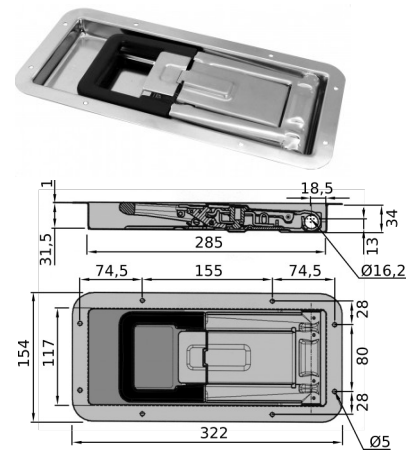

CHIUSURA INCASSATA PROFONDITA' MM.34

CODICE	Versione	Ø
CN051.P.071425953D	INOX	16