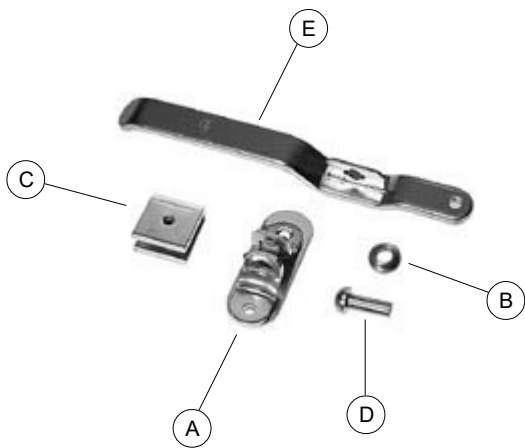

## CHIUSURE ESTERNE Ø 16

### CHIUSURA ESTERNA Ø16

CODICE

Versione

Ø

CN051.P.071925949B

INOX

16

### KIT LEVA, FERMOLEVA E FISSAGGIO LEVA

	CODICE	ZINCATO	NR.
A	CN051.P.071913141	FERMOLEVA	1
B	CN051.P.071913142	BOCCOLA	1
C	CN051.P.071913145	FISSAGGIO LEVA	1
D	CN051.P.071913146	PERNO	1
E	CN051.P.071913139	LEVA	1