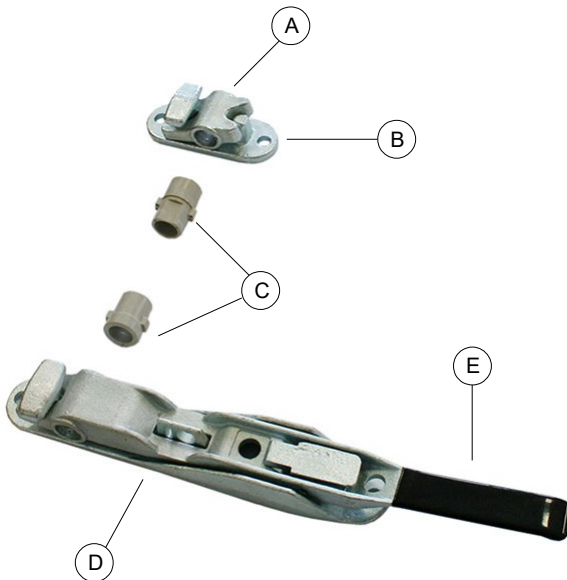

CHIUSURA

CODICE	Descrizione	Versione
A CN051.F.80365001	SCONTRIO	ZINCATA
B CN051.F.80365002	ARPIONE	ZINCATA
C CN051.F.80365003	BOCCOLA	ZINCATA
D CN051.F.80365004	CULLA	ZINCATA
E CN051.F.80365005	LEVA	ZINCATA