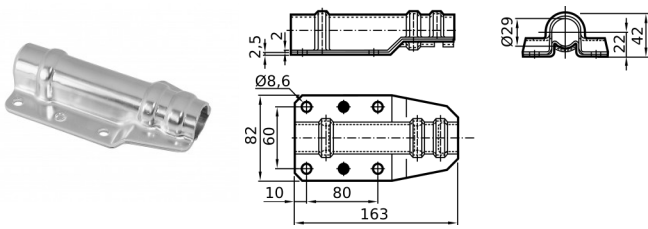

CHIUSURE ESTERNE Ø 22 - COMPONENTI

FISSAGGIO TUBO BIG

CODICE	Versione	Ø
CN051.P.071926024	INOX	22/27
CN051.P.071926029A	ZINCATO	22/27