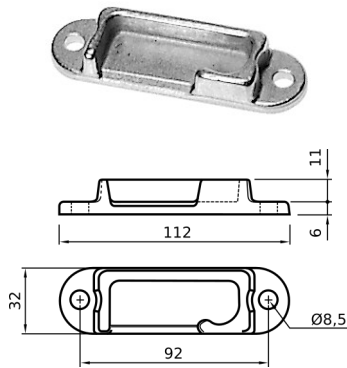

SCONTRO INOX

CODICE	Versione	Ø
CN051.P.071920618A	DX	15/16
CN051.P.071920619A	SX	15/16