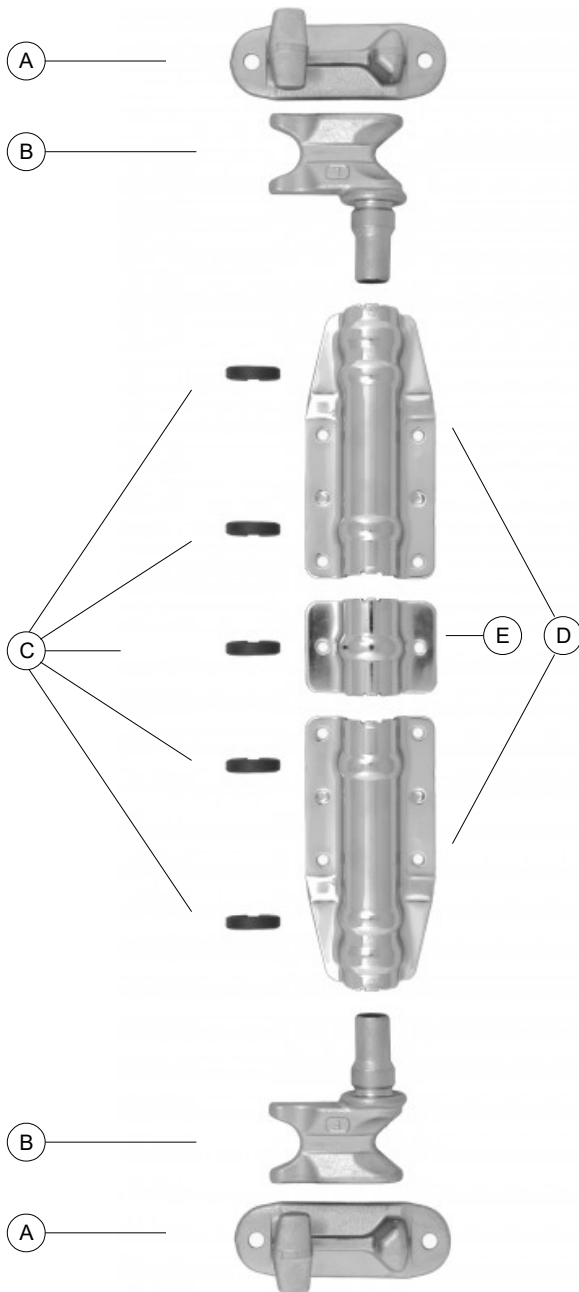

CHIUSURE ESTERNE Ø 27 - KIT

KIT CHIUSURA ESTERNA BIG 3 Ø27

	CODICE	INOX	NR.
A	CN051.P.071917544A	SCONTRO	2
B	CN051.P.071919407A	ARPIONE	2
C	CN051.P.071924131	BOCCOLA	5
D	CN051.P.071926024	FISSAGGIO	2
E	CN051.P.071924339	FISSAGGIO	1

CODICE

Versione

Ø

CN051.P.071226305

INOX

27