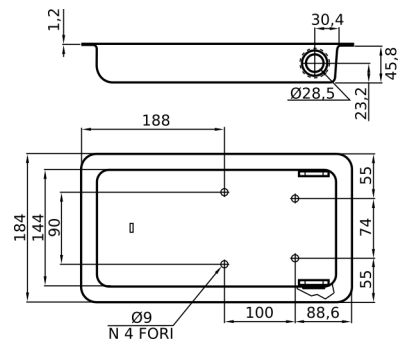

SCATOLA INCASSATA PER CHIUSURA Ø MM.22, COMPLETA DI BOCCOLE IN NYLON

CODICE	Versione	Ø
CN051.P.071926298A	INOX	27