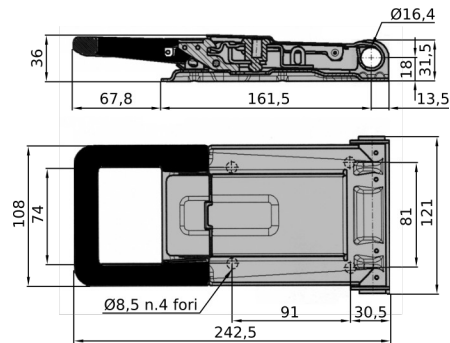

CHIUSURE ESTERNE Ø 16

CHIUSURA ESTERNA Ø16

CODICE

Versione

Ø

CN051.P.071925949B

INOX

16