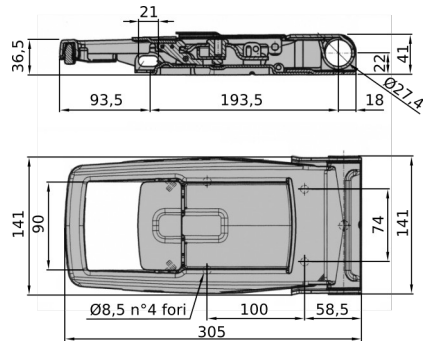

CHIUSURE ESTERNE Ø 27

CHIUSURA ESTERNA Ø27

CODICE	Versione	Ø
CN051.P.071925189F	INOX	27