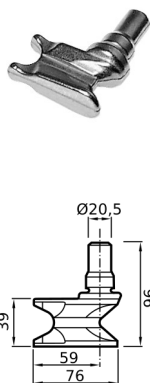

## CHIUSURE ESTERNE Ø 27 - COMPONENTI

ARPIONE BIG 2 PER TUBO Ø27X2,5

CODICE	Versione	Ø
CN051.P.075022423	INOX	27

ARPIONE BIG 2 PER TUBO Ø27X3

CODICE	Versione	Ø
CN051.P.071922679	INOX	27

ARPIONE BIG 3

CODICE	Versione	Ø
CN051.P.071919407A	INOX	27

SCONTRO PER BIG 2 - BIG 3

CODICE	Versione	Ø
CN051.P.071917544A	INOX	27

ARPIONE BIG 4 SPIANATO

CODICE	Versione	Ø
CN051.P.071921968	INOX	27
CN051.P.071922382	ZINCATO	27

ARPIONE BIG 7

CODICE	Versione	Ø
CN051.P.071922680	INOX	27