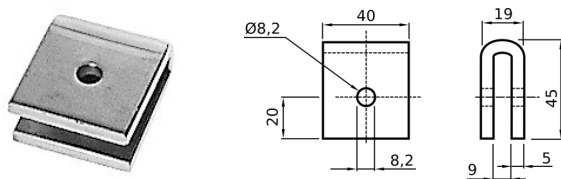

FISSAGGIO LEVA DA SALDARE

CODICE	Versione	Ø
CN051.P.071913145	ZINCATO	16

PERNO PER FISSAGGIO LEVA

CODICE	Versione	Ø
CN051.P.071913146	INOX	16