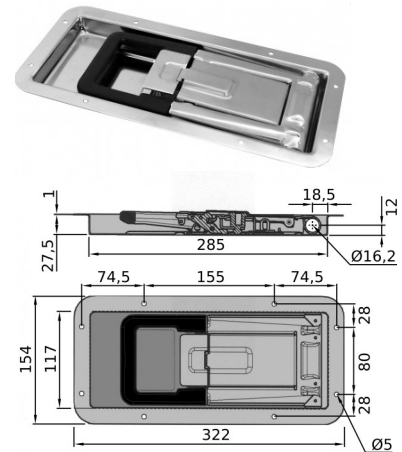

CHIUSURA INCASSATA PROFONDITA' MM.27,5

CODICE	Versione	Ø
CN051.P.071425951C	INOX	16