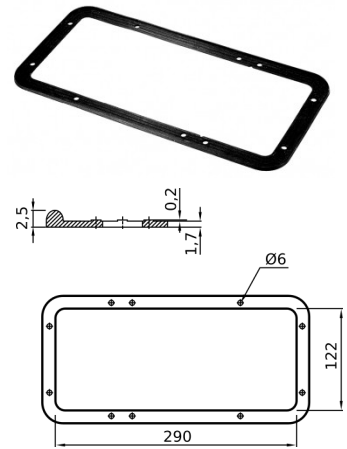

GUARNIZIONE NYLON NERA

CODICE	Ø
CN051.P.071925201	16