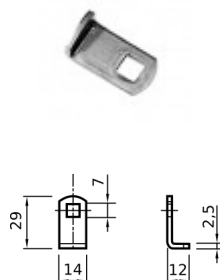

LINGUETTA PER NOTTOLINO CHIAVE

CODICE	Versione	Ø
CN051.P.071915480	INOX	16