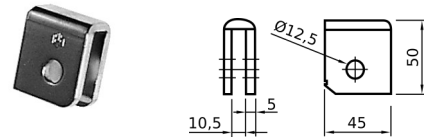

FISSAGGIO LEVA DA SALDARE

CODICE	Versione	Ø
CN051.P.071921602	INOX	22/27
CN051.P.071921603	ZINCATO	22/27