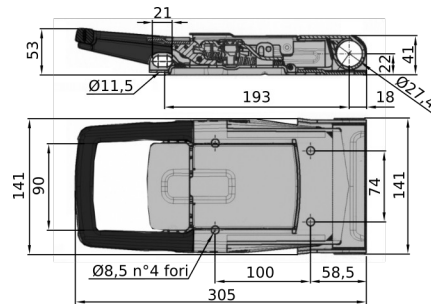

CHIUSURA ESTERNA Ø27

CODICE	Versione	Ø
CN051.P.071926520	INOX	27