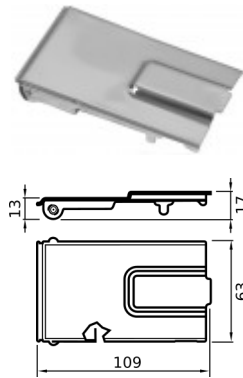

SPORTELLINO

CODICE	Versione	Ø
CN051.P.071926274A	INOX	16