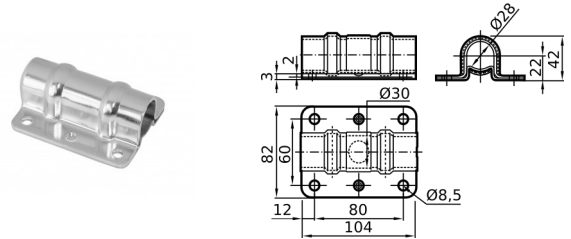

FISSAGGIO TUBO MEDIUM

CODICE	Versione	Ø
CN051.P.071924349A	INOX	22/27
CN051.P.071924351A	ZINCATO	22/27