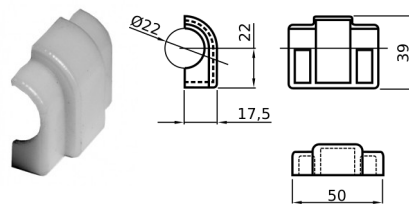

SEMIBOCCOLA NYLON BIANCA

CODICE	Versione	Ø
CN051.P.071924669	NYLON	22/27