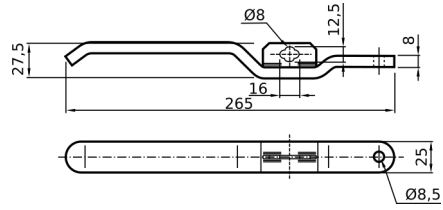

CHIUSURE ESTERNE Ø 16 - RICAMBI

LEVA PIATTA CON SPONDINA PER LUCCHETTO O SIGILLO DOGANALE

CODICE	Versione	Ø
CN051.P.071913139	ZINCATA	16