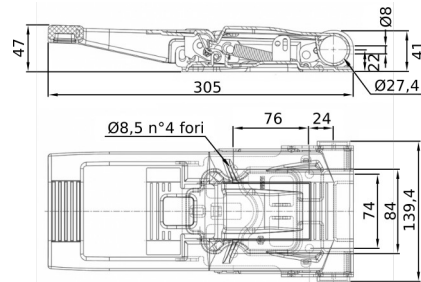

CHIUSURA ESTERNA Ø27 PL100 CON CHIAVE

CODICE	Versione	Ø
CN051.P.071927949	INOX	27