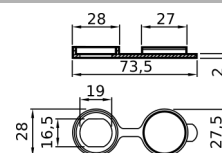

COPRI BLOCCHETTO CHIAVE NERO

CODICE	Versione
CN051.P.071920196