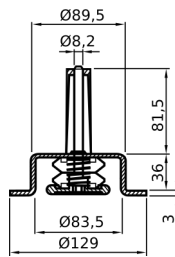

POMELLO COMPLETO PER APERTURA DALL'INTERNO

CODICE	Versione	Ø
CN051.P.071922131