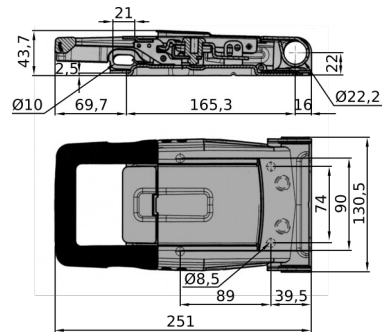

CHIUSURE ESTERNE Ø 22

CHIUSURA ESTERNA Ø22

CODICE	Versione	Ø
CN051.P.071925948D	INOX	22