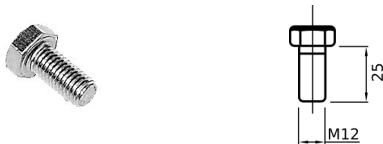

VITE TE M12X25

CODICE	Versione	Ø
CN051.P.071912447	INOX	22/27
CN051.P.071912449	ZINCATO	22/27