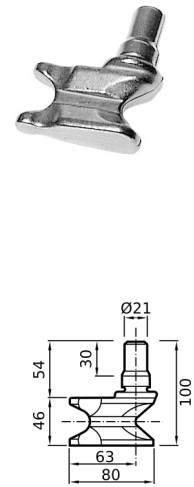

## CHIUSURE ESTERNE Ø 27 - COMPONENTI

ARPIONE BIG 2 PER TUBO Ø27X2,5

CODICE	Versione	Ø
CN051.P.075022423	INOX	27

ARPIONE BIG 2 PER TUBO Ø27X3

CODICE	Versione	Ø
CN051.P.071922679	INOX	27

ARPIONE BIG 3

CODICE	Versione	Ø
CN051.P.071919407A	INOX	27