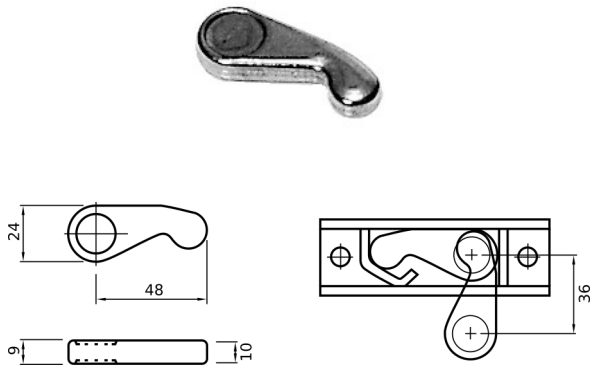

ARPIONE

CODICE	Versione	Ø
CN051.P.071920622	INOX	15/16
CN051.P.071922684	ACCIAIO GREZZO	15/16