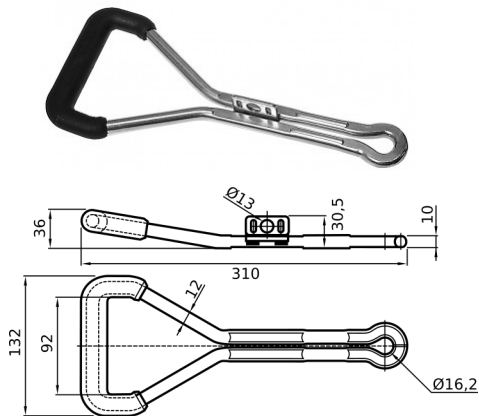

LEVA A DELTA

CODICE	Versione	Ø
CN051.P.071915128	INOX	22/27
CN051.P.071915129	ZINCATO	22/27