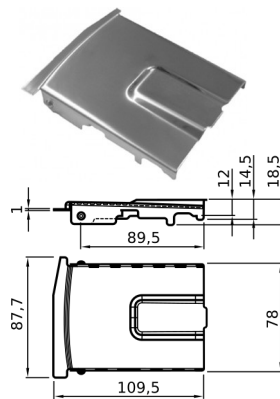

SPORTELLINO

CODICE   Versione   Ø

CN051.P.071926152A   INOX   22