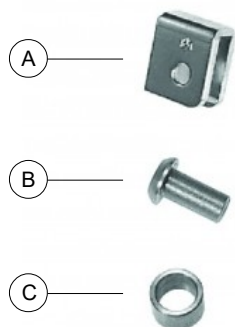

KIT FISSAGGIO LEVA PER CHIUSURE ESTERNE Ø MM. 22/27

CODICE	ZINCATO	NR.
A CN051.P.071921603	FISSAGGIO LEVA	1
B CN051.P.071913942	PERNO Ø 12X25	1
C CN051.P.071912453	BOCCOLA Ø 12X16X10,5	1

CODICE	Versione	Ø
CN051.P.071326310	ZINCATO	22/27