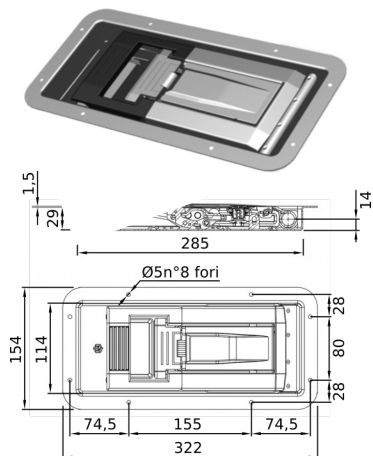

CHIUSURA INCASSATA PROFONDITA' MM.29 PL 100

CODICE	Versione	Ø
CN051.P.071426942	INOX	16