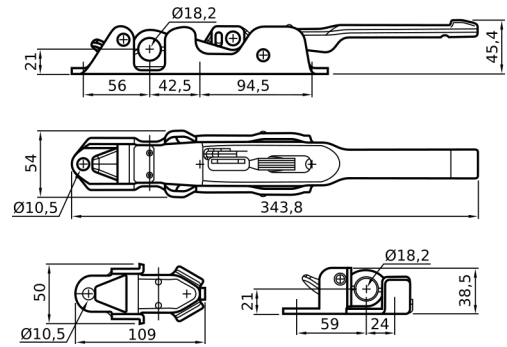

CHIUSURE SOTTOPORTA

CHIUSURA SOTTOPORTA SL2

CODICE	Versione
CN051.P.071327344	GEOMET