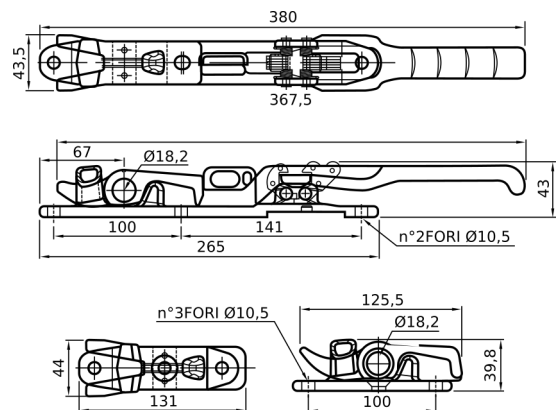

CHIUSURA SOTTOPORTA SLIM

CODICE	Versione
CN051.P.071324718C	GEOMET