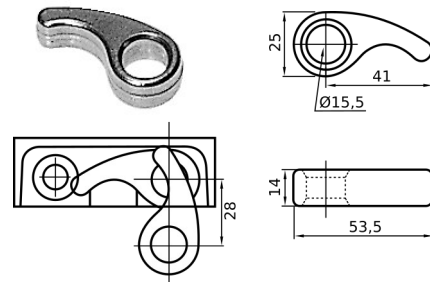

ARPIONE

CODICE	Versione	Ø
CN051.P.071922483	INOX	15