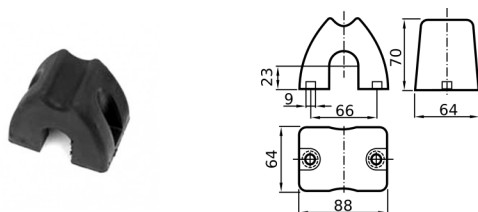

PARACOLPO IN GOMMA

CODICE	Versione	Ø
CN051.P.071924985	GOMMA	22/27