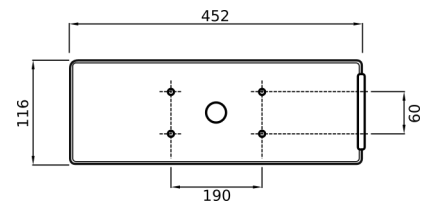

CODICE	Versione
CN026.FA37108000	FANALE DX
CN026.FA37109000	FANALE SX
CN026.FA37108028	TRASPARENTE DX/SX

FANALE T/IVECO - DAILY