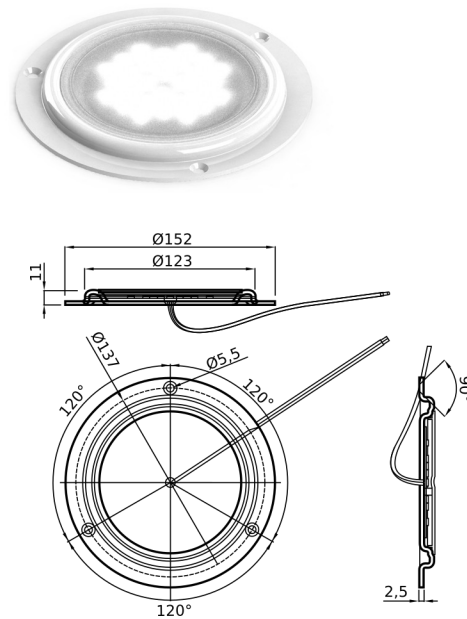

## PLAFONIERE

PLAFONIERA DA INCASSO Ø MM. 178 N.6 LED

LED

CODICE	Versione
CN051.P.038627149	12V

PLAFONIERA LED IN ALLUMINIO

LED

CODICE	Versione
CN051.P.038627495A	12V
CN051.P.038627496A	24V
CN051.P.038627497A	12V/24V

LENTE PER PLAFONIERA

CODICE
CN051.P.038624184