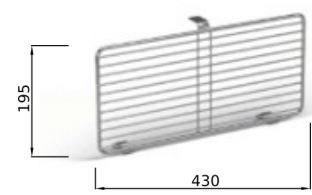

## GRIGLIE

DAILY 96

CODICE	Versione
CN008.GRIGLIA001	IVECO

DAILY 2000

CODICE	Versione
CN008.GRIGLIA002	IVECO

EUROTECH-EUROSTAR

CODICE	Versione
CN008.GRIGLIA004	IVECO

STRALIS/EUROT./EUROCAR./EUROSTAR