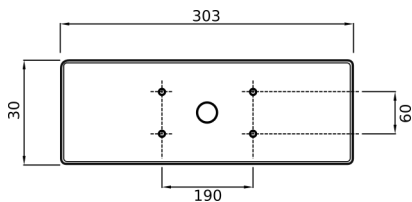

CODICE	Versione
CN026.FA37082000	FANALE DX
CN026.FA37083000	FANALE SX
CN026.FA37082028	TRASPARENTE DX
CN026.FA37083034	TRASPARENTE SX

FANALE T/IVECO - DAILY 06