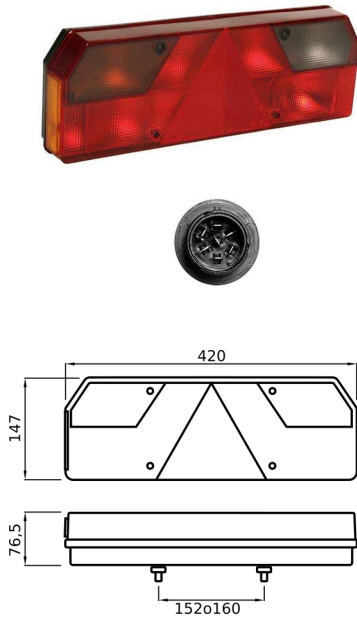

FANALI POSTERIORI

FANALE RIMORCHIO

CODICE	Versione
CN026.FA25540051	FANALE DX
CN026.FA25500051	FANALE SX
CN026.EC18855002DX	TRASPARENTE DX
CN026.EC18855003SX	TRASPARENTE SX