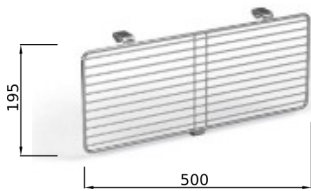

## GRIGLIE

DAILY 96

CODICE	Versione
CN008.GRIGLIA001	IVECO

DAILY 2000

CODICE	Versione
CN008.GRIGLIA002	IVECO

EUROTECH-EUROSTAR

CODICE	Versione
CN008.GRIGLIA004	IVECO

STRALIS/EUROT./EUROCAR./EUROSTAR