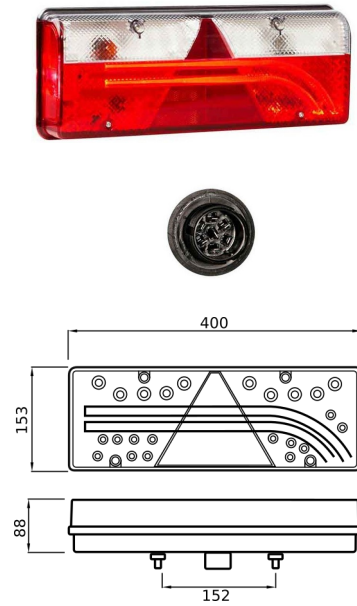

EUROPOINT III (TUTTE LE FUNZIONI A LED)

LED

CODICE	Versione
CN026.FA25740070	DX
CN026.FA25700070	SX
CN026.FA18857010	TRASPARENTE DX
CN026.FA18857000	TRASPARENTE SX