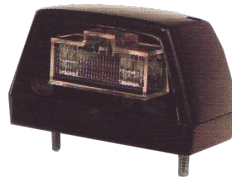

LED

CODICE	Versione
CN026.FA35258000	LED (12/24V)

FANALINO LATERALE ARANCIONE

LED

CODICE	Versione
CN026.FA35460000	LED (12/24V)

FANALE TARGA NERO

LED

CODICE	Versione
CN026.LT05236000	LED (24V)