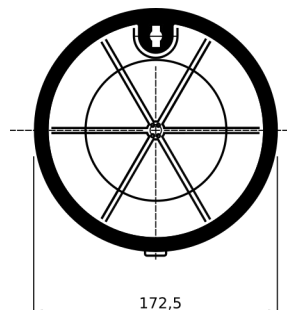

CODICE
CN051.P.038624184