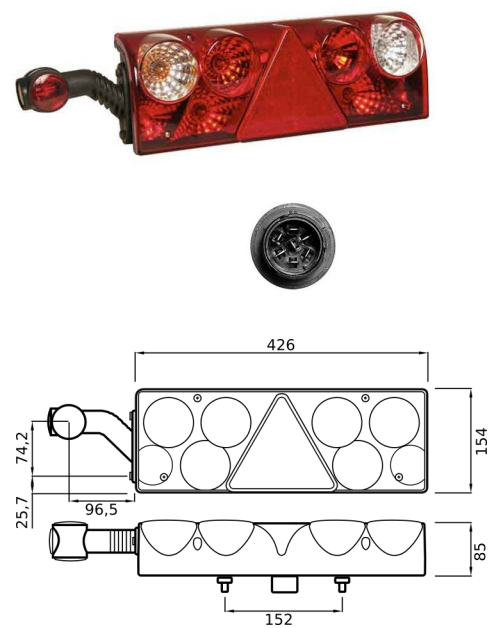

EUROPOINT II CON INGOMBRO IN GOMMA

CODICE	Versione
CN026.FA25000003	FANALE DX
CN026.FA25000004	FANALE SX
CN026.KS18856002	TRASPARENTE DX-SX