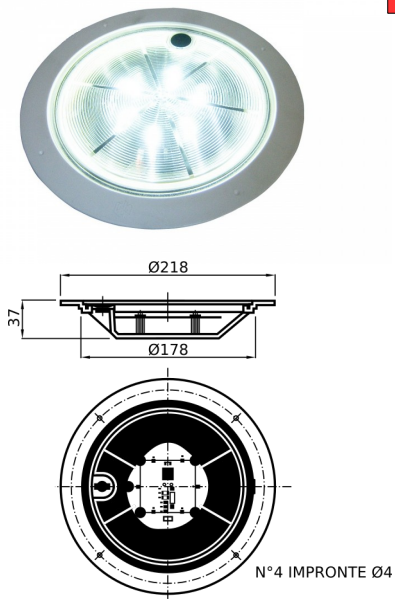

## PLAFONIERE

PLAFONIERA DA INCASSO Ø MM. 178 N.6 LED

LED

CODICE	Versione
CN051.P.038627149	12V

PLAFONIERA LED IN ALLUMINIO

LED

CODICE	Versione
CN051.P.038627495A	12V
CN051.P.038627496A	24V
CN051.P.038627497A	12V/24V