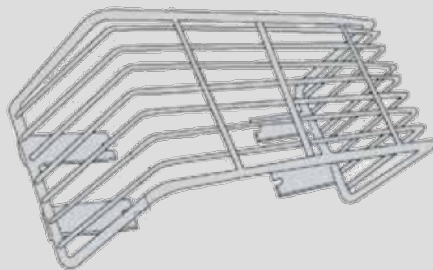

www.cravinord.com