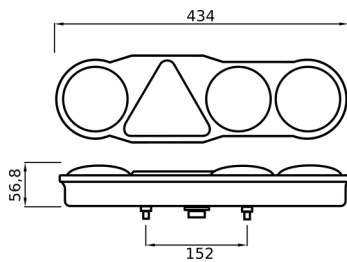

FANALI POSTERIORI

FANALE RIMORCHIO 5 FUNZIONI LED

LED

CODICE	Versione
CN026.FA24419280	FANALE DX
CN026.FA24419380	FANALE SX

FANALE T/IVECO 7 FUNZIONI