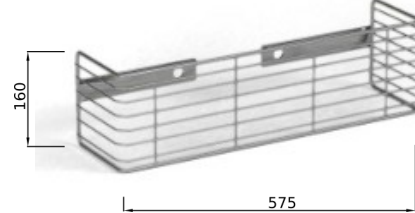

AUTOCARRO PRIMA SERIE

CODICE	Versione
CN008.GRIGLIA019	MERCEDES