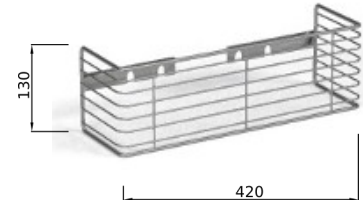

FORD-V

CODICE	Versione
CN008.GRIGLIA010	FORD