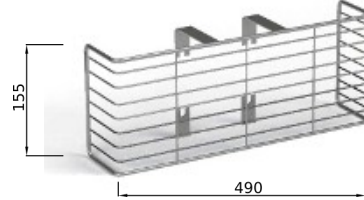

STRALIS/EUROT./EUROCAR./EUROSTAR

CODICE	Versione
CN008.GRIGLIA008	IVECO