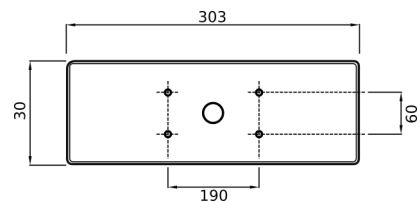

CODICE	Versione
CN026.FA24406400	FANALE DX
CN026.FA24406500	FANALE SX
CN026.FA24406420	TRASPARENTE DX
CN026.FA24406520	TRASPARENTE SX