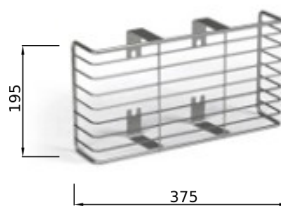

DAILY 2000

CODICE	Versione
CN008.GRIGLIA002	IVECO