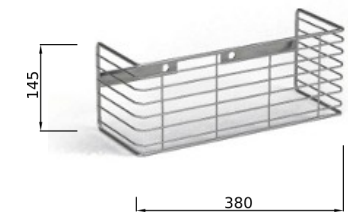

MITSUBISHI CANTER

CODICE	Versione
CN008.GRIGLIA020	MITSUBISHI