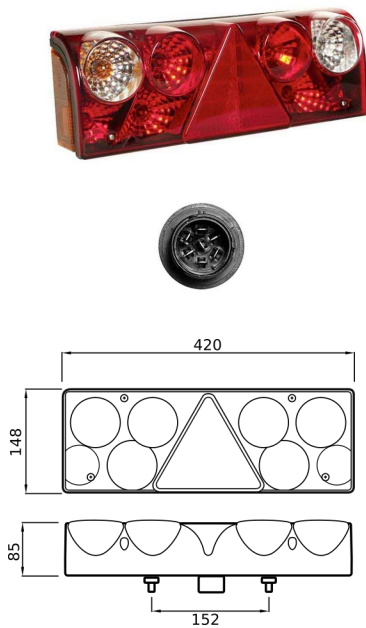

EUROPOINT II

CODICE	Versione
CN026.FA25640050	FANALE DX
CN026.FA25600050	FANALE SX
CN026.KS18856002	TRASPARENTE DX-SX