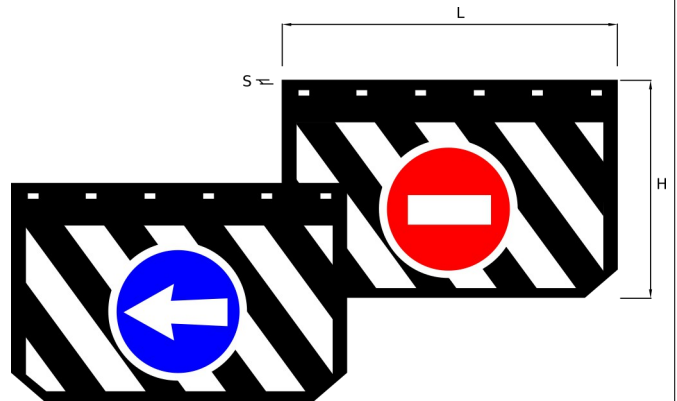

PARASPRUZZO STANDARD CON SEGNALI

CODICE	L	H	S
CN021.PARAS00004	400	300	3
CN021.PARAS00005	450	350	3
CN021.PARAS00006	530	370	3
CN021.PARAS00007	620	400	3