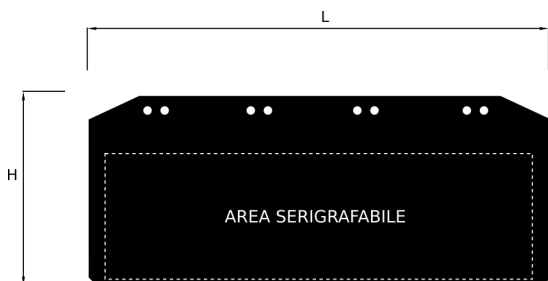

# CRAVINORD

PARASPRUZZI

[www.cravinord.com](http://www.cravinord.com)

**PARASPRUZZI OMOLOGATI**
**NEW EUROPE LINE OMOLOGATO (ANTISPRAY)**

CODICE	L	H
CN021.PARNEW0006	220	260
CN021.PARNEW0007	240	340
CN021.PARNEW0008	260	300
CN021.PARNEW0009	350	300
CN021.PARNEW0003	400	250
CN021.PARNEW0010	400	300
CN021.PARNEW0011	400	350
CN021.PARNEW0002	450	350
CN021.PARNEW0005	530	250
CN021.PARNEW0001	530	370
CN021.PARNEW0004	620	250
CN021.PARNEW0000	620	400
CN021.PARNEW0013	650	400
CN021.PARNEW0014	720	400

**PARASPRUZZO OMOLOGATO ECO (ANTISPRAY)**

**ASTINA ZINCATA DI FISSAGGIO COMPRESA**

CODICE	L	H
CN021.PARPP03530	350	300
CN021.PARPP04030	400	300
CN021.PARPP04535	450	350
CN021.PARPP05030	500	300
CN021.PARPP05337	530	370
CN021.PARPP06030	600	300
CN021.PARPP06240	620	400
CN021.PARPP06545	650	450

**PARASPRUZZO TIPO SCANIA OMOLOGATO (ANTISPRAY)**

CODICE	L	H
CN021.PARNEW0015	700	290

**PARASPRUZZO OMOLOGATO ECO CON SEGNALI**

**ASTINA ZINCATA DI FISSAGGIO COMPRESA**

CODICE	L	H
CN021.PARAS00000	400	300
CN021.PARAS00001	450	350
CN021.PARAS00002	530	370
CN021.PARAS00003	630	400