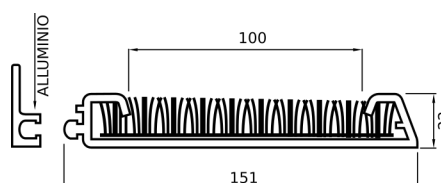

PARASPRUZZO TIPO DAILY

CODICE	L	H	S
CN021.PARASDAILY	420	390	6

PARASPRUZZO TIPO SCANIA (SERIE 4 2004)

CODICE	L	H	S
CN021.PARASCA144	710	250	5

**PARASPRUZZI LISCI**
**PARASPRUZZO LISCIO LUNGO 2400**

CODICE	Versione	L	H	S
CN021.PARAS240NR	NERO	2400	350	4
CN021.PARAS240BI	BIANCO	2400	350	4
CN021.PARAS240BL	BLU	2400	350	4
CN021.PARAS240GI	GIALLO	2400	350	4
CN021.PARAS240RO	ROSSO	2400	350	4

**PARASPRUZZO LISCIO LUNGO 2400 CON SEGNALI**

CODICE	Versione	L	H	S
CN021.PARAS00008	NERO	2400	350	4

**ASTA DI FISSAGGIO PVC**

CODICE	Versione
CN021.ASTINAPVC1	ASTA DI FISSAGGIO IN PVC
CN021.ANGDX00000	ANGOLO DX IN PVC
CN021.ANGSX00000	ANGOLO SX IN PVC

**CERNIERA DI FISSAGGIO INOX**

CODICE	Versione
CN021.CERN000000	INOX

**PARASPRUZZO LATERALE ANTISPRAY COMPLETO DI ASTINA IN ALLUMINIO**

CODICE	Versione
CN021.PARLAT179P	LUNGHEZZA 3700 mm