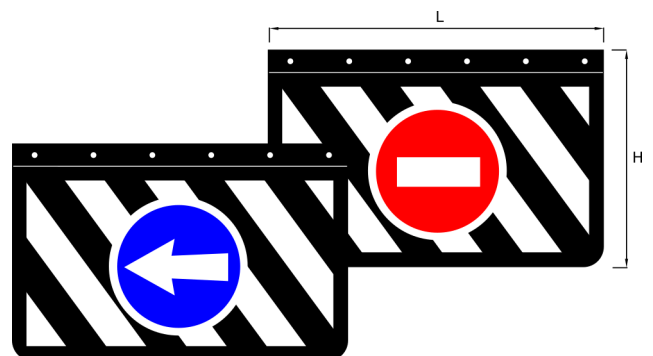

**PARASPRUZZO OMOLOGATO ECO (ANTISPRAY)**

**ASTINA ZINCATA DI FISSAGGIO COMPRESA**

CODICE	L	H
CN021.PARPP03530	350	300
CN021.PARPP04030	400	300
CN021.PARPP04535	450	350
CN021.PARPP05030	500	300
CN021.PARPP05337	530	370
CN021.PARPP06030	600	300
CN021.PARPP06240	620	400
CN021.PARPP06545	650	450

**PARASPRUZZO TIPO SCANIA OMOLOGATO (ANTISPRAY)**

CODICE	L	H
CN021.PARNEW0015	700	290

**PARASPRUZZO OMOLOGATO ECO CON SEGNALI**

**ASTINA ZINCATA DI FISSAGGIO COMPRESA**

CODICE	L	H
CN021.PARAS00000	400	300
CN021.PARAS00001	450	350
CN021.PARAS00002	530	370
CN021.PARAS00003	630	400