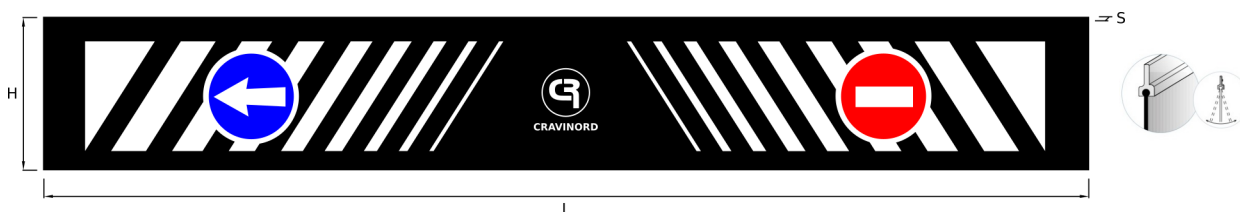

PARASPRUZZO LISCIO LUNGO 2400 CON SEGNALI

CODICE	Versione	L	H	S
CN021.PARAS00008	NERO	2400	350	4