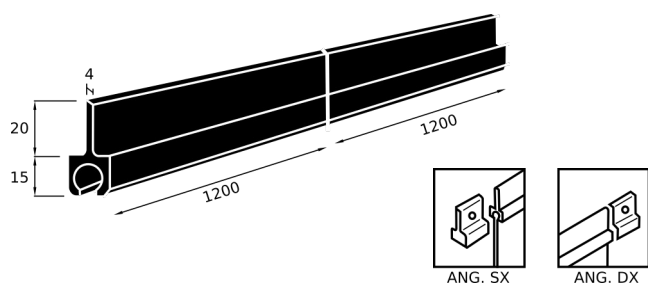

ASTA DI FISSAGGIO PVC

CODICE	Versione
CN021.ASTINAPVC1	ASTA DI FISSAGGIO IN PVC
CN021.ANGDX00000	ANGOLO DX IN PVC
CN021.ANGSX00000	ANGOLO SX IN PVC