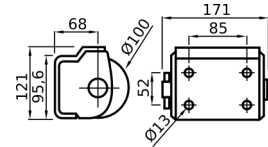

BUT-ROLL H1-130 ORIZZONTALE

CODICE	Versione
CN007.TAMP000041	1 RULLO DA 130