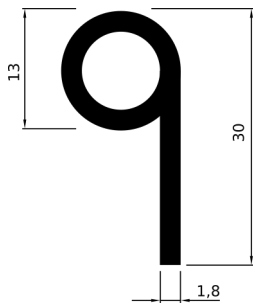

## PROFILI EPDM E GUARNIZIONE VETRI

PROFILO GOMMA EPDM

CODICE	Versione
CN051.P.081409327A	2400 mm

PROFILO PER ART. CN051.P.081409327A - BARRE M. 2,5

CODICE	Versione
CN051.P.081217079A	ZINCATA

PROFILO GOMMA EPDM