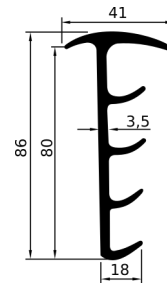

PROFILO GOMMA EPDM , 3 ALETTE

CODICE	Versione
CN051.P.072016555C	2800 mm

PROFILO GOMMA EPDM , 3 ALETTE

CODICE	Versione
CN051.P.072022617B	10000 mm

PROFILO GOMMA EPDM , 4 ALETTE

CODICE	Versione
CN051.P.072020669A	13000 mm

PROFILO GOMMA EPDM , 4 ALETTE

CODICE	Versione
CN051.P.072022618B	13000 mm

PROFILO GOMMA EPDM , 3 ALETTE

CODICE	Versione
CN051.P.072023872A	13000 mm

PROFILO DI ALLUMINIO PER FISSAGGIO GUARNIZIONI

CODICE	Versione
CN032.PIATTO15X2	6000 mm