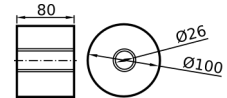

CODICE	Versione
CN007.TAMP000045	3 RULLI DA 80

BUT ROLL GOMMA DI RICAMBIO DA 80