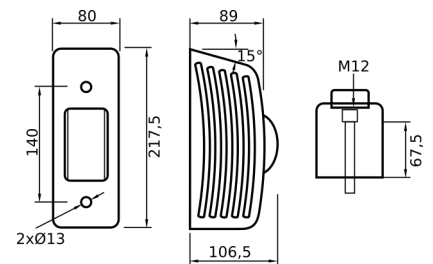

S-ROLL V1 VERTICALE

CODICE	Versione
CN007.TAMP000055	1 RULLO