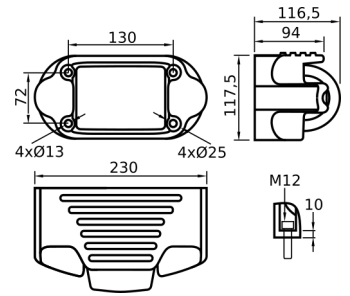

S-ROLL H1 ORIZZONTALE

CODICE	Versione
CN007.TAMP000050	1 RULLO