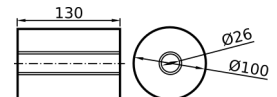

CODICE	Versione
CN007.TAMP000031	80

BUT ROLL GOMMA DI RICAMBIO DA 130