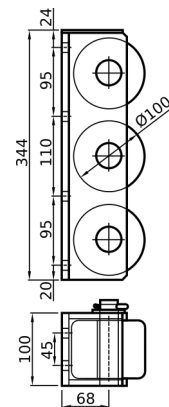

PARACOLPI 80 VERTICALE ECO

CODICE	Versione
CN007.TAMP0032EC	3 RULLI DA 80