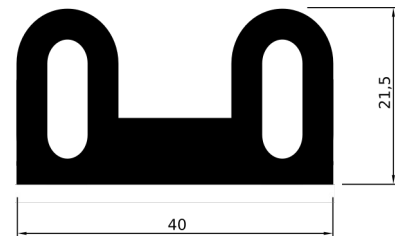

PROFILO GOMMA EPDM

CODICE	Versione
CN051.P.081409387B	25000 mm