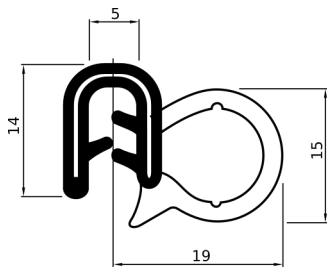

## GUISNAP

GUISNAP COPRIGIUNTO NERO, ANIMA IN METALLO

CODICE	Versione
CN051.P.081607547C	50000 mm

GUISNAP, PARTE TUBO MM. 11

CODICE	Versione
CN051.P.081614121D	50000 mm

GUISNAP, PARTE TUBO MM.15

CODICE	Versione
CN051.P.081621989C	50000 mm

GUISNAP CON ALETTA, PARTE TUBO 14 MM

CODICE	Versione
CN051.P.081621990C	50000 mm

GUISNAP, PARTE TUBO MM.18

CODICE	Versione
CN051.P.081621992C	50000 mm