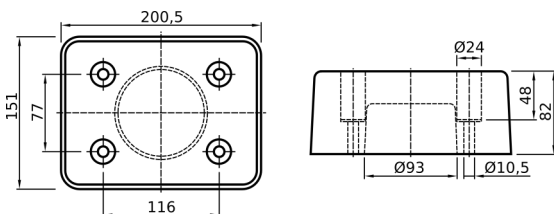

TAMPONE PARACOLPI 200x150x80

CODICE	Versione
CN007.TAMP000058	GOMMA