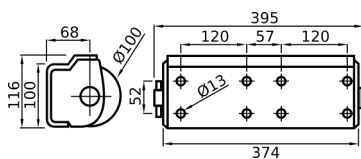

BUT-ROLL H4-80 ORIZZONTALE

CODICE	Versione
CN007.TAMP000047	4 RULLI DA 80