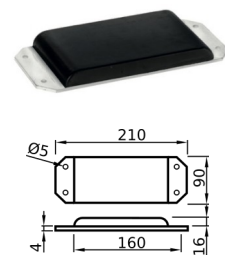

TAMPONE BATTIMANIGLIA

CODICE	Versione
CN007.TAMP000033	GOMMA