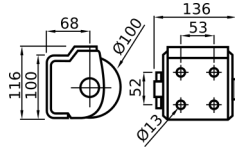

RULLI IN GOMMA

BUT-ROLL H1-80 ORIZZONTALE

CODICE	Versione
CN007.TAMP000029	1 RULLO DA 80