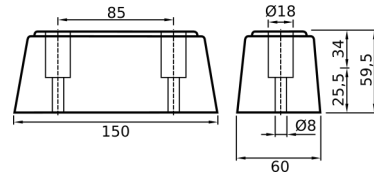

TAMPONE PARACOLPI 150x60x60

CODICE	Versione
CN007.TAMP000005	GOMMA