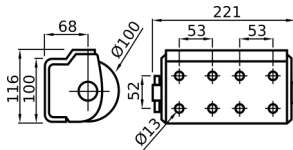

BUT-ROLL H2-80 ORIZZONTALE

CODICE	Versione
CN007.TAMP000030	2 RULLI DA 80