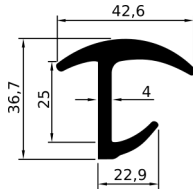

## GUARNIZIONI PORTE

PROFILO GOMMA EPDM , 1 ALETTA

CODICE	Versione
CN051.P.072014003B	20000 mm

PROFILO GOMMA EPDM , 3 ALETTE

CODICE	Versione
CN051.P.072020670	10000 mm

PROFILO GOMMA EPDM , 3 ALETTE

CODICE	Versione
CN051.P.072010310C	10000 mm