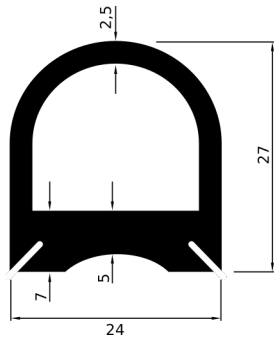

PROFILO GOMMA EPDM , 4 ALETTE

CODICE	Versione
CN051.P.072022618B	13000 mm

PROFILO GOMMA EPDM , 3 ALETTE

CODICE	Versione
CN051.P.072023872A	13000 mm

PROFILO DI ALLUMINIO PER FISSAGGIO GUARNIZIONI

CODICE	Versione
CN032.PIATTO15X2	6000 mm

## PROFILI EPDM E GUARNIZIONE VETRI

PROFILO GOMMA EPDM

CODICE	Versione
CN051.P.081409327A	2400 mm

PROFILO PER ART. CN051.P.081409327A - BARRE M. 2,5

CODICE	Versione
CN051.P.081217079A	ZINCATA

PROFILO GOMMA EPDM