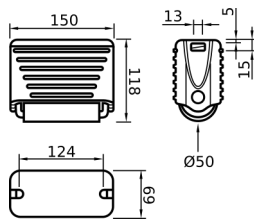

RULLI IN FERRO

S-ROLL C1 COMPATTO ORIZZONTALE

CODICE	Versione
CN007.TAMP000053	1 RULLO