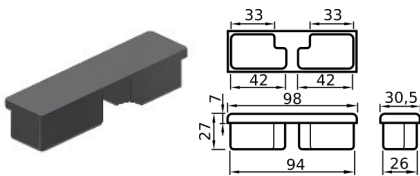

CODICE	Versione
CN007.TAMP000012	GOMMA

TAMPONE PARACOLPI

CODICE	Versione
CN007.TAMP000039	GOMMA

TAPPO CURVO PARACICLISTI

CODICE	Versione
CN007.TAMP000022	PVC

TAPPO DRITTO PARACICLISTI

CODICE	Versione
CN007.TAMP000019	GOMMA