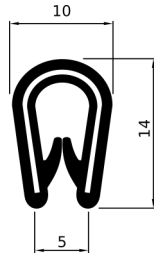

GUISNAP

GUISNAP COPRIGIUNTO NERO, ANIMA IN METALLO

CODICE	Versione
CN051.P.081607547C	50000 mm