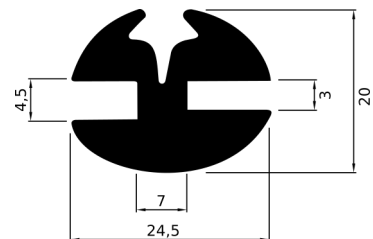

CODICE	Versione
CN051.P.081409292A	25000 mm

PROFILO GOMMA EPDM

CODICE	Versione
CN051.P.081409387B	25000 mm

PROFILO GOMMA EPDM

CODICE	Versione
CN051.P.081414337C	50000 mm

PROFILO GOMMA EPDM - GUARNIZIONI VETRI