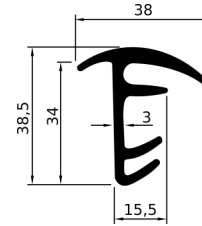

## GUARNIZIONI PORTE

PROFILO GOMMA EPDM , 1 ALETTA

CODICE	Versione
CN051.P.072014003B	20000 mm

PROFILO GOMMA EPDM , 3 ALETTE

CODICE	Versione
CN051.P.072020670	10000 mm

PROFILO GOMMA EPDM , 3 ALETTE

CODICE	Versione
CN051.P.072010310C	10000 mm