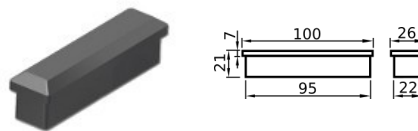

TAPPO ASTA CENTINA

CODICE	Versione
CN007.TAMP000020	GOMMA