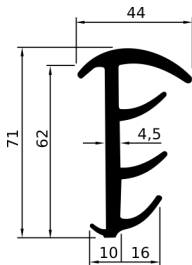

## GUARNIZIONI PORTE

PROFILO GOMMA EPDM , 1 ALETTA

CODICE	Versione
CN051.P.072014003B	20000 mm

PROFILO GOMMA EPDM , 3 ALETTE

CODICE	Versione
CN051.P.072020670	10000 mm

PROFILO GOMMA EPDM , 3 ALETTE

CODICE	Versione
CN051.P.072010310C	10000 mm

PROFILO GOMMA EPDM , 3 ALETTE

CODICE	Versione
CN051.P.072016555C	2800 mm

PROFILO GOMMA EPDM , 3 ALETTE

CODICE	Versione
CN051.P.072022617B	10000 mm

PROFILO GOMMA EPDM , 4 ALETTE

CODICE	Versione
CN051.P.072020669A	13000 mm