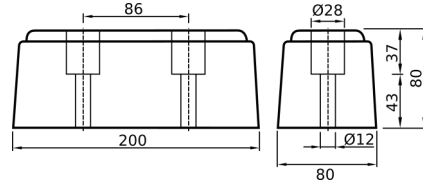

TAMPONE PARACOLPI 200x80x80

CODICE	Versione
CN007.TAMP000016	GOMMA