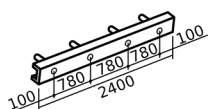

PROFILO DI SUPPORTO

Per Art.:
CN007.TAMP000002
CN007.TAMP000003

CODICE	Versione	Lunghezza
CN007.TAMP000025	ZINCATO	2400