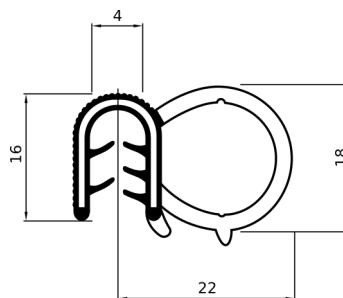

## GUISNAP

GUISNAP COPRIGIUNTO NERO, ANIMA IN METALLO

CODICE	Versione
CN051.P.081607547C	50000 mm

GUISNAP, PARTE TUBO MM. 11

CODICE	Versione
CN051.P.081614121D	50000 mm

GUISNAP, PARTE TUBO MM.15

CODICE	Versione
CN051.P.081621989C	50000 mm

GUISNAP CON ALETTA, PARTE TUBO 14 MM

CODICE	Versione
CN051.P.081621990C	50000 mm

GUISNAP, PARTE TUBO MM.18

CODICE	Versione
CN051.P.081621992C	50000 mm