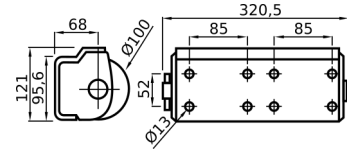

BUT-ROLL H2-80 ORIZZONTALE

CODICE	Versione
CN007.TAMP000030	2 RULLI DA 80

PARACOLPI 80 ORIZZONTALE ECO

CODICE	Versione
CN007.TAMP0030EC	2 RULLI DA 80

BUT-ROLL H2-130 ORIZZONTALE

CODICE	Versione
CN007.TAMP000042	2 RULLI DA 130