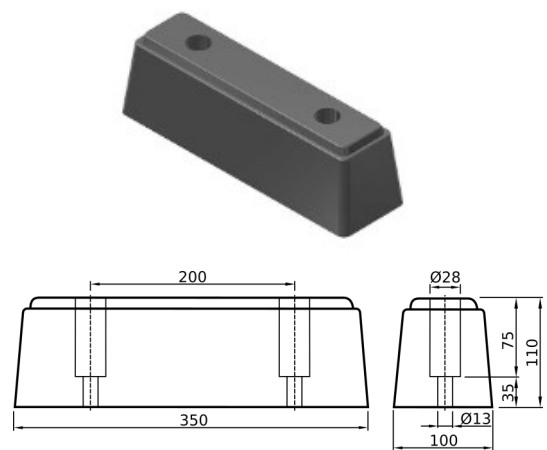

TAMPONE PARACOLPI 350x100x105

CODICE	Versione
CN007.TAMP000018	GOMMA