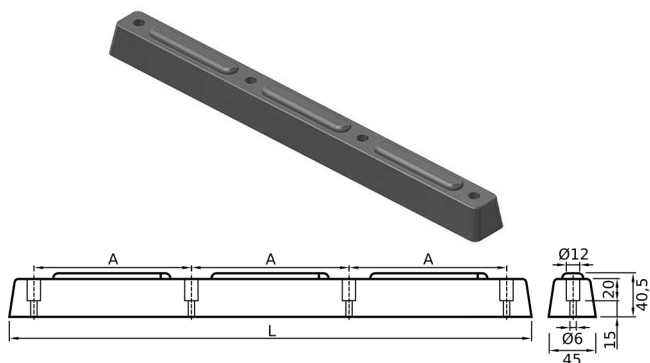

TAMPONI PARACOLPI

TAMPONE PARASPONDE

CODICE	Versione	L	A
CN007.TAMP000026	GOMMA	490	148
CN007.TAMP000027	GOMMA	590	180
CN007.TAMP000028	GOMMA	660	205