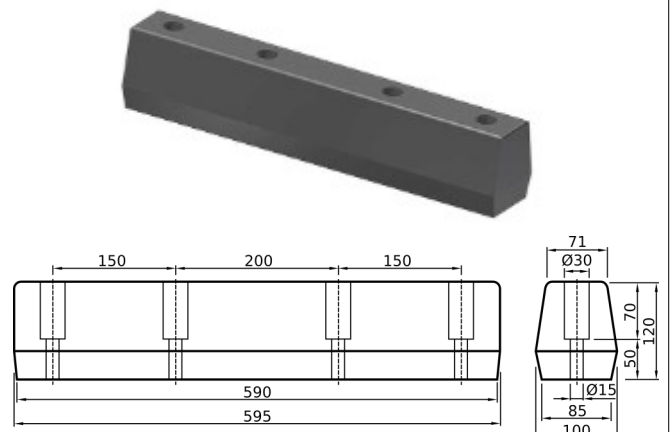

TAMPONE PARACOLPI 350x100x105

CODICE	Versione
CN007.TAMP000018	GOMMA

TAMPONE PARACOLPI 400x65x70

CODICE	Versione
CN007.TAMP000060	GOMMA

TAMPONE PARACOLPI 595x100x120

CODICE	Versione
CN007.TAMP000061	GOMMA