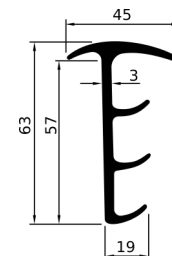

PROFILO GOMMA EPDM , 3 ALETTE