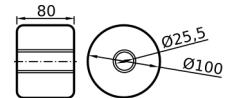

CODICE	Versione
CN007.TAMP000044	80

RULLO GOMMA DI RICAMBIO DA 80 ECO