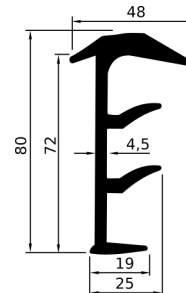

## GUARNIZIONI PORTE

PROFILO GOMMA EPDM , 1 ALETTA

CODICE	Versione
CN051.P.072014003B	20000 mm

PROFILO GOMMA EPDM , 3 ALETTE

CODICE	Versione
CN051.P.072020670	10000 mm

PROFILO GOMMA EPDM , 3 ALETTE

CODICE	Versione
CN051.P.072010310C	10000 mm

PROFILO GOMMA EPDM , 3 ALETTE

CODICE	Versione
CN051.P.072016555C	2800 mm

PROFILO GOMMA EPDM , 3 ALETTE

CODICE	Versione
CN051.P.072022617B	10000 mm

PROFILO GOMMA EPDM , 4 ALETTE

CODICE	Versione
CN051.P.072020669A	13000 mm