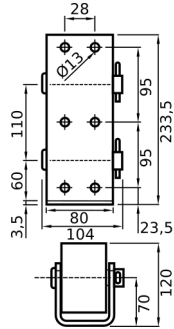

RULLI IN GOMMA

BUT-ROLL V2-65 VERTICALE

CODICE	Versione
CN007.TAMP000057	2 RULLI DA 65