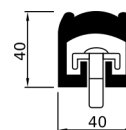

CODICE	Versione	Lung.
CN007.TAMP000004	EPDM	2600