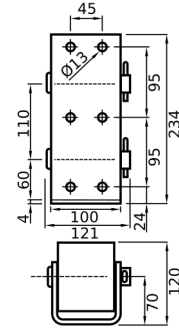

BUT-ROLL V2-80 VERTICALE

CODICE	Versione
CN007.TAMP000048	2 RULLI DA 80