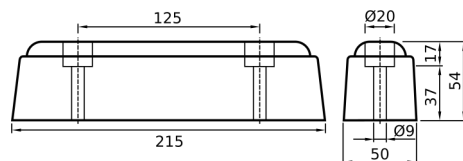

TAMPONE PARACOLPI 200x80x80

CODICE	Versione
CN007.TAMP000016	GOMMA

TAMPONE PARACOLPI 200x150x80

CODICE	Versione
CN007.TAMP000058	GOMMA

TAMPONE PARACOLPI 215x50x55

CODICE	Versione
CN007.TAMP000059	GOMMA