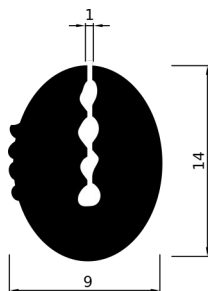

PROFILO GOMMA EPDM

CODICE	Versione
CN051.P.081414337C	50000 mm