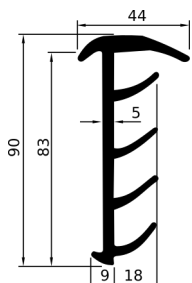

PROFILO GOMMA EPDM , 4 ALETTE