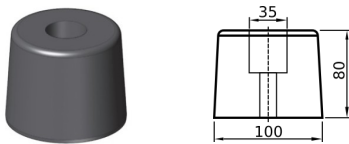

TAMPONE PARACOLPI

CODICE	Versione
CN007.TAMP000012	GOMMA