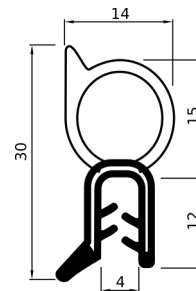

## GUISNAP

GUISNAP COPRIGIUNTO NERO, ANIMA IN METALLO

CODICE	Versione
CN051.P.081607547C	50000 mm

GUISNAP, PARTE TUBO MM. 11

CODICE	Versione
CN051.P.081614121D	50000 mm

GUISNAP, PARTE TUBO MM.15

CODICE	Versione
CN051.P.081621989C	50000 mm

GUISNAP CON ALETTA, PARTE TUBO 14 MM

CODICE	Versione
CN051.P.081621990C	50000 mm

GUISNAP, PARTE TUBO MM.18

CODICE	Versione
CN051.P.081621992C	50000 mm