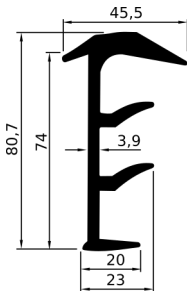

## GUARNIZIONI PORTE

PROFILO GOMMA EPDM , 1 ALETTA

CODICE	Versione
CN051.P.072014003B	20000 mm

PROFILO GOMMA EPDM , 3 ALETTE

CODICE	Versione
CN051.P.072020670	10000 mm

PROFILO GOMMA EPDM , 3 ALETTE

CODICE	Versione
CN051.P.072010310C	10000 mm

PROFILO GOMMA EPDM , 3 ALETTE

CODICE	Versione
CN051.P.072016555C	2800 mm

PROFILO GOMMA EPDM , 3 ALETTE

CODICE	Versione
CN051.P.072022617B	10000 mm

PROFILO GOMMA EPDM , 4 ALETTE

CODICE	Versione
CN051.P.072020669A	13000 mm