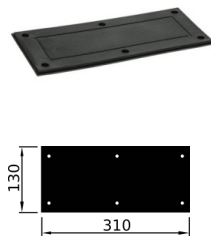

TAMPONE BATTIMANIGLIA

CODICE	Versione
CN007.TAMP000040	GOMMA