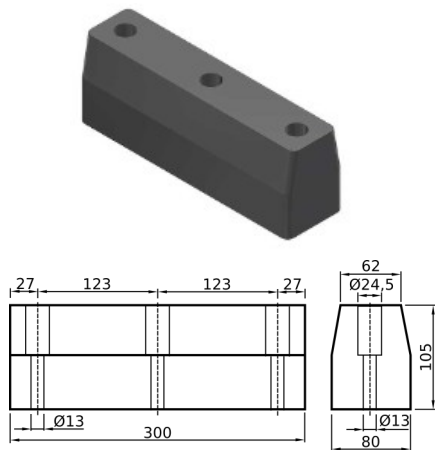

## TAMPONI PARACOLPI

TAMPONE PARACOLPI 250x85x90

CODICE	Versione
CN007.TAMP000017	GOMMA

TAMPONE PARACOLPI 300x65x70

CODICE	Versione
CN007.TAMP000006	GOMMA

TAMPONE PARACOLPI 300x80x105

CODICE	Versione
CN007.TAMP000007	GOMMA