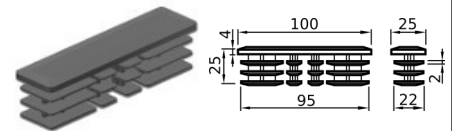

TAPPO ASTA CENTINA

CODICE	Versione
CN007.TAMP000038	GOMMA