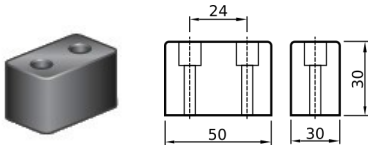

TAMPONI PARACOLPI

TAMPONE PARACOLPI

CODICE	Versione
CN007.TAMP000013	GOMMA