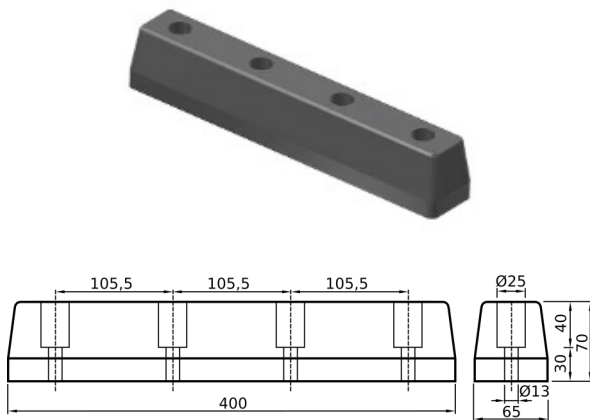

TAMPONE PARACOLPI 400x65x70

CODICE	Versione
CN007.TAMP000060	GOMMA