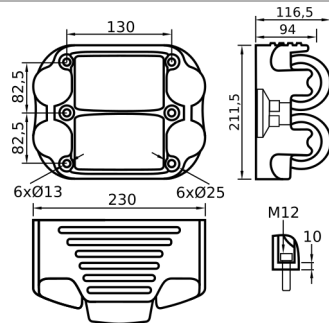

S-ROLL S2 SOVRAPPOSTO ORIZZONTALE

CODICE	Versione
CN007.TAMP000054	2 RULLI