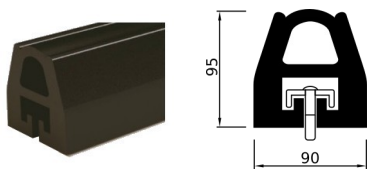

TAMPONE PARACOLPI

CODICE	Versione	Lung.
CN007.TAMP000002	EPDM	2600