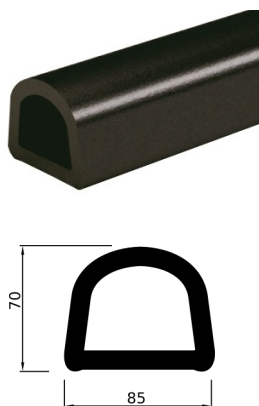

TAMPONE PARACOLPI TIPO BASSO

CODICE	Versione	Lunghezza
CN007.TAMP000000	GOMMA	2600