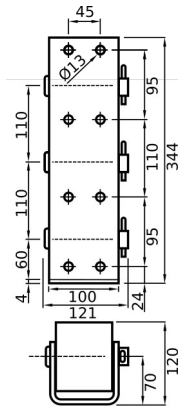

BUT-ROLL V3-80 VERTICALE

CODICE	Versione
CN007.TAMP000032	3 RULLI DA 80