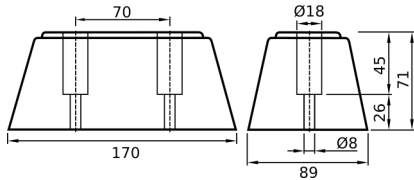

TAMPONE PARACOLPI 170x90x70

CODICE	Versione
CN007.TAMP000008	GOMMA