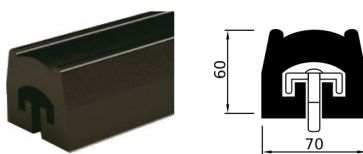

TAMPONE PARACOLPI

CODICE	Versione	Lung.
CN007.TAMP000003	EPDM	2600