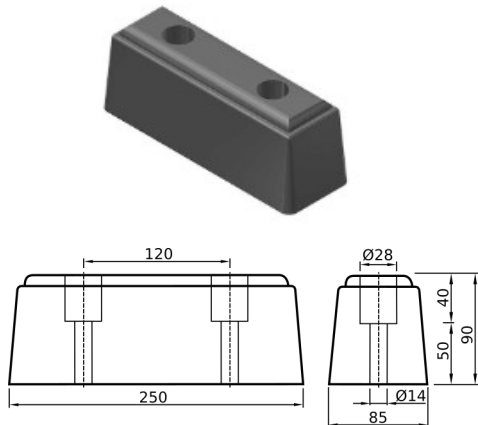

TAMPONI PARACOLPI

TAMPONE PARACOLPI 250x85x90

CODICE	Versione
CN007.TAMP000017	GOMMA