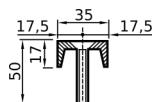

Per Art.:
CN007.TAMP000002
CN007.TAMP000003

CODICE	Versione	Lunghezza
CN007.TAMP000025	ZINCATO	2400