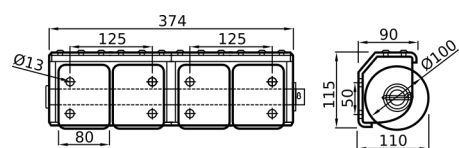

PARACOLPI 80 ORIZZONTALE ECO

CODICE	Versione
CN007.TAMP0047EC	4 RULLI DA 80