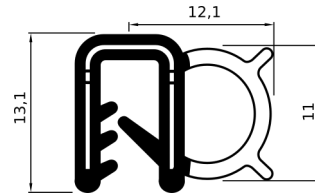

GUISNAP, PARTE TUBO MM. 11

CODICE	Versione
CN051.P.081614121D	50000 mm