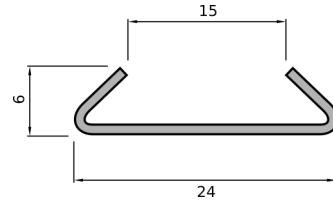

PROFILO GOMMA EPDM , 3 ALETTE

CODICE	Versione
CN051.P.072016555C	2800 mm

PROFILO GOMMA EPDM , 3 ALETTE

CODICE	Versione
CN051.P.072022617B	10000 mm

PROFILO GOMMA EPDM , 4 ALETTE

CODICE	Versione
CN051.P.072020669A	13000 mm

PROFILO GOMMA EPDM , 4 ALETTE

CODICE	Versione
CN051.P.072022618B	13000 mm

PROFILO GOMMA EPDM , 3 ALETTE

CODICE	Versione
CN051.P.072023872A	13000 mm

PROFILO DI ALLUMINIO PER FISSAGGIO GUARNIZIONI

CODICE	Versione
CN032.PIATTO15X2	6000 mm

## PROFILI EPDM E GUARNIZIONE VETRI

PROFILO GOMMA EPDM

CODICE	Versione
CN051.P.081409327A	2400 mm

PROFILO PER ART. CN051.P.081409327A - BARRE M. 2,5

CODICE	Versione
CN051.P.081217079A	ZINCATA

PROFILO GOMMA EPDM