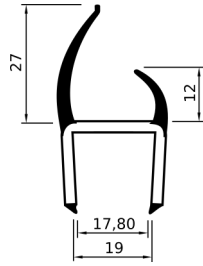

# CRAVINORD

PROFILI E TAMPONI

[www.cravinord.com](http://www.cravinord.com)

**PROFILI COESTRUSI**

PROFILO IN PVC COESTRUSO

CODICE	Versione
CN016.GUARNPOR18	3000 mm

PROFILO IN PVC COESTRUSO

CODICE	Versione
CN016.GUARNPOR24	3000 mm