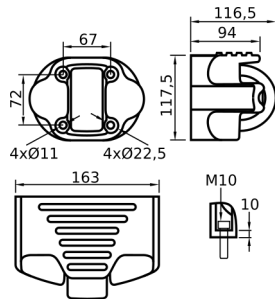

S-ROLL H1E ORIZZONTALE

CODICE	Versione
CN007.TAMP000052	1 RULLO