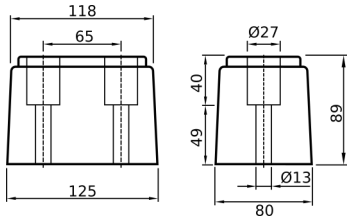

TAMPONI PARACOLPI

CODICE	Versione
CN007.TAMP000062	GOMMA