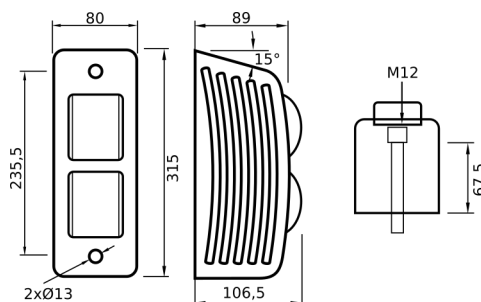

S-ROLL V2 VERTICALE

CODICE	Versione
CN007.TAMP000056	2 RULLI