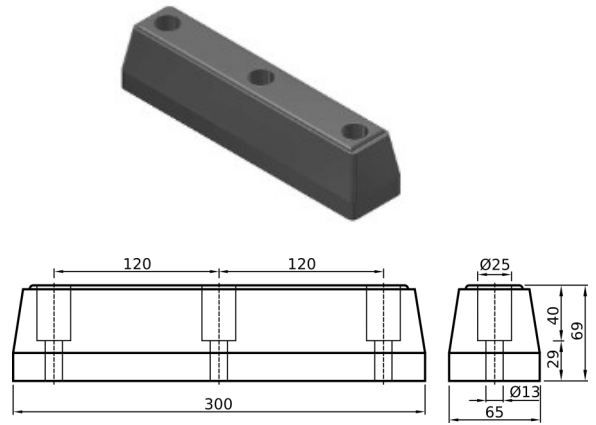

TAMPONE PARACOLPI 300x65x70

CODICE	Versione
CN007.TAMP000006	GOMMA