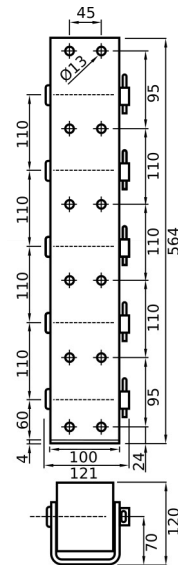

BUT-ROLL V5-80 VERTICALE

CODICE	Versione
CN007.TAMP000045	3 RULLI DA 80

CODICE	Versione
CN007.TAMP000044	80

CODICE	Versione
CN007.TAMP000031	80

CODICE	Versione
CN007.TAMP000043	130