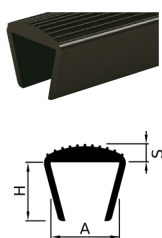

TAPPO ASTA CENTINA

CODICE	Versione
CN007.TAMP000020	GOMMA

TAPPO ASTA CENTINA

CODICE	Versione
CN007.TAMP000038	GOMMA

PROTEZIONE SPONDA PVC L=2500

CODICE	A	H	S
CN016.GUARNPO86M	30	30	8
CN016.GUARNP131M	45	40	12