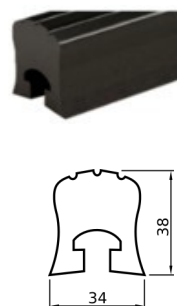

TAMPONE PARASPONDE

CODICE	Versione	Lunghezza
CN007.TAMP000035	PVC	3000