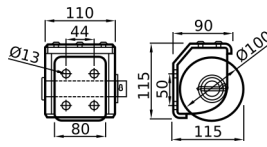

PARACOLPI 80 ORIZZONTALE ECO

CODICE	Versione
CN007.TAMP0029EC	1 RULLO DA 80