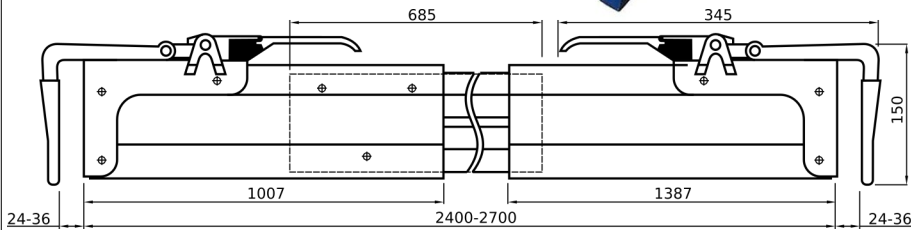

BARRA FERMACARICO ESTENDIBILE IN ALLUMINIO

CODICE	Versione
CN016.BARRE00000	ALLUMINIO

CHIUSURA PER BARRA FERMACARICO

CODICE	Versione
CN016.BARRE00001	ZINCATA

PROTEZIONE IN GOMMA

CODICE	Versione
CN016.BARRE00008	GOMMA