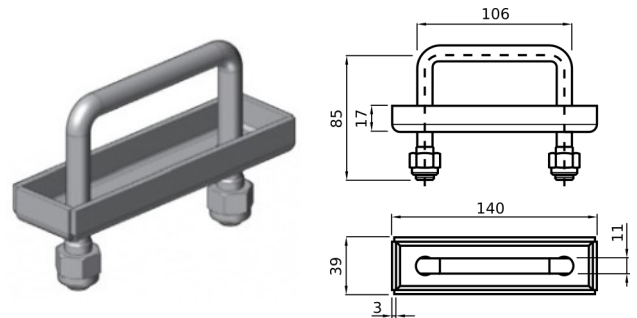

CAVALLOTTO TENDIFUNE M12

CODICE	Versione
CN052.H070.499	ZINCATA