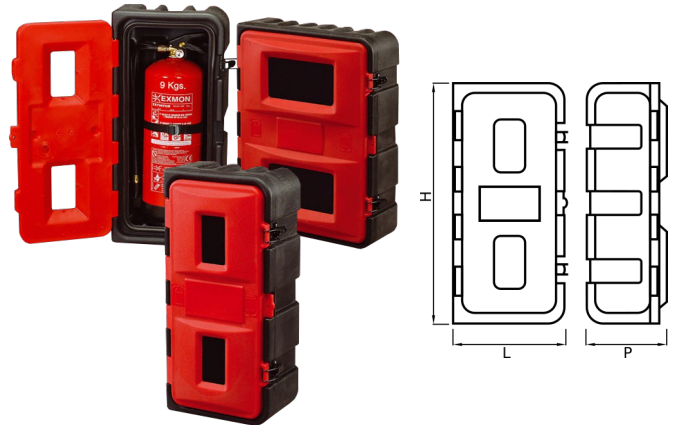

### PORTAESTINTORE PVC (UNICO)

CODICE	Kg.	L	P	H	Col.
CN011.PESTC00000	6	300	175	565	ROSSO
CN011.PESTC00004	9/12	320	215	770	ROSSO

### PORTAESTINTORE PVC DOPPIO (GRISU')

CODICE	Kg.	L	P	H	Col.
CN011.PESTC00002	DOPP. 6/9	570	240	740	R/N
CN011.PESTC00001	SING. 6/9	340	240	710	R/N
CN011.PESTC00003	SING. 9/12	340	240	780	R/N