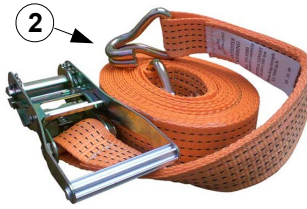

### CINGHIA ANCORAGGIO

	CODICE	Lunghezza totale	Lunghezza cinghia fissa	Larghezza	Carico Max
1	CN016.CINGHIA000	8000	500	50	5000
2	CN016.CINGHIA002	8000	500	50	5000
3	CN016.CINGHIA001	4000	1000	50	1700