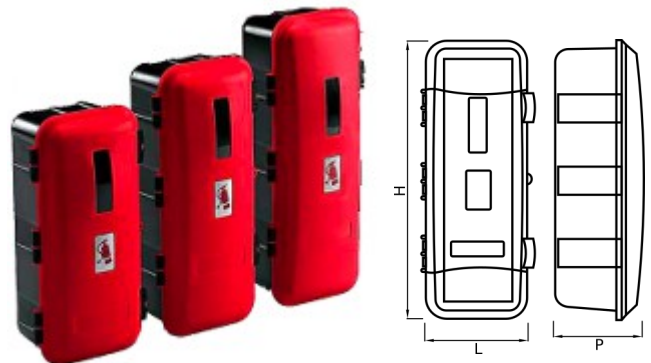

PORTAESTINTORE PVC (FITEASY)