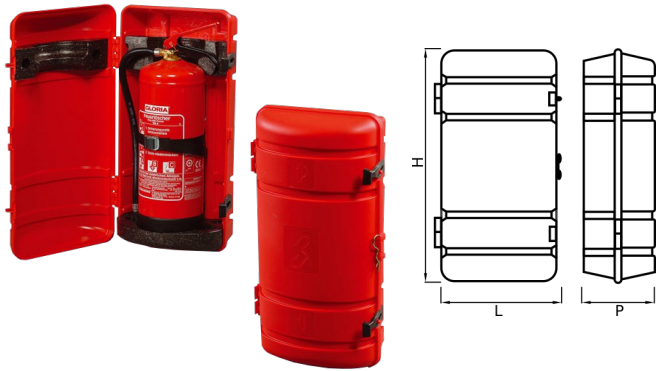

### PORTAESTINTORE PVC (UNICO)

CODICE	Kg.	L	P	H	Col.
CN011.PESTC00000	6	300	175	565	ROSSO
CN011.PESTC00004	9/12	320	215	770	ROSSO

### PORTAESTINTORE PVC DOPPIO (GRISU')

CODICE	Kg.	L	P	H	Col.
CN011.PESTC00002	DOPP. 6/9	570	240	740	R/N
CN011.PESTC00001	SING. 6/9	340	240	710	R/N
CN011.PESTC00003	SING. 9/12	340	240	780	R/N