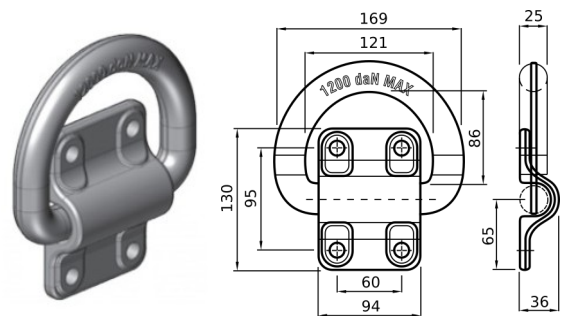

## FERMACARICO

CAVALLOTTO TENDIFUNE M12

CODICE	Versione
CN052.H070.199	ZINCATA
CN052.H070.204	INOX

CAVALLOTTO TENDIFUNE M12

CODICE	Versione
CN052.H070.499	ZINCATA

ANELLO FERMACARICO CON MOLLA ANTIRUMORE

CODICE	Versione
CN052.H070.156	ZINCATA

ANELLO FERMACARICO CARICO UTILE 12T

CODICE	Versione
CN052.H070.368	ZINCATA

ANELLO FERMACARICO

CODICE	Versione
CN052.H070.377	ZINCATA

ANELLO FERMACARICO CON PIASTRA FORATA

CODICE	Versione
CN052.H070.369	ZINCATA