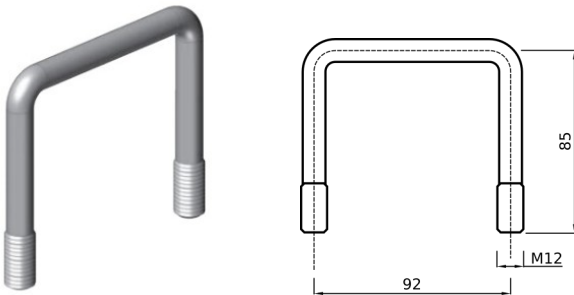

FERMACARICO

CAVALLOTTO TENDIFUNE M12

CODICE	Versione
CN052.H070.199	ZINCATA
CN052.H070.204	INOX