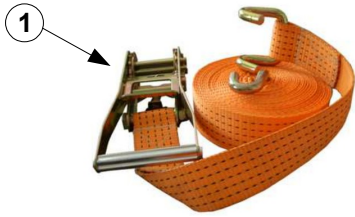

### CINGHIA ANCORAGGIO

	CODICE	Lunghezza totale	Lunghezza cinghia fissa	Larghezza	Carico Max
1	CN016.CINGHIA000	8000	500	50	5000
2	CN016.CINGHIA002	8000	500	50	5000
3	CN016.CINGHIA001	4000	1000	50	1700