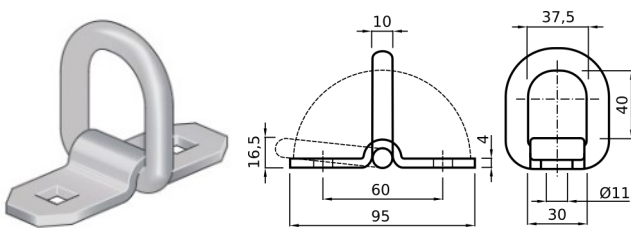

ANELLO FERMACARICO

CODICE	Versione
CN052.H070.377	ZINCATA