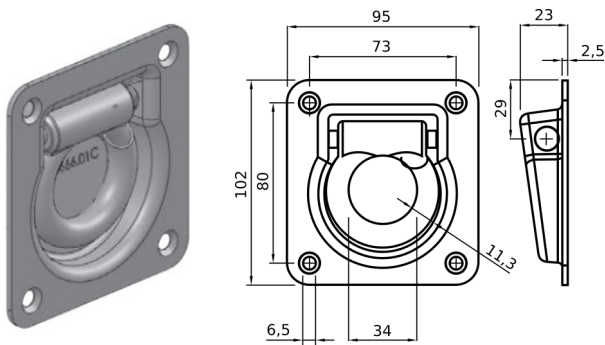

## FERMACARICO

CAVALLOTTO TENDIFUNE M12

CODICE	Versione
CN052.H070.199	ZINCATA
CN052.H070.204	INOX

CAVALLOTTO TENDIFUNE M12

CODICE	Versione
CN052.H070.499	ZINCATA

ANELLO FERMACARICO CON MOLLA ANTIRUMORE

CODICE	Versione
CN052.H070.156	ZINCATA

ANELLO FERMACARICO CARICO UTILE 12T

CODICE	Versione
CN052.H070.368	ZINCATA

ANELLO FERMACARICO

CODICE	Versione
CN052.H070.377	ZINCATA

ANELLO FERMACARICO CON PIASTRA FORATA

CODICE	Versione
CN052.H070.369	ZINCATA