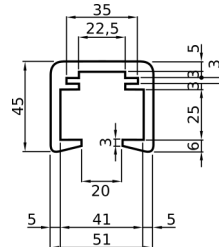

GUIDOVIA ALLUMINIO ANODIZZATO

CODICE

Versione

CN051.P.072426727

mm.4000

CN051.P.072423281

mm.7000