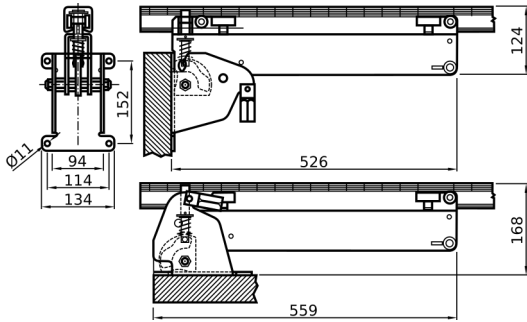

SOLLEVATORI CON GUIDOVIA E CREMAGLIERA

KIT SOLLEVATORI PARATIE

CODICE   Versione

CN051.P.072424591H   INOX