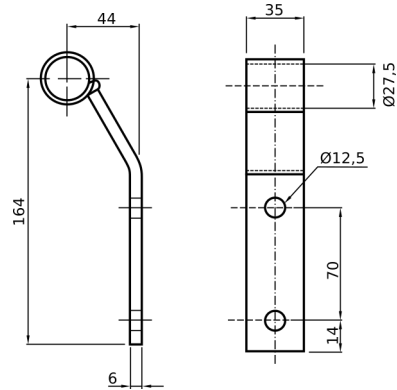

PROFILO FERMAGANCI IN ALLUMINIO ANODIZZATO, BARRE M. 7

CODICE	Versione
CN051.P.072622299	ALLUMINIO

PROFILO FERMAGANCI IN ALLUMINIO ANODIZZATO, BARRE M. 1

CODICE	Versione
CN051.P.072626131	ALLUMINIO

TRASPORTO CARNE A PARETE

SUPPORTO TUBO LATERALE

CODICE	Versione
CN051.P.071919206A	INOX

TUBO IN ACCIAIO INOX LUCIDO MM.3000X27X2,5

CODICE	Versione
CN051.P.071921058	INOX
CN051.P.071911463	ZINCATA

TAPPO DI CHIUSURA IN PVC NERO

CODICE	Versione
CN051.P.071920120	PVC