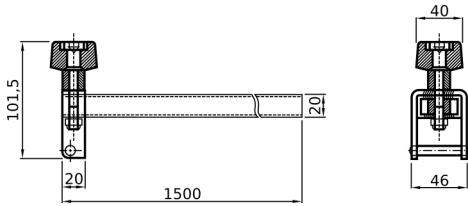

ASTA SCONTRO DI ARRESTO PER SOLLEVATORE PROFILO BASSO

CODICE	Versione

CN051.P.072426571