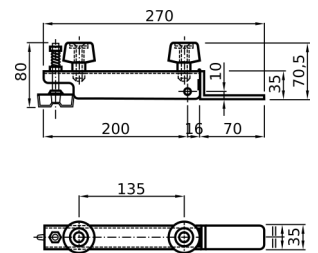

CARRELLO INOX BLOCCAGGIO MANUALE PARATIA

CODICE	Versione

CN051.P.072426661	INOX