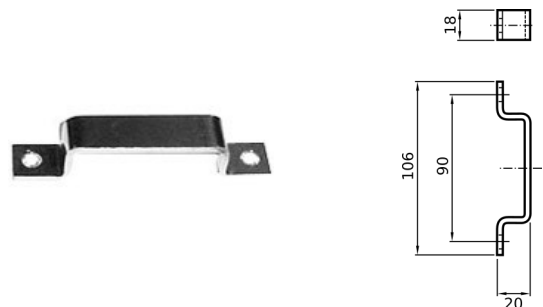

SCONTRO CARRELLO FRENO PER PARATIA

CODICE

Versione

CN051.P.072424559A

INOX