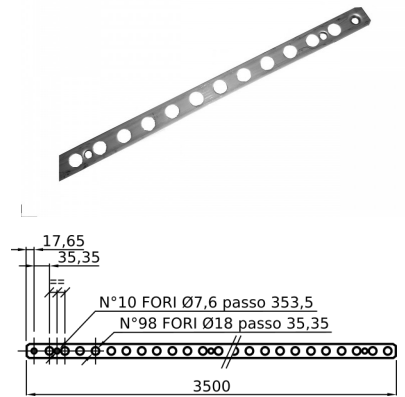

Versione

CN051.P.072426727

mm.4000

CN051.P.072423281

mm.7000

CREMAGLIERA INOX AISI 304 GREZZA BARRE M. 3,50

CODICE

Versione