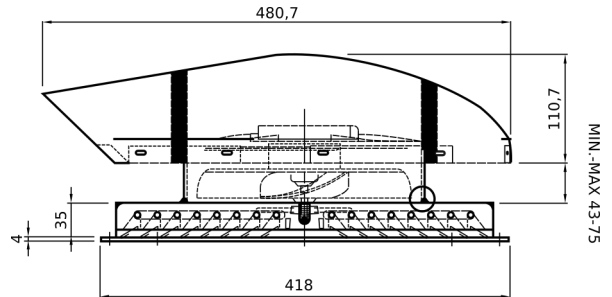

AERATORI ELETTRICI 12-24 V

AERATORE COMPLETO NERO

CODICE   Versione

CN051.P.083426156E   12 V

CN051.P.083426157E   24 V