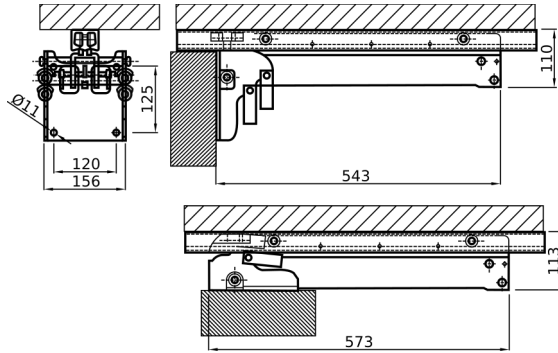

SOLLEVATORI CON GUIDOVIA TRASPORTO CARNE

KIT SOLLEVATORI PARATIE A INGOMBRO RIDOTTO

CODICE	Versione

CN051.P.072426569F	INOX