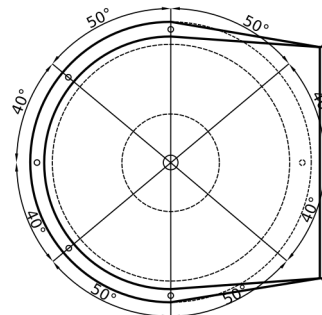

VENTILATORE DI ASPIRAZIONE

CODICE	Versione
CN051.P.083427550	12 V
CN051.P.083427551	24 V