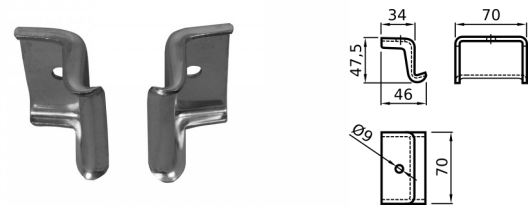

CRAVINORD

SISTEMI PER INTERNO E AERAZIONE

www.cravinord.com

TRASPORTO CARNE A GUIDOVIA

GANCIO SNODATO CON RONDELLA IN NYLON

CODICE	Versione
CN051.P.072520741B	INOX

GANCIO FISSO CON RONDELLA IN NYLON

CODICE	Versione
CN051.P.072520702C	INOX

KIT STAFFE CON CATENA FERMAGANCI PER BLOC. GUIDOVIA

CODICE	Versione
CN051.P.072520416B	INOX

KIT STAFFE SENZA CATENA PER BLOCCAGGIO GUIDOVIA

CODICE	Versione
CN051.P.072519001B	INOX

CURVA IN ALLUMINIO BRILLANTATA RAGGIO 48