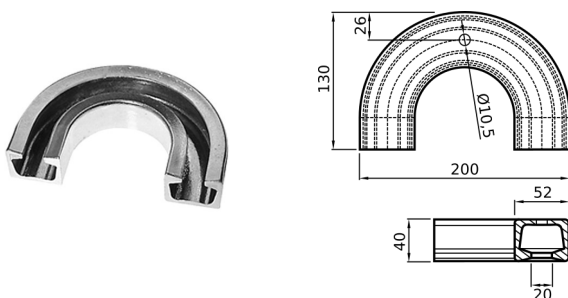

KIT STAFFE CON CATENA FERMAGANCI PER BLOC. GUIDOVIA

CODICE	Versione
CN051.P.072520416B	INOX

KIT STAFFE SENZA CATENA PER BLOCCAGGIO GUIDOVIA

CODICE	Versione
CN051.P.072519001B	INOX

CURVA IN ALLUMINIO BRILLANTATA RAGGIO 48

CODICE	Versione
CN051.P.072515902	ALLUMINIO

GUIDOVIA IN ALLUMINIO ANODIZZATO

CODICE	Versione
CN051.P.072527461	L=3000 mm
CN051.P.072515899	L=6000 mm
CN051.P.072519456	L=7000 mm

TRASPORTO CARNE A TUBOVIA
GANCIO IN ACCIAIO INOX