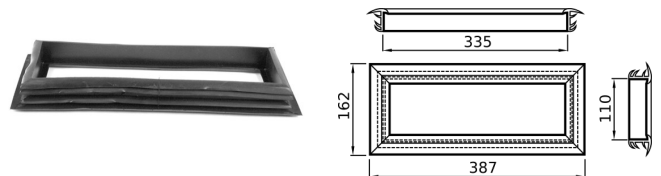

GUARNIZIONE STAMPATA PER SPORT. AERAZ. MM. 110X335

CODICE   Versione

CN051.P.072021545C