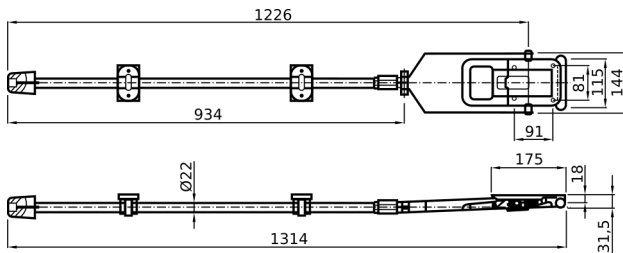

SOLLEVATORI CON GUIDOVIA E CREMAGLIERA

KIT PER BLOCCAGGIO PARATIA IN POSIZIONE VERTICALE

CODICE	Versione
CN051.P.072426552C	INOX