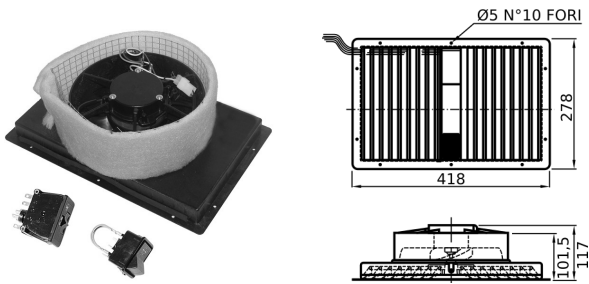

AERATORI ELETTRICI 12-24 V

GRUPPO MOTORE COMPLETO DI FILTRO, INVERTITORE DI ROTAZIONE E COMMUTATORE 3 VELOCITÀ

CODICE	Versione
CN051.P.083426662E	12V
CN051.P.083426663E	24V