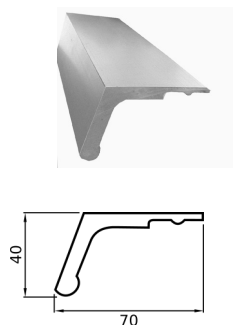

PROFILO FERMAGANCI IN ALLUMINIO ANODIZZATO, BARRE M. 7

CODICE	Versione
CN051.P.072622299	ALLUMINIO