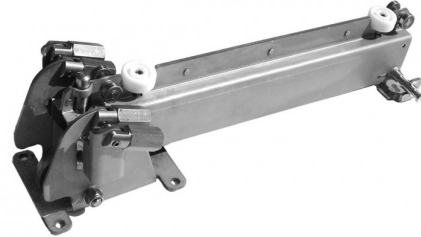

TERMINALE POSTERIORE IN ALLUMINIO ANODIZZATO CON PERNO IN ACCIAIO INOX FISSO

CODICE	Versione
CN051.P.072621733	ALLUMINIO

TERMINALE ANTERIORE IN ALLUMINIO ANODIZZATO

CODICE	Versione
CN051.P.072621711	ALLUMINIO

SOLLEVATORI CON GUIDOVIA E CREMAGLIERA

KIT SOLLEVATORI PARATIE

CODICE Versione

CN051.P.072424591H INOX

KIT SOLLEVATORI PARATIE AD ALTA POTENZA

CODICE Versione

CN051.P.072425893E INOX

KIT INOX PER SGANCIO PARATIA A PARATIA VERTICALE

CODICE Versione

CN051.P.072426611A INOX

MOLLA A GAS

CODICE Versione

CN051.P.085025188B KG.100
CN051.P.082524323B KG.150
CN051.P.082523999C KG.200
CN051.P.082526278B KG.250

MOLLA A GAS CON STELO IN AISI 304

CODICE Versione

CN051.P.082527624 KG.200
CN051.P.082527625 KG.250

SOLLEVATORI CON GUIDOVIA E CREMAGLIERA

KIT TERMINALE MOLLA A GAS

CODICE

CN051.P.072426802A

GUIDOVIA ALLUMINIO ANODIZZATO

CODICE