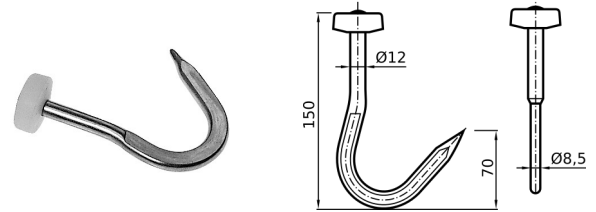

CRAVINORD

SISTEMI PER INTERNO E AERAZIONE

www.cravinord.com

TRASPORTO CARNE A GUIDOVIA

GANCIO SNODATO CON RONDELLA IN NYLON

CODICE	Versione
CN051.P.072520741B	INOX

GANCIO FISSO CON RONDELLA IN NYLON

CODICE	Versione
CN051.P.072520702C	INOX