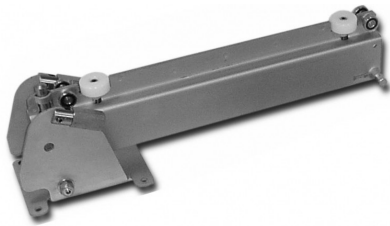

TERMINALE POSTERIORE IN ALLUMINIO ANODIZZATO CON PERNO IN ACCIAIO INOX FISSO

CODICE	Versione
CN051.P.072621733	ALLUMINIO

TERMINALE ANTERIORE IN ALLUMINIO ANODIZZATO

CODICE	Versione
CN051.P.072621711	ALLUMINIO

PROFILO FERMAGANCI IN ALLUMINIO ANODIZZATO, BARRE M. 7

CODICE	Versione
CN051.P.072622299	ALLUMINIO

PROFILO FERMAGANCI IN ALLUMINIO ANODIZZATO, BARRE M. 1

CODICE	Versione
CN051.P.072626131	ALLUMINIO

TRASPORTO CARNE A PARETE

SUPPORTO TUBO LATERALE

CODICE	Versione
CN051.P.071919206A	INOX

TUBO IN ACCIAIO INOX LUCIDO MM.3000X27X2,5

CODICE	Versione
CN051.P.071921058	INOX
CN051.P.071911463	ZINCATA

TAPPO DI CHIUSURA IN PVC NERO

CODICE	Versione
CN051.P.071920120	PVC

SOLLEVATORI CON GUIDOVIA E CREMAGLIERA

KIT SOLLEVATORI PARATIE

CODICE Versione

CN051.P.072424591H INOX

KIT SOLLEVATORI PARATIE AD ALTA POTENZA

CODICE Versione

CN051.P.072425893E INOX

KIT INOX PER SGANCIO PARATIA A PARATIA VERTICALE