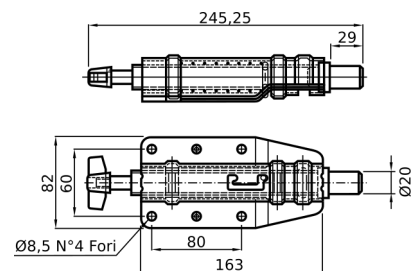

BLOCCAGGIO LATERALE PER PARATIA

CODICE	Versione
CN051.P.072425674B	INOX