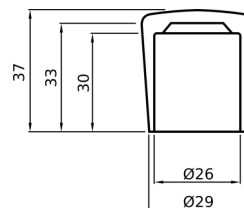

SUPPORTO TUBO LATERALE

CODICE	Versione
CN051.P.071919206A	INOX

TUBO IN ACCIAIO INOX LUCIDO MM.3000X27X2,5

CODICE	Versione
CN051.P.071921058	INOX
CN051.P.071911463	ZINCATA

TAPPO DI CHIUSURA IN PVC NERO

CODICE	Versione
CN051.P.071920120	PVC