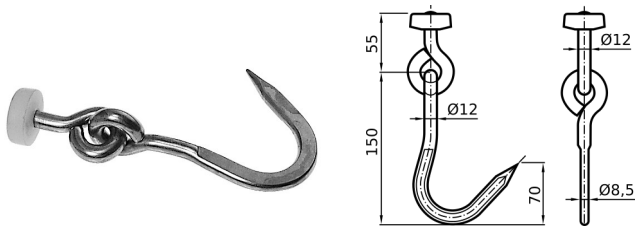

CRAVINORD

SISTEMI PER INTERNO E AERAZIONE

www.cravinord.com

TRASPORTO CARNE A GUIDOVIA

GANCIO SNODATO CON RONDELLA IN NYLON

CODICE	Versione
CN051.P.072520741B	INOX

GANCIO FISSO CON RONDELLA IN NYLON

CODICE	Versione
CN051.P.072520702C	INOX

KIT STAFFE CON CATENA FERMAGANCI PER BLOC. GUIDOVIA

CODICE	Versione
CN051.P.072520416B	INOX

KIT STAFFE SENZA CATENA PER BLOCCAGGIO GUIDOVIA

CODICE	Versione
CN051.P.072519001B	INOX

CURVA IN ALLUMINIO BRILLANTATA RAGGIO 48

CODICE	Versione
CN051.P.072515902	ALLUMINIO

GUIDOVIA IN ALLUMINIO ANODIZZATO

CODICE	Versione
CN051.P.072527461	L=3000 mm
CN051.P.072515899	L=6000 mm
CN051.P.072519456	L=7000 mm

TRASPORTO CARNE A TUBOVIA
GANCIO IN ACCIAIO INOX