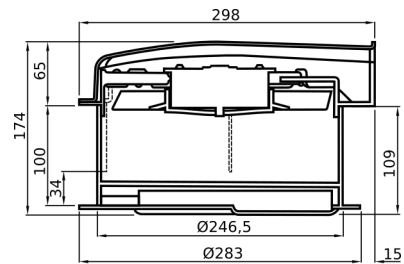

VENTILATORE DI ASPIRAZIONE

CODICE	Versione
CN051.P.083427550	12 V
CN051.P.083427551	24 V