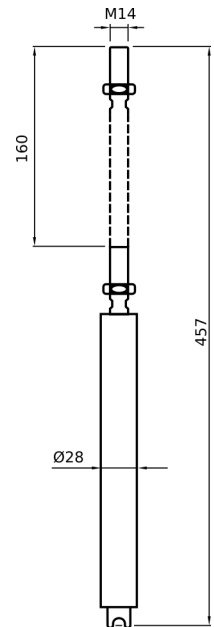

CODICE Versione

CN051.P.072426611A INOX

MOLLA A GAS

CODICE Versione

CN051.P.085025188B KG.100
CN051.P.082524323B KG.150
CN051.P.082523999C KG.200
CN051.P.082526278B KG.250

MOLLA A GAS CON STELO IN AISI 304

Versione

CN051.P.072426727

mm.4000

CN051.P.072423281

mm.7000

CREMAGLIERA INOX AISI 304 GREZZA BARRE M. 3,50

CODICE

Versione