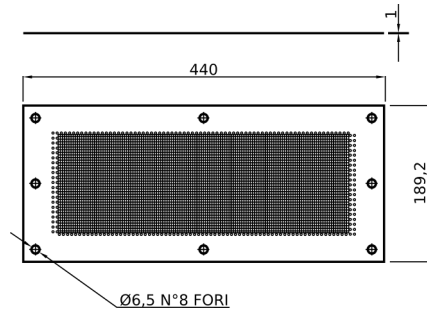

CODICE Versione

CN051.P.070822015A INOX

MANIGLIA ESTERNA SPORTELLINO

CODICE Versione

CN051.P.030520752 INOX

GRIGLIE AERAZIONE

GRIGLIA AERAZIONE

CODICE	Versione
CN051.P.075026322A	INOX