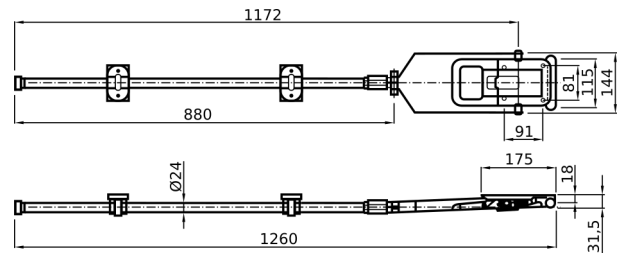

KIT PER BLOCCAGGIO PARATIA IN POSIZIONE VERTICALE

CODICE	Versione
CN051.P.072426551B	INOX