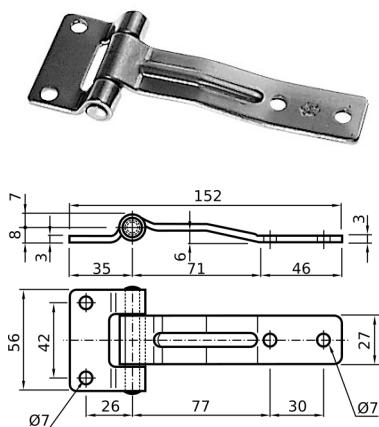

CERNIERA SALTO GOMMA

CODICE   Versione

CN051.P.070822750B   INOX

CN051.P.070922751B   ZINCATA