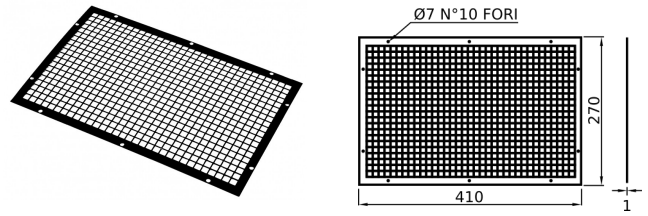

LAMIERA PROTEZIONE ALLUMINIO, COLORE NERO

CODICE	Versione
CN051.P.083423367	ALLUMINIO