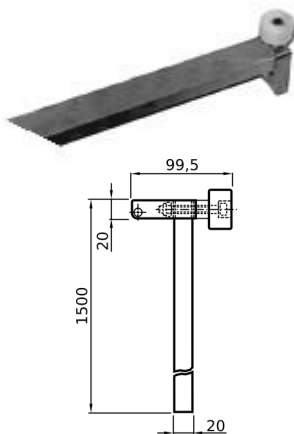

ASTA COMPLETAMENTO SCONTRO ARRESTO PER PARATIA

CODICE

Versione

CN051.P.072424602C