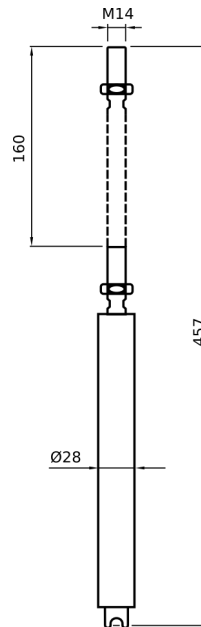

INSERTO ALLUMINIO GREZZO MM. 200

CODICE	Versione
CN051.P.072621710	ALLUMINIO

TERMINALE POSTERIORE IN ALLUMINIO ANODIZZATO CON PERNO IN ACCIAIO INOX A SCOMPARSA

CODICE	Versione
CN051.P.072621706	ALLUMINIO

SOLLEVATORI CON GUIDOVIA E CREMAGLIERA

KIT SOLLEVATORI PARATIE

CODICE Versione

CN051.P.072424591H INOX

KIT SOLLEVATORI PARATIE AD ALTA POTENZA

CODICE Versione

CN051.P.072425893E INOX

KIT INOX PER SGANCIO PARATIA A PARATIA VERTICALE

CODICE Versione

CN051.P.072426611A INOX

MOLLA A GAS

CODICE Versione

CN051.P.085025188B KG.100
CN051.P.082524323B KG.150
CN051.P.082523999C KG.200
CN051.P.082526278B KG.250

MOLLA A GAS CON STELO IN AISI 304

Versione

CN051.P.072426727

mm.4000

CN051.P.072423281

mm.7000

CREMAGLIERA INOX AISI 304 GREZZA BARRE M. 3,50

CODICE

Versione