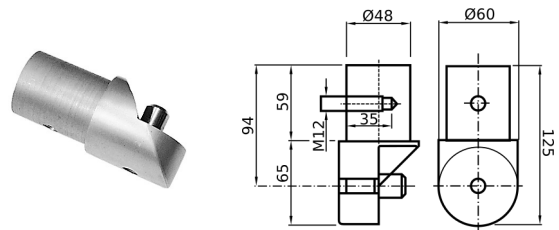

TERMINALE POSTERIORE IN ALLUMINIO ANODIZZATO CON PERNO IN ACCIAIO INOX FISSO

CODICE	Versione
CN051.P.072621733	ALLUMINIO