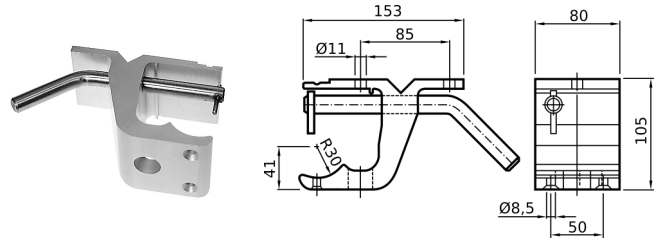

CODICE	Versione
CN051.P.072515902	ALLUMINIO

GUIDOVIA IN ALLUMINIO ANODIZZATO

CODICE	Versione
CN051.P.072527461	L=3000 mm
CN051.P.072515899	L=6000 mm
CN051.P.072519456	L=7000 mm

TRASPORTO CARNE A TUBOVIA
GANCIO IN ACCIAIO INOX

CODICE	Versione
CN051.P.072518972	INOX

SUPPORTO TUBO IN ALLUMINIO ANODIZZATO CON FERMAGANCI IN ACCIAIO INOX C/PERNO

CODICE	Versione
CN051.P.072622298	ALLUMINIO

TUBOVIA IN ALLUMINIO ANODIZZATO M. 7

CODICE	Versione
CN051.P.072621709	ALLUMINIO