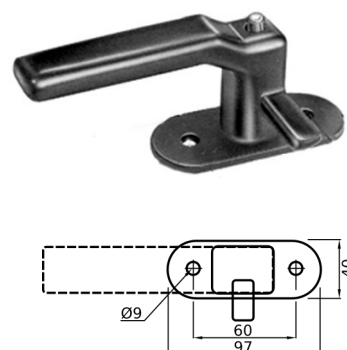

MANIGLIA FERMACRISTALLO GIREVOLE A PULSANTE COLORE NERO

CODICE	Versione
CN051.P.037317552	SX