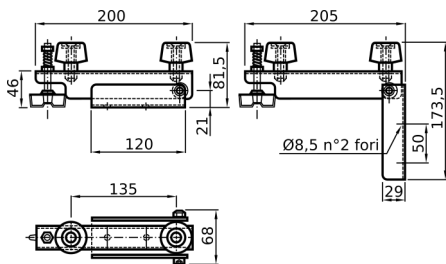

KIT SUPPORTI INOX PER PARATIA LEGGERA

CODICE	Versione

CN051.P.072425624C	INOX