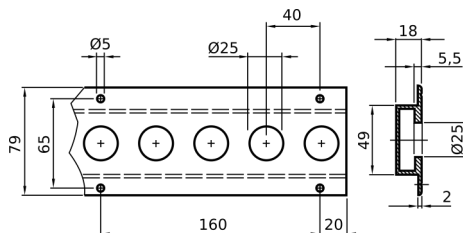

PROFILO FERMACARICO IN ALLUMINIO ANODIZZATO L=M. 3

CODICE	Versione
CN051.P.035519332	INOX