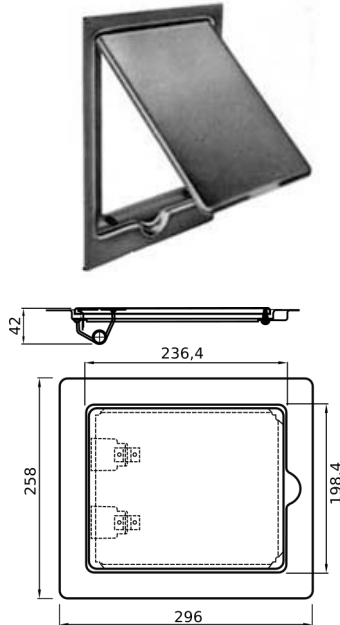

GRIGLIA IN ACCIAIO INOX CON POMELLO DI REGOLAZIONE

CODICE	Versione
CN051.P.083425942A	INOX

SPORTELLI CARBURANTE

SPORTELLINO SENZA CHIAVE E ANGOLI ARROTONDATI MM. 245X190

CODICE	Versione
CN051.P.024123667A	INOX
CN051.P.024117267D	ZINCATA

SPORTELLINO ZINCATO SENZA CHIAVE E CON MOLLA INOX, MM. 296X258

CODICE	Versione
CN051.P.024121322D	ZINCATA

SPORTELLINO ZINCATO CON CHIAVE E MOLLA INOX, MM. 245X190

CODICE	Versione
CN051.P.024120253F	ZINCATA