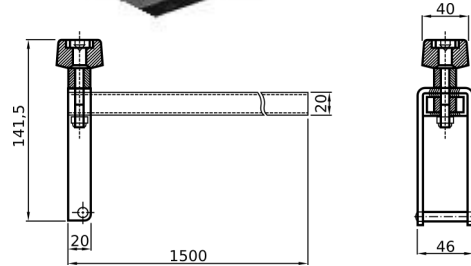

ASTA SCONTRO DI ARRESTO PER SOLLEVATORE CON GUIDOVIA INCASSATA

CODICE	Versione

CN051.P.072426572