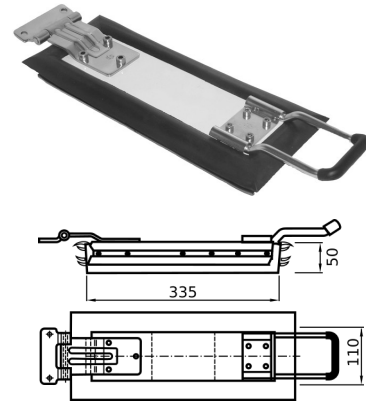

SPORTELLINI DI AERAZIONE PER ISOTERMICI

SPORTELLINO AERAZIONE MM 110X335X75

CODICE Versione

CN051.P.071021923D

SPORTELLINO AERAZIONE MM 100X335X50

CODICE Versione

CN051.P.075027225

FERMA-MANIGLIA NERO IN PLASTICA PER MANIGLIA ESTERNA