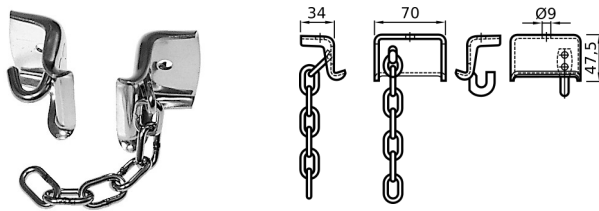

CRAVINORD

SISTEMI PER INTERNO E AERAZIONE

www.cravinord.com

TRASPORTO CARNE A GUIDOVIA

GANCIO SNODATO CON RONDELLA IN NYLON

CODICE	Versione
CN051.P.072520741B	INOX

GANCIO FISSO CON RONDELLA IN NYLON

CODICE	Versione
CN051.P.072520702C	INOX

KIT STAFFE CON CATENA FERMAGANCI PER BLOC. GUIDOVIA

CODICE	Versione
CN051.P.072520416B	INOX

KIT STAFFE SENZA CATENA PER BLOCCAGGIO GUIDOVIA

CODICE	Versione
CN051.P.072519001B	INOX

CURVA IN ALLUMINIO BRILLANTATA RAGGIO 48

CODICE	Versione
CN051.P.072515902	ALLUMINIO

GUIDOVIA IN ALLUMINIO ANODIZZATO

CODICE	Versione
CN051.P.072527461	L=3000 mm
CN051.P.072515899	L=6000 mm
CN051.P.072519456	L=7000 mm

TRASPORTO CARNE A TUBOVIA
GANCIO IN ACCIAIO INOX