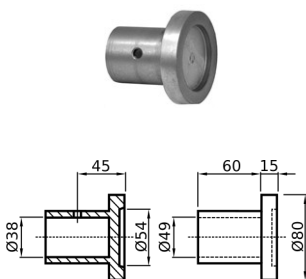

INSERTO ALLUMINIO GREZZO MM. 200

CODICE	Versione
CN051.P.072621710	ALLUMINIO

TERMINALE POSTERIORE IN ALLUMINIO ANODIZZATO CON PERNO IN ACCIAIO INOX A SCOMPARSA

CODICE	Versione
CN051.P.072621706	ALLUMINIO

TERMINALE POSTERIORE IN ALLUMINIO ANODIZZATO CON PERNO IN ACCIAIO INOX FISSO

CODICE	Versione
CN051.P.072621733	ALLUMINIO

TERMINALE ANTERIORE IN ALLUMINIO ANODIZZATO

CODICE	Versione
CN051.P.072621711	ALLUMINIO