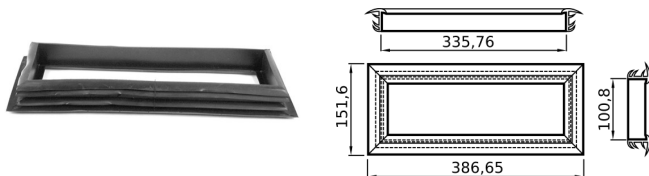

CODICE Versione

CN051.P.071020355B PLASTICA

FERMAPERNO A MOLLA NICHELATO

CODICE Versione

CN051.P.071921805 NICHELATO

GUARNIZIONE STAMPATA PER SPORT. AERAZ. MM. 100X335

CODICE Versione

CN051.P.072026354A