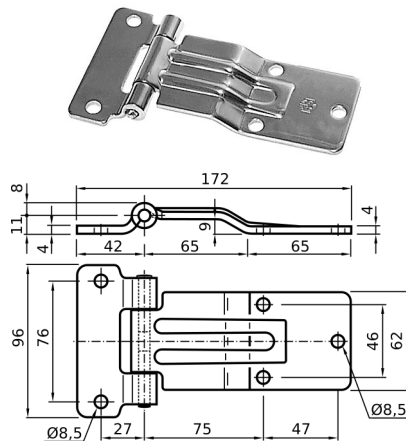

CODICE Versione

CN051.P.071020355B PLASTICA

FERMAPERNO A MOLLA NICHELATO

CODICE Versione

CN051.P.071921805 NICHELATO

GUARNIZIONE STAMPATA PER SPORT. AERAZ. MM. 100X335

CODICE Versione

CN051.P.072026354A

GUARNIZIONE STAMPATA PER SPORT. AERAZ. MM. 110X335

CODICE Versione

CN051.P.072021545C

CERNIERA SALTO GOMMA

CODICE Versione

CN051.P.070822750B INOX

CN051.P.070922751B ZINCATA

CERNIERA SALTO GOMMA

CODICE Versione

CN051.P.070822015A INOX

MANIGLIA ESTERNA SPORTELLINO

CODICE Versione

CN051.P.030520752 INOX

GRIGLIE AERAZIONE

GRIGLIA AERAZIONE

CODICE	Versione
CN051.P.075026322A	INOX