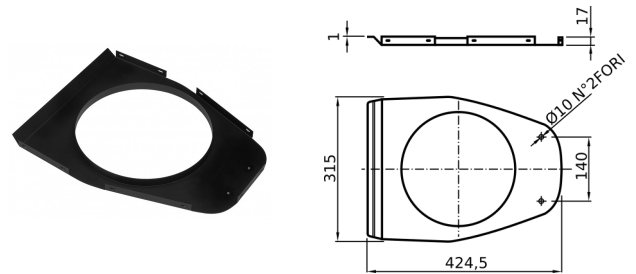

AERATORE COMPLETO NERO

CODICE Versione

CN051.P.083426156E 12 V

CN051.P.083426157E 24 V

CARTER ESTERNO IN CATAFORESI NERO

CODICE Versione

CN051.P.083426154 CATAFORESI

SUPPORTO PER CARTER ESTERNO IN CATAFORESI NERO