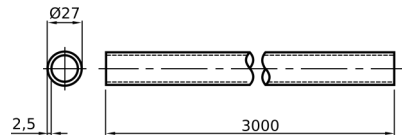

SUPPORTO TUBO LATERALE

CODICE	Versione
CN051.P.071919206A	INOX

TUBO IN ACCIAIO INOX LUCIDO MM.3000X27X2,5

CODICE	Versione
CN051.P.071921058	INOX
CN051.P.071911463	ZINCATA

TAPPO DI CHIUSURA IN PVC NERO

CODICE	Versione
CN051.P.071920120	PVC