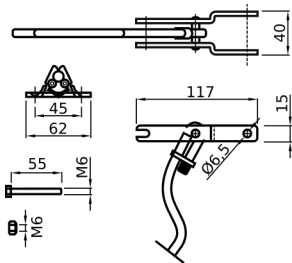

SOLLEVATORI CON GUIDOVIA E CREMAGLIERA

KIT SOLLEVATORI PARATIE

CODICE Versione

CN051.P.072424591H INOX

KIT SOLLEVATORI PARATIE AD ALTA POTENZA

CODICE Versione

CN051.P.072425893E INOX

KIT INOX PER SGANCIO PARATIA A PARATIA VERTICALE