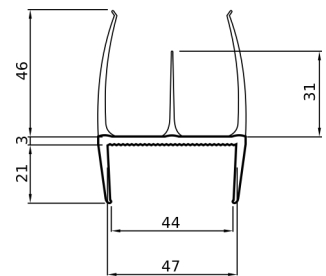

Versione

CN051.P.072424601D

INOX

PROFILO COESTRUSO PVC GRIGIO PER PARATIA MM 47

CODICE

Versione

CN051.P.072427501

L=2800 mm