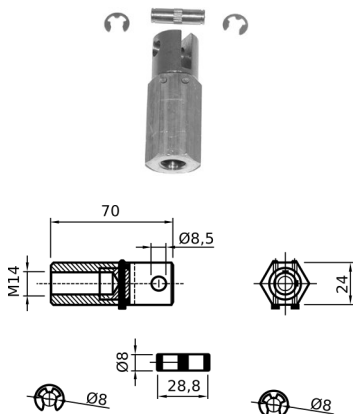

CODICE Versione

CN051.P.072426611A INOX

MOLLA A GAS

CODICE Versione

CN051.P.085025188B KG.100
CN051.P.082524323B KG.150
CN051.P.082523999C KG.200
CN051.P.082526278B KG.250

MOLLA A GAS CON STELO IN AISI 304

CODICE Versione

CN051.P.082527624 KG.200
CN051.P.082527625 KG.250

SOLLEVATORI CON GUIDOVIA E CREMAGLIERA

KIT TERMINALE MOLLA A GAS

CODICE

CN051.P.072426802A

GUIDOVIA ALLUMINIO ANODIZZATO

CODICE