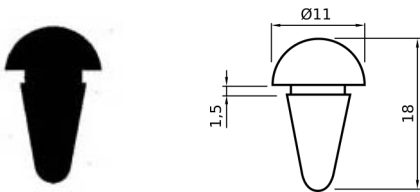

PARACOLPO RICAMBIO SPORTELLINO CARBURANTE

CODICE	Versione
CN051.P.082821607A