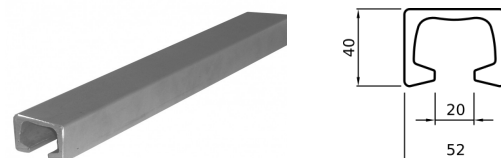

GUIDOVIA IN ALLUMINIO ANODIZZATO

CODICE	Versione
CN051.P.072527461	L=3000 mm
CN051.P.072515899	L=6000 mm
CN051.P.072519456	L=7000 mm