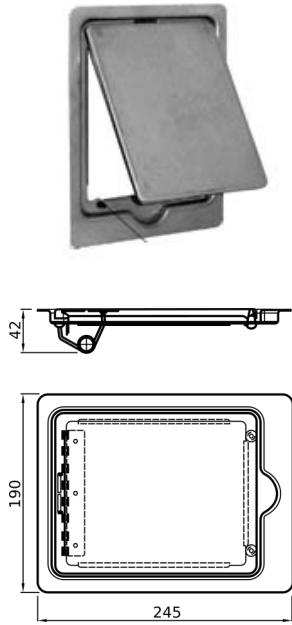

CODICE Versione

CN051.P.070822015A INOX

MANIGLIA ESTERNA SPORTELLINO

CODICE Versione

CN051.P.030520752 INOX

GRIGLIE AERAZIONE

GRIGLIA AERAZIONE

CODICE	Versione
CN051.P.075026322A	INOX

GRIGLIA IN ACCIAIO INOX CON POMELLO DI REGOLAZIONE

CODICE	Versione
CN051.P.083425942A	INOX

SPORTELLI CARBURANTE

SPORTELLINO SENZA CHIAVE E ANGOLI ARROTONDATI MM. 245X190

CODICE	Versione
CN051.P.024123667A	INOX
CN051.P.024117267D	ZINCATA

SPORTELLINO ZINCATO SENZA CHIAVE E CON MOLLA INOX, MM. 296X258

CODICE	Versione
CN051.P.024121322D	ZINCATA

SPORTELLINO ZINCATO CON CHIAVE E MOLLA INOX, MM. 245X190

CODICE	Versione
CN051.P.024120253F	ZINCATA