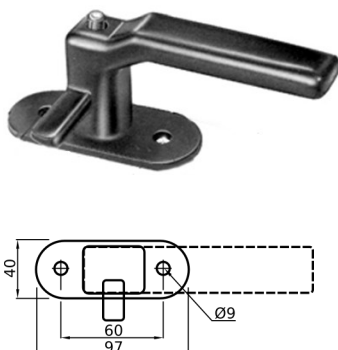

SPORTELLINO ZINCATO SENZA CHIAVE E CON MOLLA INOX, MM. 296X258

CODICE	Versione
CN051.P.024121322D	ZINCATA

SPORTELLINO ZINCATO CON CHIAVE E MOLLA INOX, MM. 245X190

CODICE	Versione
CN051.P.024120253F	ZINCATA

PARACOLPO RICAMBIO SPORTELLINO CARBURANTE

CODICE	Versione
CN051.P.082821607A	

NOTTOLINO CHIAVE 90° N°CHIAVE PA01

CODICE	Versione
CN051.P.071927045	

MANIGLIA FERMACRISTALLO GIREVOLE A PULSANTE COLORE NERO

CODICE	Versione
CN051.P.037317551	DX