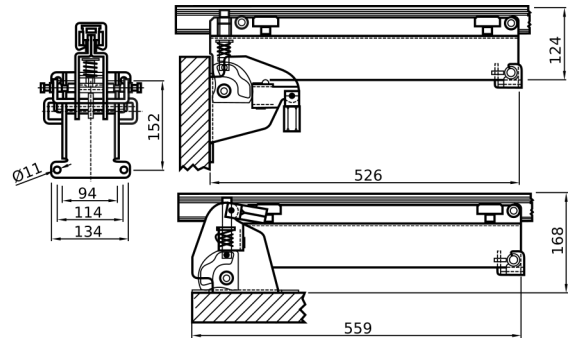

SOLLEVATORI CON GUIDOVIA E CREMAGLIERA

KIT SOLLEVATORI PARATIE

CODICE Versione

CN051.P.072424591H INOX

KIT SOLLEVATORI PARATIE AD ALTA POTENZA

CODICE Versione

CN051.P.072425893E INOX

KIT INOX PER SGANCIO PARATIA A PARATIA VERTICALE