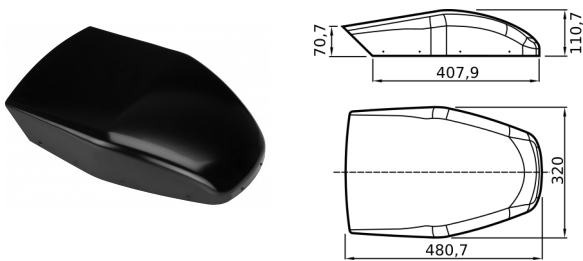

AERATORE COMPLETO NERO

CODICE Versione

CN051.P.083426156E 12 V

CN051.P.083426157E 24 V

CARTER ESTERNO IN CATAFORESI NERO

CODICE Versione

CN051.P.083426154 CATAFORESI

SUPPORTO PER CARTER ESTERNO IN CATAFORESI NERO