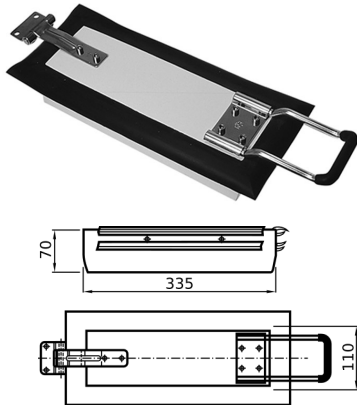

SPORTELLINI DI AERAZIONE PER ISOTERMICI

SPORTELLINO AERAZIONE MM 110X335X75

CODICE   Versione

CN051.P.071021923D