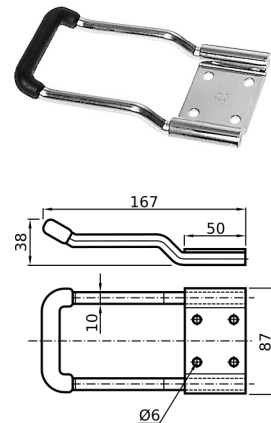

MANIGLIA ESTERNA SPORTELLINO

CODICE   Versione

CN051.P.030520752   INOX