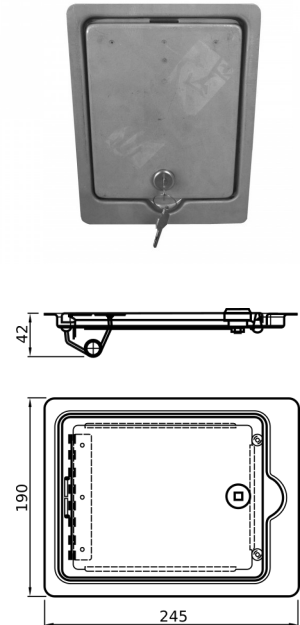

GRIGLIA IN ACCIAIO INOX CON POMELLO DI REGOLAZIONE

CODICE	Versione
CN051.P.083425942A	INOX

SPORTELLI CARBURANTE

SPORTELLINO SENZA CHIAVE E ANGOLI ARROTONDATI MM. 245X190

CODICE	Versione
CN051.P.024123667A	INOX
CN051.P.024117267D	ZINCATA

SPORTELLINO ZINCATO SENZA CHIAVE E CON MOLLA INOX, MM. 296X258

CODICE	Versione
CN051.P.024121322D	ZINCATA

SPORTELLINO ZINCATO CON CHIAVE E MOLLA INOX, MM. 245X190

CODICE	Versione
CN051.P.024120253F	ZINCATA