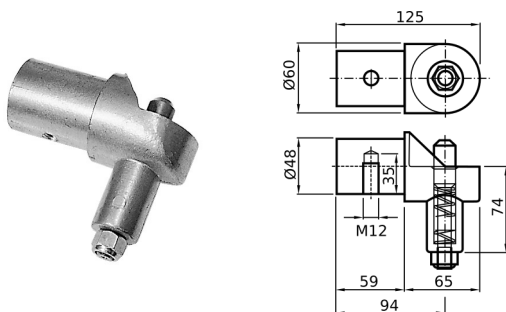

TERMINALE POSTERIORE IN ALLUMINIO ANODIZZATO CON PERNO IN ACCIAIO INOX A SCOMPARSA

CODICE	Versione
CN051.P.072621706	ALLUMINIO