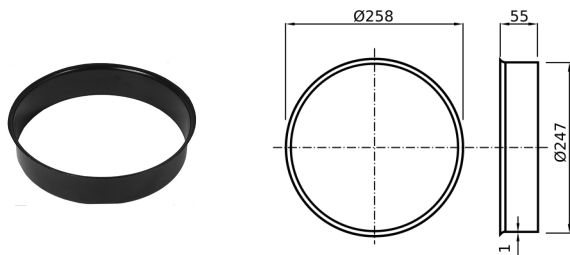

ANELLO DI CONGIUNZIONE, KTL NERO

CODICE   Versione

CN051.P.083402509A