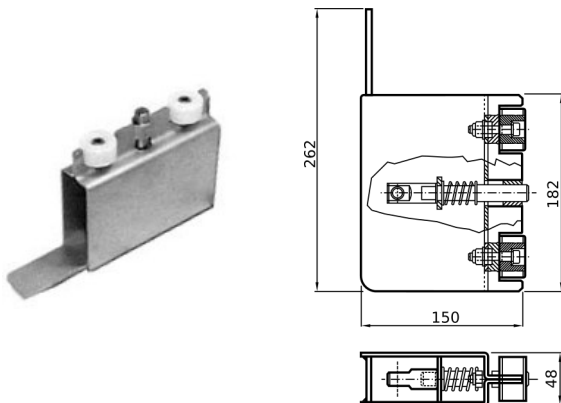

CARRELLO FRENO INOX AISI 304 PER PARATIA

CODICE

Versione

CN051.P.072424176G

INOX