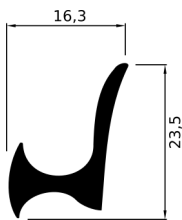

CODICE
CN032.ART1800040

Lunghezza	Kg/ml.
6000	-
-	3,013
7500	-

CANTONALE

CODICE
CN032.SP11584000

Lunghezza	Kg/ml.
5000	2,312

ALTRI PROFILI

UNGHETTA

CODICE

CN032.ART1308000

Lunghezza	Kg/ml.
6000	0,079

UNGHETTA

CODICE

CN032.ART1308010

Lunghezza	Kg/ml.
6000	0,080

UNGHETTA

CODICE

CN032.EV02321000

Lunghezza	Kg/ml.
6000	0,085

SGOCCIOLATOIO

CODICE

CN032.ART1308050

Lunghezza	Kg/ml.
6000	0,280

SGOCCIOLATOIO

CODICE