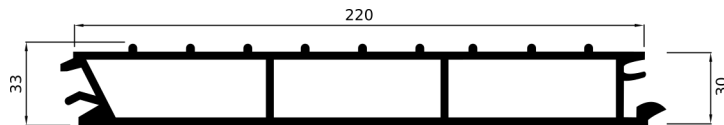

PIANALE DA 30 LISCIO

CODICE	
CN032.ART1800120	
Lunghezza	Kg/ml.
7500	2,458

PIANALE DA 30 RIGATO

CODICE	
CN032.ART1800122	
Lunghezza	Kg/ml.
7500	3,260

PIANALE DA 30 RIGATO SCATOLATO

CODICE	
CN032.ART1800123	
Lunghezza	Kg/ml.
7500	3,620