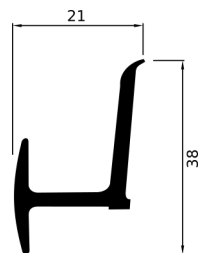

CN032.EV02321000

Lunghezza	Kg/ml.
6000	0,085

SGOCCIOLATOIO

CODICE

CN032.ART1308050

Lunghezza	Kg/ml.
6000	0,280

SGOCCIOLATOIO

CODICE

CN032.ED02186000

Lunghezza	Kg/ml.
6000	0,185

SGOCCIOLATOIO

CODICE

CN032.ART1308070

Lunghezza	Kg/ml.
6000	0,480