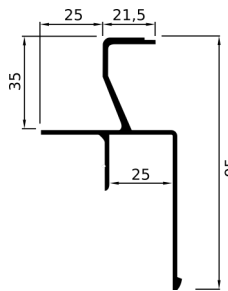

SUPERIORE FIANCATA

CODICE

CN032.ART2100004

Lunghezza	Kg/ml.
6000	
7500	1,524

CENTINA PER TETTO

CODICE

CN032.ART2100006

Lunghezza	Kg/ml.
-	
7500	0,872

CENTINA PER TETTO

CODICE

CN032.ART2100010

Lunghezza	Kg/ml.
-	
7500	0,872

CONTORNO TETTO E SUP. FIANCATA

CODICE

CN032.ART2100008

Lunghezza	Kg/ml.
-	
7500	1,874

CANTONALE

CODICE

CN032.ART2100019

Lunghezza	Kg/ml.
6000	
7500	2,106

CANTONALE

CODICE

CN032.SP00970000

Lunghezza	Kg/ml.
6000	
7500	1,958

CODICE
CN032.SP24283000

Lunghezza	Kg/ml.
7500	0,945

ANGOLARE DI CONTORNO

CODICE
CN032.SP24284000

Lunghezza	Kg/ml.
7500	1,115

ANGOLARE DI CONTORNO

CODICE
CN032.SP24286000

Lunghezza	Kg/ml.
7500	0,600