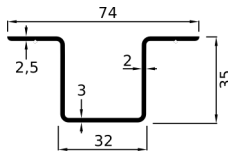

CENTINA PER TETTO

CODICE

CN032.ART2100010

Lunghezza	Kg/ml.
-	
7500	0,872