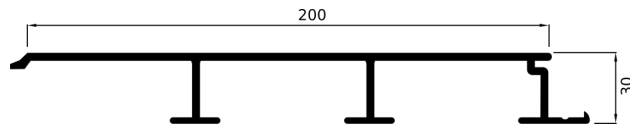

PROFILI PER PIANALI

PIANALE DA 30 LISCIO

CODICE	
CN032.ART1800120	
Lunghezza	Kg/ml.
7500	2,458

CODICE	
CN032.ART1800122	
Lunghezza	Kg/ml.
7500	3,260