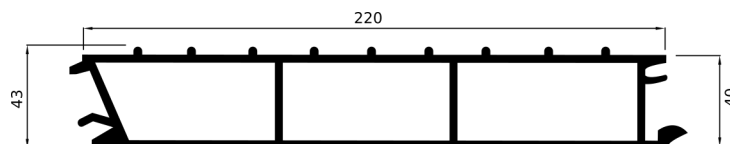

PIANALE RIGATO DA 40 SCATOLATO