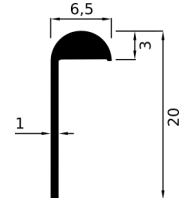

CODICE
CN032.ART1800040

Lunghezza	Kg/ml.
6000	-
-	3,013
7500	-

CANTONALE

CODICE
CN032.SP11584000

Lunghezza	Kg/ml.
5000	2,312

ALTRI PROFILI

UNGHETTA

CODICE

CN032.ART1308000

Lunghezza	Kg/ml.
6000	0,079

UNGHETTA

CODICE

CN032.ART1308010

Lunghezza	Kg/ml.
6000	0,080

UNGHETTA

CODICE

CN032.EV02321000

Lunghezza	Kg/ml.
6000	0,085

SGOCCIOLATOIO

CODICE

CN032.ART1308050

Lunghezza	Kg/ml.
6000	0,280

SGOCCIOLATOIO

CODICE