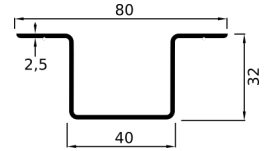

SUPERIORE FIANCATA

CODICE

CN032.ART2100004

Lunghezza	Kg/ml.
6000	
7500	1,524

CENTINA PER TETTO

CODICE

CN032.ART2100006

Lunghezza	Kg/ml.
-	
7500	0,872