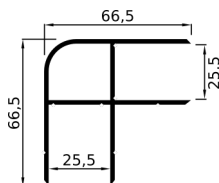

SUPERIORE FIANCATA

CODICE

CN032.ART2100004

Lunghezza	Kg/ml.
6000	
7500	1,524

CENTINA PER TETTO

CODICE

CN032.ART2100006

Lunghezza	Kg/ml.
-	
7500	0,872

CENTINA PER TETTO

CODICE

CN032.ART2100010

Lunghezza	Kg/ml.
-	
7500	0,872

CONTORNO TETTO E SUP. FIANCATA

CODICE

CN032.ART2100008

Lunghezza	Kg/ml.
-	
7500	1,874

CANTONALE

CODICE

CN032.ART2100019

Lunghezza	Kg/ml.
6000	
7500	2,106

CANTONALE

CODICE

CN032.SP00970000

Lunghezza	Kg/ml.
6000	
7500	1,958

CODICE
CN032.SP24283000

Lunghezza	Kg/ml.
7500	0,945

ANGOLARE DI CONTORNO

CODICE
CN032.SP24284000

Lunghezza	Kg/ml.
7500	1,115

ANGOLARE DI CONTORNO

CODICE
CN032.SP24286000

Lunghezza	Kg/ml.
7500	0,600