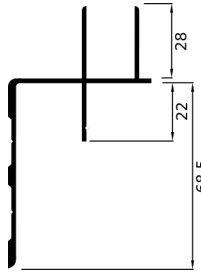

SUPERIORE FIANCATA

CODICE

CN032.ART2100004

Lunghezza	Kg/ml.
6000	
7500	1,524

CENTINA PER TETTO

CODICE

CN032.ART2100006

Lunghezza	Kg/ml.
-	
7500	0,872

CODICE
CN032.SP24283000

Lunghezza	Kg/ml.
7500	0,945

ANGOLARE DI CONTORNO

CODICE
CN032.SP24284000

Lunghezza	Kg/ml.
7500	1,115

ANGOLARE DI CONTORNO

CODICE
CN032.SP24286000

Lunghezza	Kg/ml.
7500	0,600