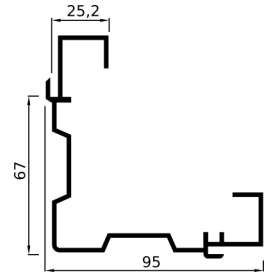

CANTONALE

CODICE

CN032.ART2100019

Lunghezza	Kg/ml.
6000	
7500	2,106