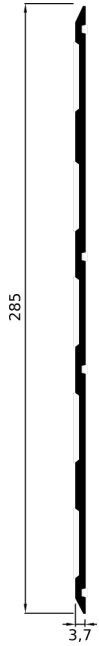

CRAVINORD

ALLUMINIO PER FURGONI

www.cravinord.com

PROFILI TETTO

CONTORNO TETTO

CODICE

CN032.ART2100002

Lunghezza	Kg/ml.
6000	
7500	0,967

PROFILO PER TENDI TELONE

CODICE	
CN032.ART1387000	
Lunghezza	Kg/ml.
5200	
6300	0,873

PROFILO PER TENDI TELONE

CODICE	
CN032.ART2100038	
Lunghezza	Kg/ml.
5200	
6300	0,595

PROFILO PER TENDI TELONE

CODICE	
CN032.ART2100048	
Lunghezza	Kg/ml.
6000	1,097

CODICE
CN032.SP24283000

Lunghezza	Kg/ml.
7500	0,945

ANGOLARE DI CONTORNO

CODICE
CN032.SP24284000

Lunghezza	Kg/ml.
7500	1,115

ANGOLARE DI CONTORNO

CODICE
CN032.SP24286000

Lunghezza	Kg/ml.
7500	0,600

Lunghezza	Versione
5000	PVC bianvo

BLOCCO D'ANGOLO IN PVC

CODICE
CN032.ART4900112

Per Codice	Versione
CN032.ART4900110	PVC bianvo

BATTISCOPIA

BATTISCOPIA

CODICE

CN032.SP21340000