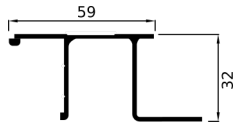

CODICE

CN032.ART2100002

Lunghezza	Kg/ml.
6000	
7500	0,967