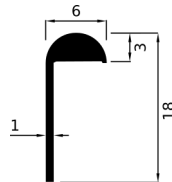

CODICE
CN032.ART1800040

Lunghezza	Kg/ml.
6000	-
-	3,013
7500	-

CANTONALE

CODICE
CN032.SP11584000

Lunghezza	Kg/ml.
5000	2,312

ALTRI PROFILI

UNGHETTA

CODICE

CN032.ART1308000

Lunghezza	Kg/ml.
6000	0,079

UNGHETTA

CODICE

CN032.ART1308010

Lunghezza	Kg/ml.
6000	0,080

UNGHETTA

CODICE