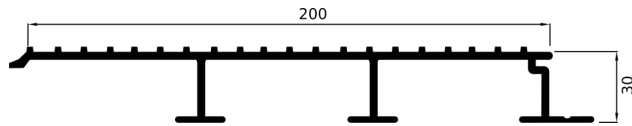

PIANALE DA 30 RIGATO