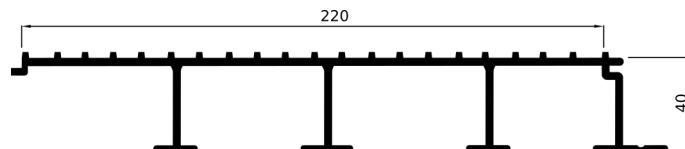

PIANALE DA 30 RIGATO SCATOLATO

CODICE	
CN032.ART1800125	
Lunghezza	Kg/ml.
7500	3,648

PIANALE DA 40 LISCIO

CODICE	
CN032.ART1800132	
Lunghezza	Kg/ml.
7500	4,321

PIANALE DA 40 RIGATO (A RICHIESTA)

CODICE	
CN032.ART1800134	
Lunghezza	Kg/ml.
7500	4,475