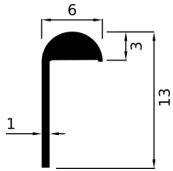

CODICE
CN032.ART1800040

Lunghezza	Kg/ml.
6000	-
-	3,013
7500	-

CANTONALE

CODICE
CN032.SP11584000

Lunghezza	Kg/ml.
5000	2,312

ALTRI PROFILI

UNGHETTA

CODICE

CN032.ART1308000

Lunghezza	Kg/ml.
6000	0,079

UNGHETTA

CODICE

CN032.ART1308010

Lunghezza	Kg/ml.
6000	0,080

UNGHETTA

CODICE