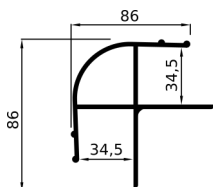

CANTONALE

CODICE

CN032.SP13838000

Lunghezza	Kg/ml.
-	
7500	1,404